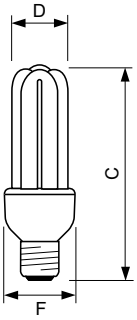

Onay ve Uygulama	
Enerji Verimliliği Etiketleri (EEL)	A
Cıva (Hg) İçeriği (Maks)	2 mg
Cıva (Hg) İçeriği (Nom)	1,5 mg
Enerji Tüketimi kWh/1000 sa	23 kWh

Ürün Verileri	
Tam ürün kodu	871829114415100
Sipariş ürün adı	Genie 23W CDL E27 220-240V 1PF/6

EAN/UPC - Ürün	8718291144151
Sipariş kodu	14415100
Numeratör - Paket Başına Miktar	1
Numeratör - Büyük kutu başına paket sayısı	6
Malzeme No. (12NC)	929689244001
Net Ağırlık (Parça Başı)	0,090 kg

Boyutlu çizim

Econ Genie ErP NG 23W/865 E27 220-240V