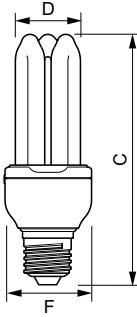

Econ Genie ErP NG 23W/865 E27 220-240V

Product
Genie 23W CDL E27 220-240V 1PF/6

Product
Genie 23W CDL E27 220-240V 1PF/6