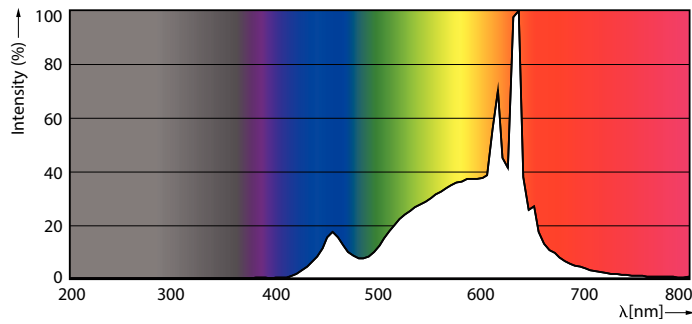

LED Bulb CorePro E27 A60 10,5W