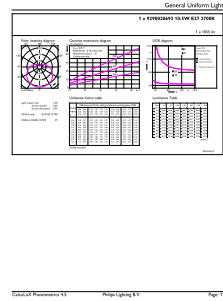

Ürün veri

Genel Bilgiler	
Kapak Tabanı	E27 [E27]
EU RoHS ile uyumludur	Evet
Nominal Kullanım Ömrü (Nom)	15000 h
Anahtar Döngüsü	50000X
Teknik Tür	10.5-75W
Işık Teknik Ayrıntıları	
Renk Kodu	927
Beam Angle (Nom)	150 °
Işık Akısı (Nom)	1055 lm
Renk Kodlaması	Sıcak beyaz (WW)
Renk Sıcaklığı (Nom)	2700 K
Aydınlatma Verimi (nominal) (Nom)	100,00 lm/W
Renk Tutarlılığı	<6
Renksel Geriverim İndeksi (Nom)	90
Nominal Kullanım Ömrü Sonundaki LLMF (Nom)	70 %
Çalıştırma ve Elektrikle İlgili Bilgiler	
Giriş Frekansı	50 ila 60 Hz
Power (Rated) (Nom)	10.5 W

Boyutlu çizim

Bulb A60M 230V 11-75W 1055lm 2700K E27

Product	D	C
CorePro LEDbulb D 10.5-75W A60 E27 927	60 mm	110 mm

Fotometrik bilgi

LED Bulb CorePro E27 A60 10,5W

LED Bulb CorePro E27 A60 10,5W

LED Bulb CorePro E27 A60 10,5W