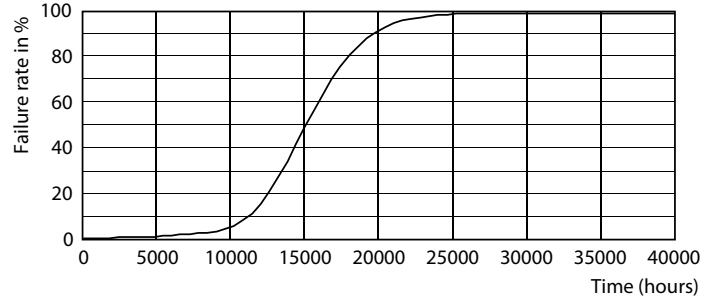

CorePro LEDbulb

Kullanım Ömrü

LEDBulb CorePro E27 A60

LEDBulb CorePro E27 A60