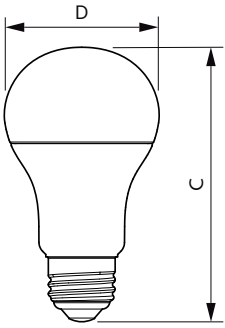

CorePro LEDbulb

Sipariş ürün adı	CorePro LEDbulb D 10.5-75W A60 E27 927
EAN/UPC - Ürün	8718699660666
Sipariş kodu	66066600
Numeratör - Paket Başına Miktar	1

Numeratör - Büyük kutu başına paket sayısı	10
Malzeme No. (12NC)	929002069302
Net Ağırlık (Parça Başı)	0,060 kg

Boyutlu çizim

Bulb A60M 230V 11-75W 1055lm 2700K E27

Product	D	C
CorePro LEDbulb D 10.5-75W A60 E27 927	60 mm	110 mm