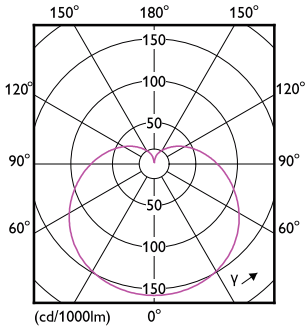

Fotometrik bilgi

LED Bulb CorePro E27 A60 10,5W