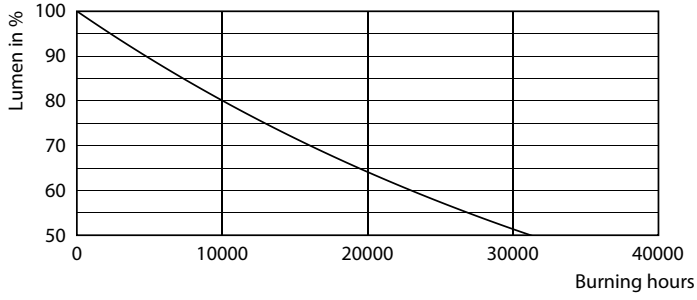

CorePro LEDbulb

Kullanım Ömrü

LEDBulb CorePro E27 A60

LEDBulb CorePro E27 A60