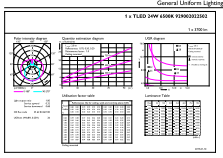

Master Value LEDtube T8

Fotometrik bilgi

LEDtube 220-240V G13 5ft 3700lm 6500k