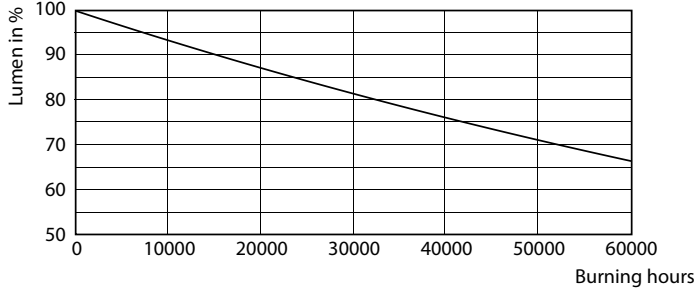

LEDtube 220-240V G13