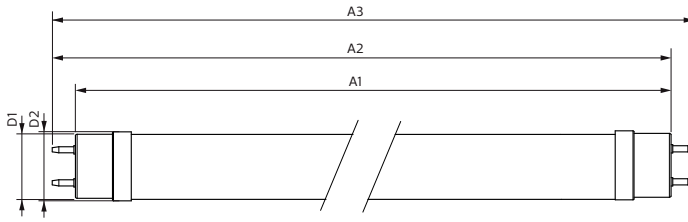

Master Value LEDtube T8

Ürün Uzunluğu	1500 mm
Onay ve Uygulama	
Enerji Verimliliği Etiket (EEL)	A++
Enerji Tasarruflu Ürün	Yes
Onay İşaretleri	RoHS compliance CE işareti KEMA Keur certificate
Enerji Tüketimi kWh/1000 sa	24 kWh
Ürün Verileri	
Tam ürün kodu	871869964707000

Sipariş ürün adı	MASTER LEDtube VLE 1500mm UO 24W 865 T8
EAN/UPC - Ürün	8718699647070
Sipariş kodu	64707000
Numeratör - Paket Başına Miktar	1
Numeratör - Büyük kutu başına paket sayısı	10
Malzeme No. (12NC)	929002022502
Net Ağırlık (Parça Başı)	0,270 kg

Boyutlu çizim

Product	D1	D2	A1	A2	A3
MASTER LEDtube VLE 1500mm UO 24W 865 T8	25,8 mm	28 mm	1498,7 mm	1505,8 mm	1512,9 mm

TLED 5ft 220-240V 24-58W 3700lm6500K G13