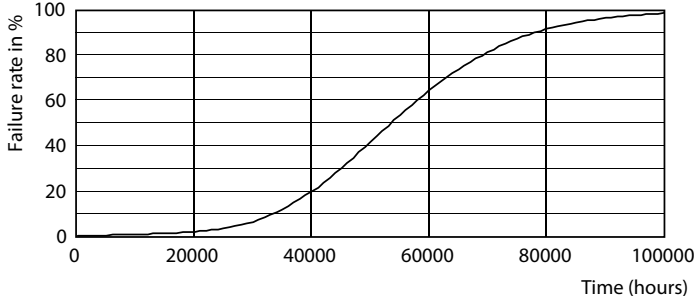

Master Value LEDtube T8

Fotometrik bilgi

LEDtube 220-240V G13 5ft 3700lm 6500k

Kullanım Ömrü

LEDtube 220-240V G13