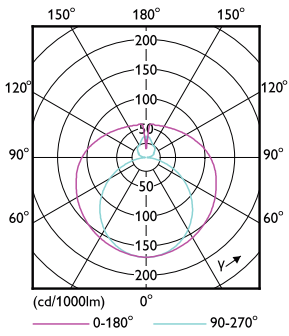

Fotometrik bilgi

LEDtube 220-240V G13