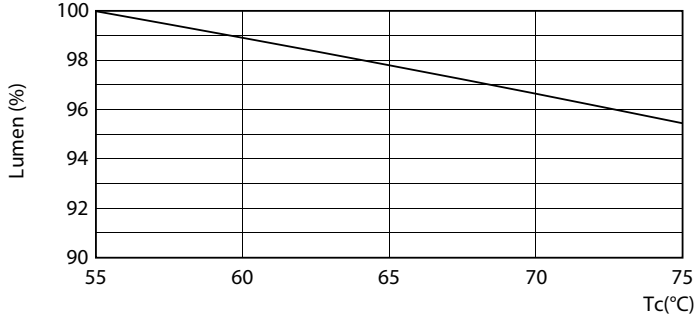

Master Value LEDtube T8

Fotometrik bilgi

LEDtube 220-240V G13 5ft 3700lm 6500k

Kullanım Ömrü

LEDtube 220-240V G13 LumenVsTc