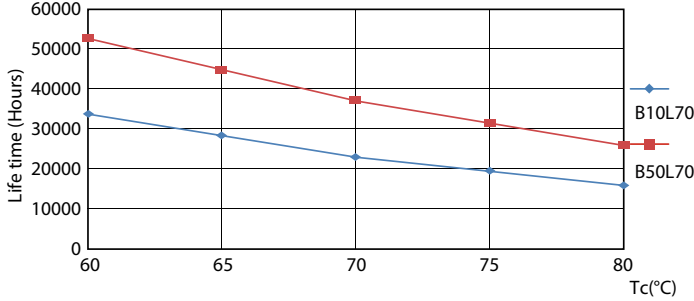

## Kullanım Ömrü

LEDtube 220-240V G13 LumenVsTc

LEDtube 220-240V G13

LEDtube 220-240V G13

LEDtube 220-240V G13 LifetimeVsTc