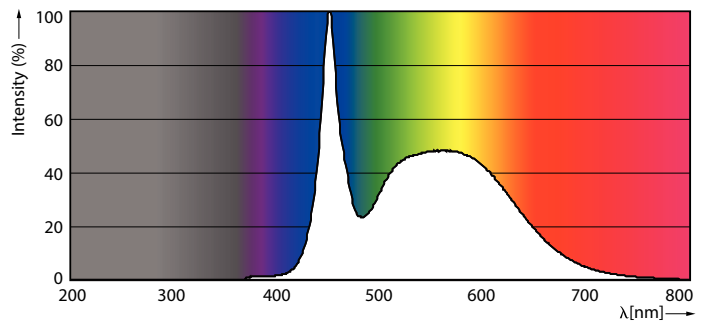

LEDtube 220-240V G13 6500k