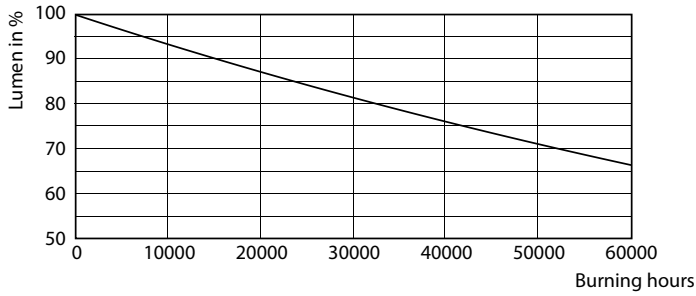

LEDtube 220-240V G13

Master Value LEDtube T8

Fotometrik bilgi

LEDtube 220-240V G13 4000k

Kullanım Ömrü

LEDtube 220-240V G13 LumenVsTc

LEDtube 220-240V G13

LEDtube 220-240V G13