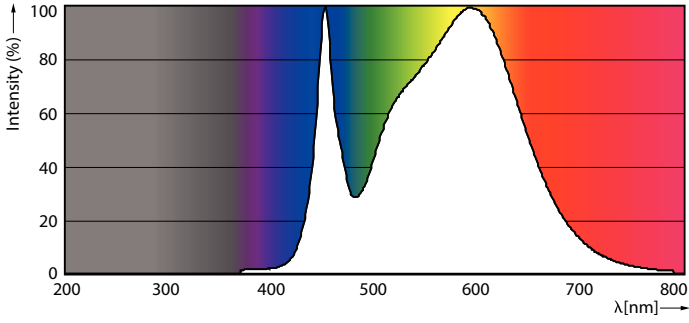

Master Value LEDtube T8

Fotometrik bilgi

LEDtube 220-240V G13 4000k