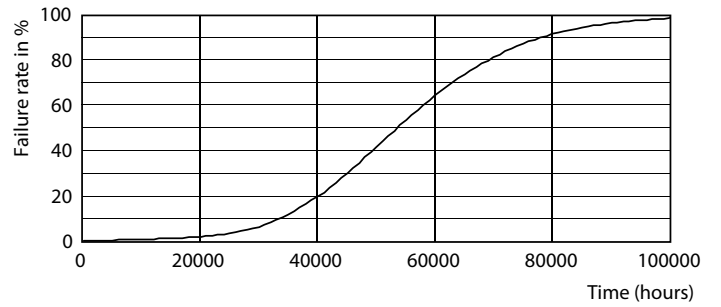

LEDtube 220-240V G13

Master Value LEDtube T8

Fotometrik bilgi

LEDtube 220-240V G13 4000k

Kullanım Ömrü

LEDtube 220-240V G13 LumenVsTc

LEDtube 220-240V G13

LEDtube 220-240V G13