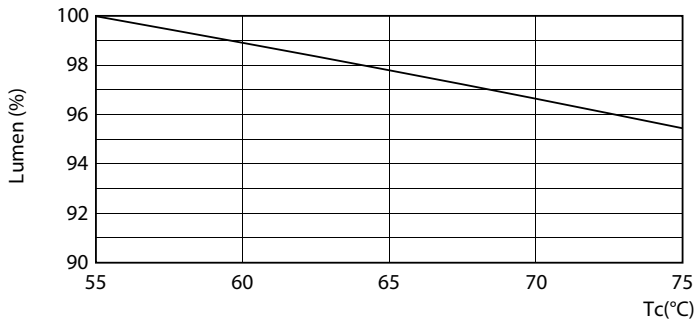

LEDtube 220-240V G13

Master Value LEDtube T8

Fotometrik bilgi

LEDtube 220-240V G13 4000k

Kullanım Ömrü

LEDtube 220-240V G13 LumenVsTc

LEDtube 220-240V G13

LEDtube 220-240V G13