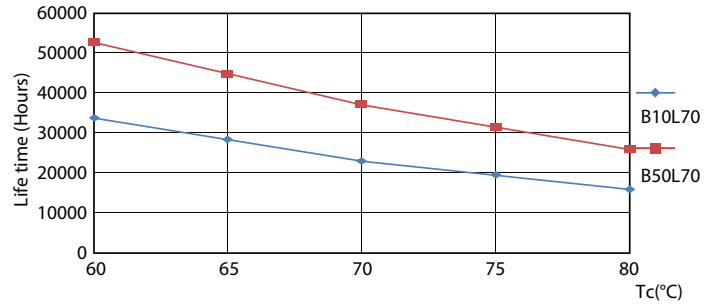

LEDtube 220-240V G13

Master Value LEDtube T8

Fotometrik bilgi

LEDtube 220-240V G13 4000k

Kullanım Ömrü

LEDtube 220-240V G13 LumenVsTc

LEDtube 220-240V G13

LEDtube 220-240V G13