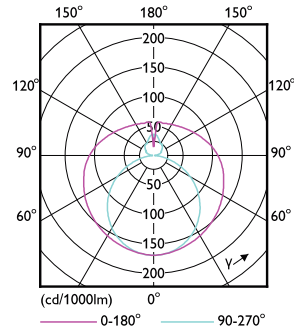

Boyutlu çizim

Product	D1	D2	A1	A2	A3
MASTER LEDtube VLE 1200mm UO 16W 840 T8	25,8 mm	28 mm	1198,2 mm	1205,3 mm	1212,4 mm

TLED 4ft 220-240V 16-36W 2500lm4000K G13

Fotometrik bilgi

LEDtube 220-240V G13 4ft 2500lm 4000k