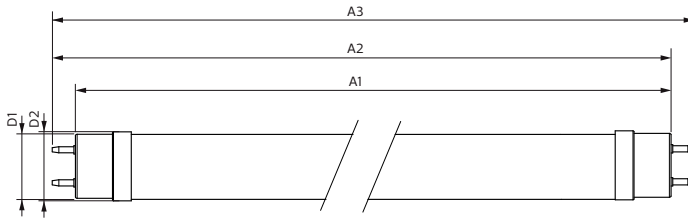

Master Value LEDtube T8

Ürün Uzunluğu	1200 mm
Onay ve Uygulama	
Enerji Verimliliği Etiketleri (EEL)	A++
Enerji Tasarruflu Ürün	Yes
Onay İşaretleri	RoHS compliance CE işareti KEMA Keur certificate
Enerji Tüketimi kWh/1000 sa	16 kWh
Ürün Verileri	
Tam ürün kodu	871869964699800

Sipariş ürün adı	MASTER LEDtube VLE 1200mm UO 16W 840 T8
EAN/UPC - Ürün	8718699646998
Sipariş kodu	64699800
Numeratör - Paket Başına Miktar	1
Numeratör - Büyük kutu başına paket sayısı	10
Malzeme No. (12NC)	929002022102
Net Ağırlık (Parça Başı)	0,215 kg

Boyutlu çizim

Product	D1	D2	A1	A2	A3
MASTER LEDtube VLE 1200mm UO 16W 840 T8	25,8 mm	28 mm	1198,2 mm	1205,3 mm	1212,4 mm

TLED 4ft 220-240V 16-36W 2500lm4000K G13

Fotometrik bilgi