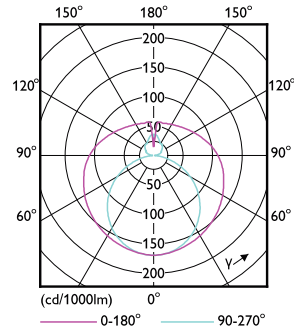

LEDtube 220-240V G13 4ft 2300lm 3000k

LEDtube 220-240V G13