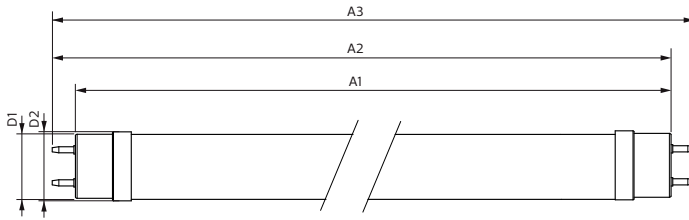

Net Ağırlık (Parça Başına)	0,215 kg
----------------------------	----------

Boyutlu çizim

Product	D1	D2	A1	A2	A3
MASTER LEDtube VLE 1200mm UO 16W 830 T8	25,8 mm	28 mm	1198,2 mm	1205,3 mm	1212,4 mm

TLED 4ft 220-240V 16-36W 2300lm3000K G13