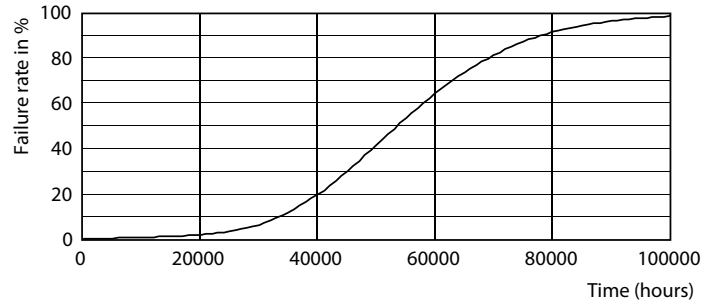

Fotometrik bilgi

LEDtube 220-240V G13 4ft 2300lm 3000k

LEDtube 220-240V G13

Master Value LEDtube T8

Fotometrik bilgi

LEDtube 220-240V G13 3000k

Kullanım Ömrü

LEDtube 220-240V G13 LumenVsTc