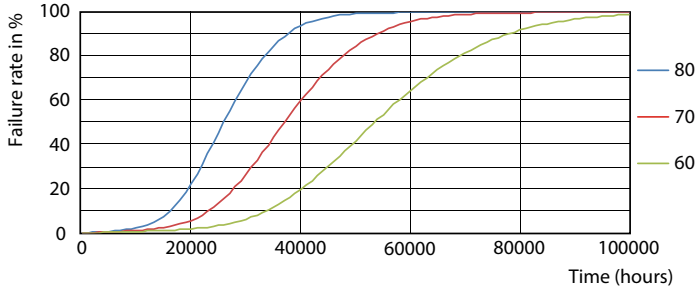

LEDtube 220-240V G13

LEDtube 220-240V G13

LEDtube 220-240V G13 LifetimeVsTc

Master Value LEDtube T8

Kullanım Ömrü

LEDtube 220-240V G13 FailureRate