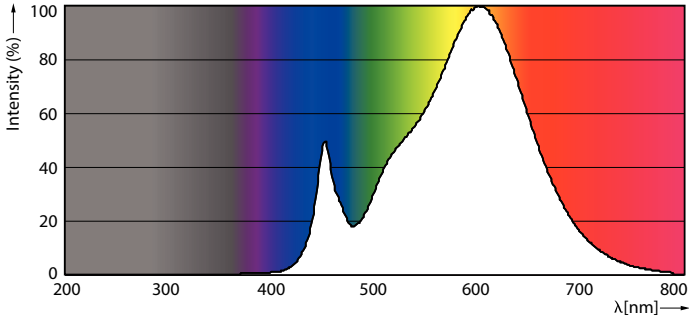

Fotometrik bilgi

LEDtube 220-240V G13 4ft 2300lm 3000k

LEDtube 220-240V G13

Master Value LEDtube T8

Fotometrik bilgi

LEDtube 220-240V G13 3000k

Kullanım Ömrü

LEDtube 220-240V G13 LumenVsTc