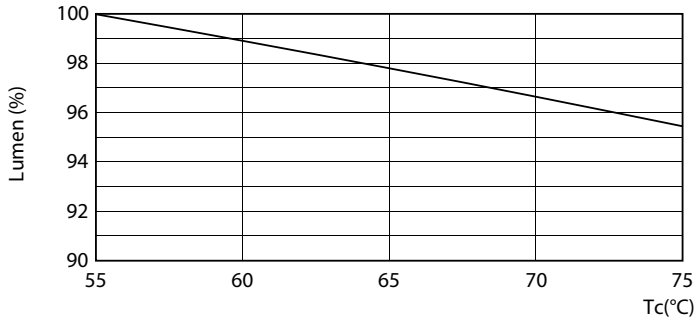

Fotometrik bilgi

LEDtube 220-240V G13 4ft 2300lm 3000k

LEDtube 220-240V G13

Master Value LEDtube T8

Fotometrik bilgi

LEDtube 220-240V G13 3000k

Kullanım Ömrü

LEDtube 220-240V G13 LumenVsTc