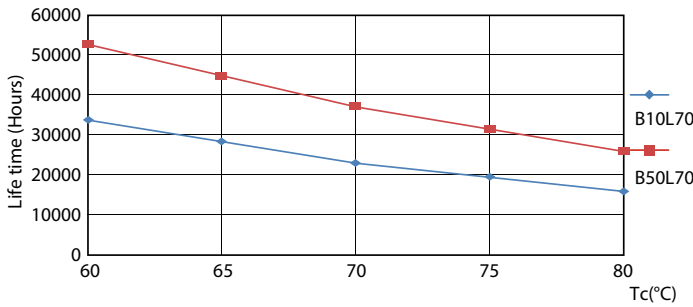

Master Value LEDtube T8

Fotometrik bilgi

LEDtube 220-240V G13 5ft 3100lm 6500k

Kullanım Ömrü

LEDtube 220-240V G13 LumenVsTc

LEDtube 220-240V G13

LEDtube 220-240V G13

LEDtube 220-240V G13 LifetimeVsTc