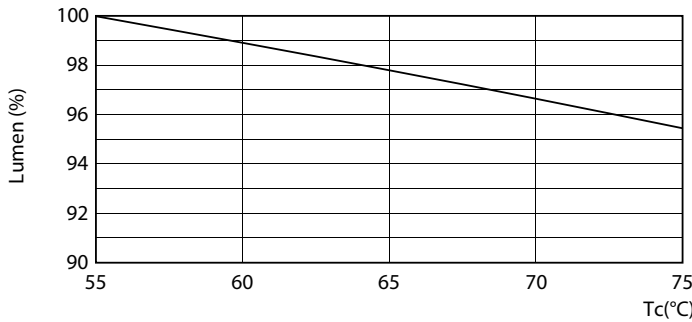

Master Value LEDtube T8

Fotometrik bilgi

LEDtube 220-240V G13 5ft 3100lm 6500k

Kullanım Ömrü

LEDtube 220-240V G13 LumenVsTc