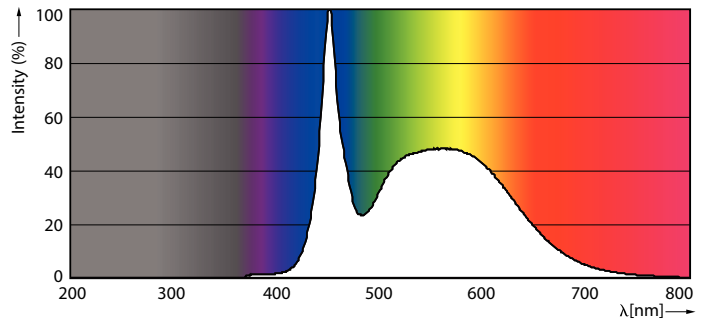

LEDtube 220-240V G13 6500k