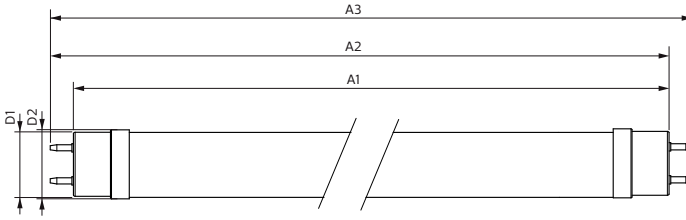

Master Value LEDtube T8

Ürün Uzunluğu	1500 mm
Onay ve Uygulama	
Enerji Verimliliği Etiket (EEL)	A++
Enerji Tasarruflu Ürün	Yes
Onay İşaretleri	RoHS compliance CE işareti KEMA Keur certificate
Enerji Tüketimi kWh/1000 sa	21 kWh
Ürün Verileri	
Tam ürün kodu	871869964695000

Sipariş ürün adı	MASTER LEDtube VLE 1500mm HO 20.5W 865 T8
EAN/UPC - Ürün	8718699646950
Sipariş kodu	64695000
Numeratör - Paket Başına Miktar	1
Numeratör - Büyük kutu başına paket sayısı	10
Malzeme No. (12NC)	929002021902
Net Ağırlık (Parça Başı)	0.270 kg

Boyutlu çizim

Product	D1	D2	A1	A2	A3
MASTER LEDtube VLE 1500mm HO 20.5W 865 T8	25,8 mm	28 mm	1498,7 mm	1505,8 mm	1512,9 mm

TLED 5ft 220-240V20.5-58W3100lm6500K G13