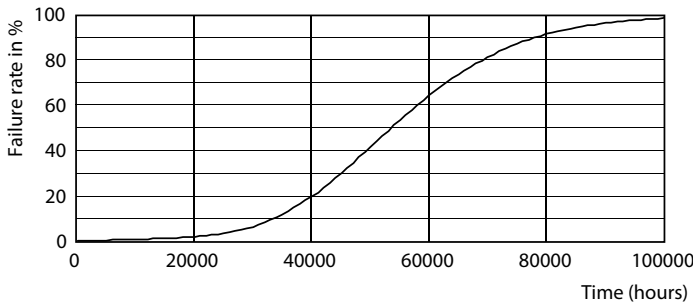

Master Value LEDtube T8

Fotometrik bilgi

LEDtube 220-240V G13 5ft 3100lm 6500k

Kullanım Ömrü

LEDtube 220-240V G13