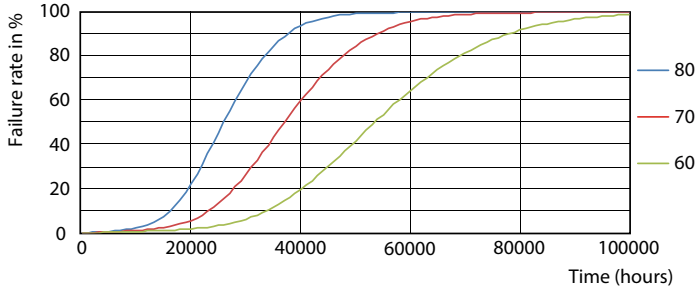

Master Value LEDtube T8

Kullanım Ömrü

LEDtube 220-240V G13 FailureRate