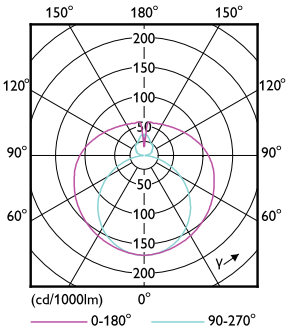

Boyutlu çizim

Product	D1	D2	A1	A2	A3
MASTER LEDtube VLE 1500mm HO 20.5W 865 T8	25,8 mm	28 mm	1498,7 mm	1505,8 mm	1512,9 mm

TLED 5ft 220-240V20.5-58W3100lm6500K G13

Fotometrik bilgi

LEDtube 220-240V G13

LEDtube 220-240V G13 6500k