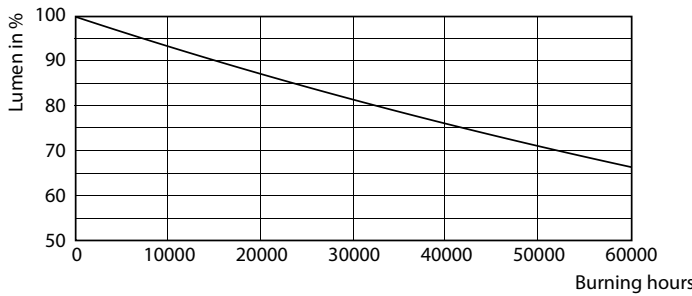

Master Value LEDtube T8

Fotometrik bilgi

LEDtube 220-240V G13 5ft 3100lm 6500k

Kullanım Ömrü

LEDtube 220-240V G13 LumenVsTc

LEDtube 220-240V G13

LEDtube 220-240V G13

LEDtube 220-240V G13 LifetimeVsTc