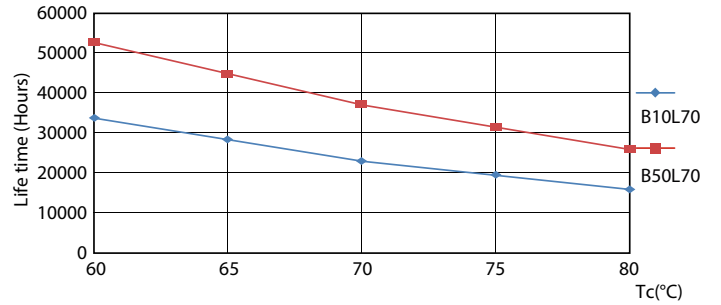

LEDtube 220-240V G13

Master Value LEDtube T8

Fotometrik bilgi

LEDtube 220-240V G13 6500k

Kullanım Ömrü

LEDtube 220-240V G13 LumenVsTc

LEDtube 220-240V G13

LEDtube 220-240V G13