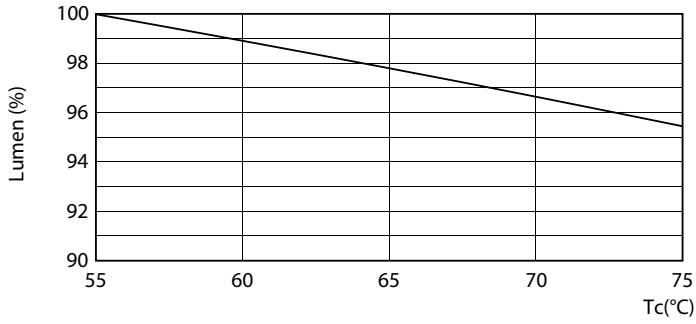

Kullanım Ömrü

LEDtube 220-240V G13 LumenVsTc