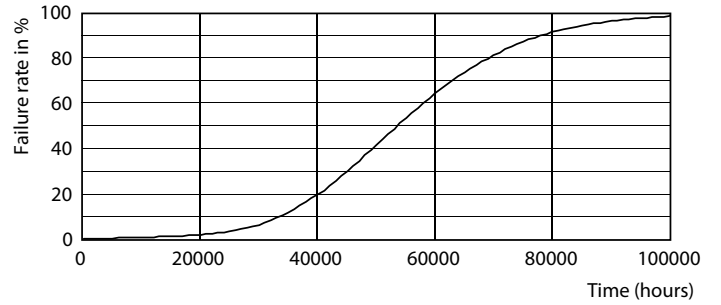

LEDtube 220-240V G13

Master Value LEDtube T8

Fotometrik bilgi

LEDtube 220-240V G13 6500k

Kullanım Ömrü

LEDtube 220-240V G13 LumenVsTc

LEDtube 220-240V G13

LEDtube 220-240V G13