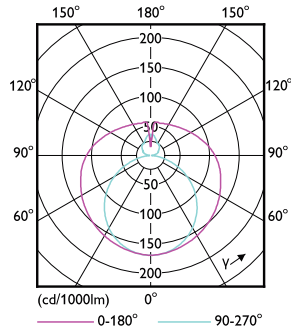

Boyutlu çizim

Product	D1	D2	A1	A2	A3
MASTER LEDtube VLE 1200mm HO 14W 865 T8	25,8 mm	28 mm	1198,2 mm	1205,3 mm	1212,4 mm

TLED 4ft 220-240V 14-36W2100lm 6500K G13

Fotometrik bilgi

LEDtube 220-240V G13 4ft 2100lm 6500k