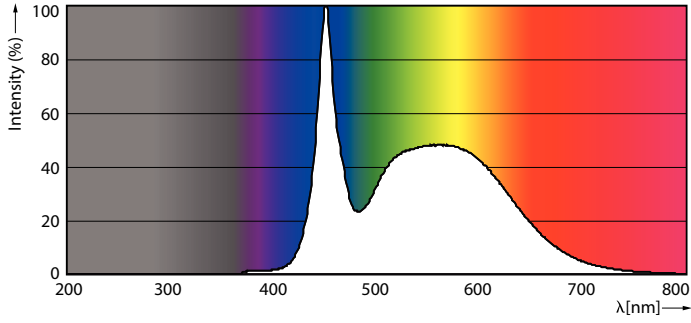

Master Value LEDtube T8

Fotometrik bilgi

LEDtube 220-240V G13 6500k