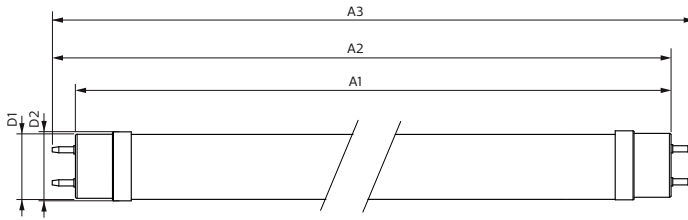

Master Value LEDtube T8

Ürün Uzunluğu	1200 mm
Onay ve Uygulama	
Enerji Verimliliği Etiketleri (EEL)	A++
Enerji Tasarruflu Ürün	Yes
Onay İşaretleri	RoHS compliance CE işareti KEMA Keur certificate
Enerji Tüketimi kWh/1000 sa	14 kWh
Ürün Verileri	
Tam ürün kodu	871869964689900

Sipariş ürün adı	MASTER LEDtube VLE 1200mm HO 14W 865 T8
EAN/UPC - Ürün	8718699646899
Sipariş kodu	64689900
Numeratör - Paket Başına Miktar	1
Numeratör - Büyük kutu başına paket sayısı	10
Malzeme No. (12NC)	929002021602
Net Ağırlık (Parça Başı)	0.220 kg

Boyutlu çizim

Product	D1	D2	A1	A2	A3
MASTER LEDtube VLE 1200mm HO 14W 865 T8	25,8 mm	28 mm	1198,2 mm	1205,3 mm	1212,4 mm

TLED 4ft 220-240V 14-36W2100lm 6500K G13

Fotometrik bilgi