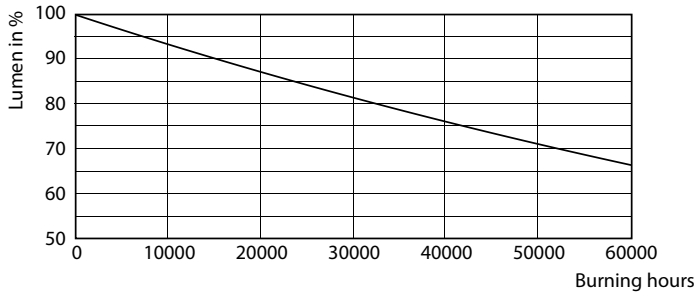

LEDtube 220-240V G13

Master Value LEDtube T8

Fotometrik bilgi

LEDtube 220-240V G13 6500k

Kullanım Ömrü

LEDtube 220-240V G13 LumenVsTc

LEDtube 220-240V G13

LEDtube 220-240V G13