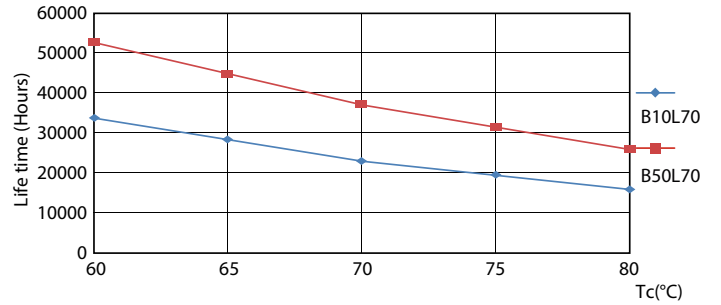

## Kullanım Ömrü

LEDtube 220-240V G13 LumenVsTc

LEDtube 220-240V G13

LEDtube 220-240V G13

LEDtube 220-240V G13 LifetimeVsTc