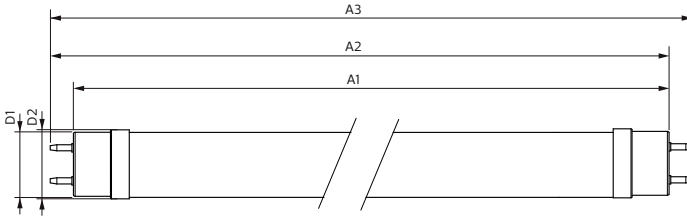

Master Value LEDtube T8

Ürün Uzunluğu	1200 mm
Onay ve Uygulama	
Enerji Verimliliği Etiket (EEL)	A++
Enerji Tasarruflu Ürün	Yes
Onay İşaretleri	RoHS compliance CE işareti KEMA Keur certificate
Enerji Tüketimi kWh/1000 sa	14 kWh
Ürün Verileri	
Tam ürün kodu	871869964685100

Sipariş ürün adı	MASTER LEDtube VLE 1200mm HO 14W 830 T8
EAN/UPC - Ürün	8718699646851
Sipariş kodu	64685100
Numeratör - Paket Başına Miktar	1
Numeratör - Büyük kutu başına paket sayısı	10
Malzeme No. (12NC)	929002021402
Net Ağırlık (Parça Başı)	0,215 kg

Boyutlu çizim

Product	D1	D2	A1	A2	A3
MASTER LEDtube VLE 1200mm HO 14W 830 T8	25,8 mm	28 mm	1198,2 mm	1205,3 mm	1212,4 mm

TLED 4ft 220-240V 14-36W2000lm 3000K G13