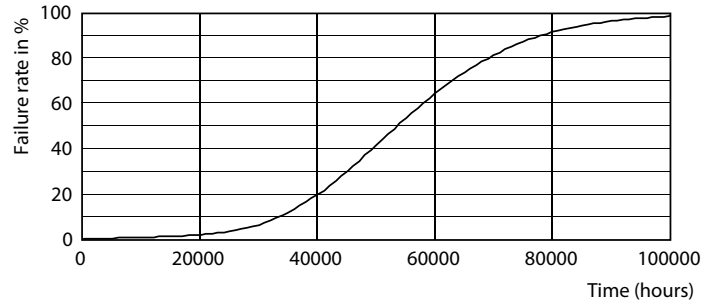

LEDtube 220-240V G13