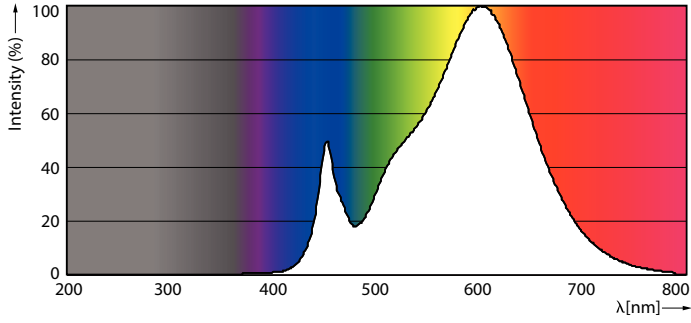

Master Value LEDtube T8

Fotometrik bilgi

LEDtube 220-240V G13 3000k