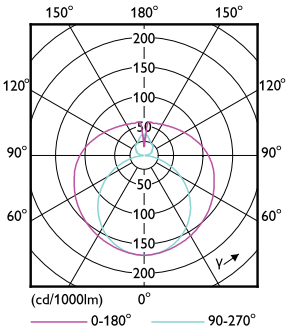

Fotometrik bilgi

LEDtube 220-240V G13

LEDtube 220-240V G13 4ft 2000lm 3000k