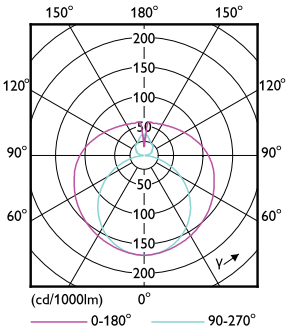

Fotometrik bilgi

LEDtube 220-240V G13