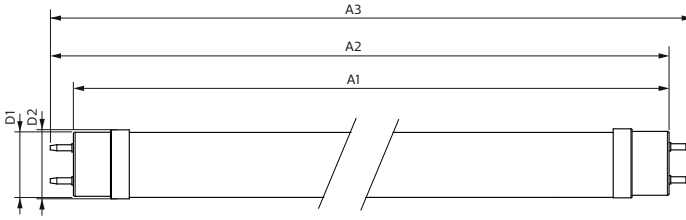

Master Value LEDtube T8

Ürün Uzunluğu	600 mm
Onay ve Uygulama	
Enerji Verimliliği Etiket (EEL)	A++
Enerji Tasarruflu Ürün	Yes
Onay İşaretleri	RoHS compliance CE işareti KEMA Keur certificate
Enerji Tüketimi kWh/1000 sa	8 kWh
Ürün Verileri	
Tam ürün kodu	871869964683700

Sipariş ürün adı	MASTER LEDtube VLE 600mm HO 8W 865 T8
EAN/UPC - Ürün	8718699646837
Sipariş kodu	64683700
Numeratör - Paket Başına Miktar	1
Numeratör - Büyük kutu başına paket sayısı	10
Malzeme No. (12NC)	929002021302
Net Ağırlık (Parça Başı)	0,120 kg

Boyutlu çizim

Product	D1	D2	A1	A2	A3
MASTER LEDtube VLE 600mm HO 8W 865 T8	25,8 mm	28 mm	588,5 mm	595,5 mm	602,5 mm

TLED 2ft 220-240V 8-18W 1050lm 6500K G13