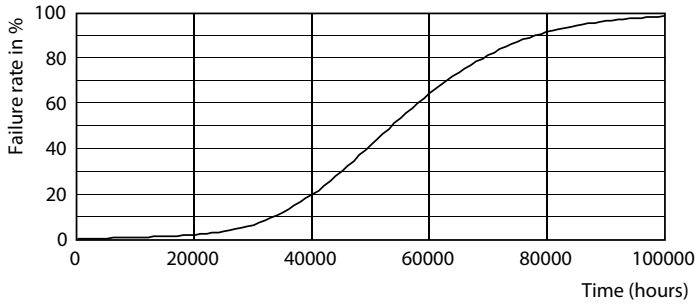

Master Value LEDtube T8

Fotometrik bilgi

LEDtube 220-240V G13 2ft 1050lm 6500k

Kullanım Ömrü

LEDtube 220-240V G13