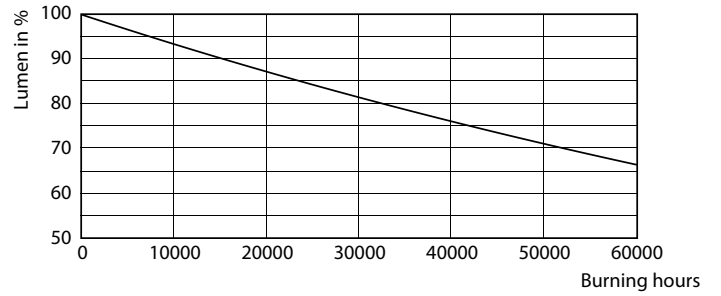

Master Value LEDtube T8

Fotometrik bilgi

LEDtube 220-240V G13 2ft 1050lm 6500k

Kullanım Ömrü

LEDtube 220-240V G13