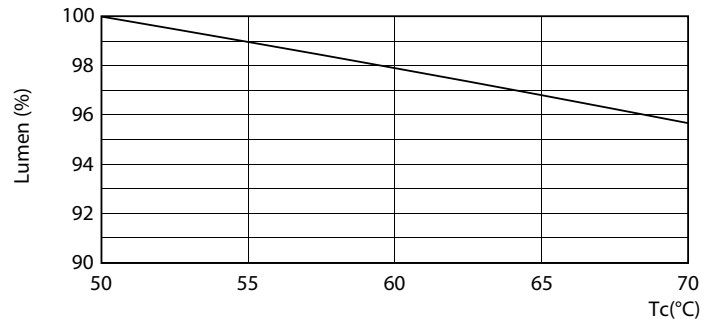

LEDtube 220-240V G13

LEDtube 220-240V G13 2ft LumenVsTc