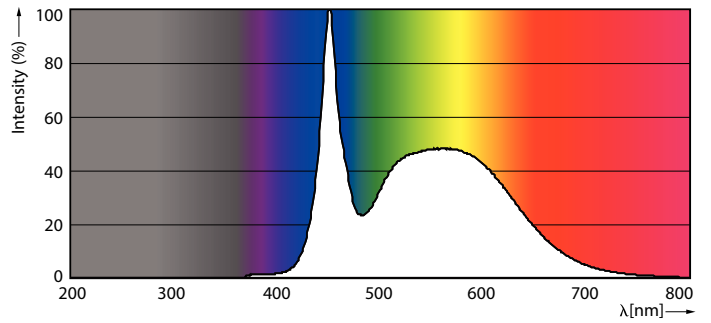

LEDtube 220-240V G13 6500k