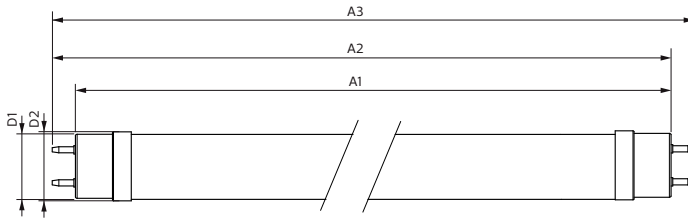

Master Value LEDtube T8

Ürün Uzunluğu	600 mm
Onay ve Uygulama	
Enerji Verimliliği Etiket (EEL)	A++
Enerji Tasarruflu Ürün	Yes
Onay İşaretleri	RoHS compliance CE işareti KEMA Keur certificate
Enerji Tüketimi kWh/1000 sa	8 kWh
Ürün Verileri	
Tam ürün kodu	871869964681300

Sipariş ürün adı	MASTER LEDtube VLE 600mm HO 8W 840 T8
EAN/UPC - Ürün	8718699646813
Sipariş kodu	64681300
Numeratör - Paket Başına Miktar	1
Numeratör - Büyük kutu başına paket sayısı	10
Malzeme No. (12NC)	929002021202
Net Ağırlık (Parça Başı)	0,120 kg

Boyutlu çizim

Product	D1	D2	A1	A2	A3
MASTER LEDtube VLE 600mm HO 8W 840 T8	25,8 mm	28 mm	588,5 mm	595,5 mm	602,5 mm

TLED 2ft 220-240V 8-18W 1050lm 4000K G13

Fotometrik bilgi