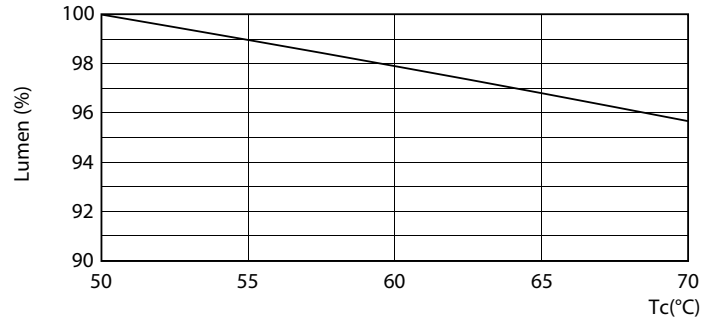

LEDtube 220-240V G13

LEDtube 220-240V G13 2ft LumenVsTc