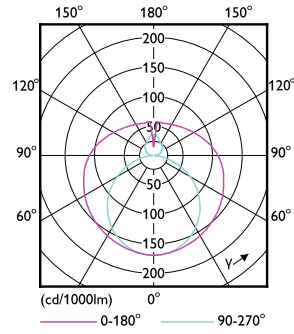

Boyutlu çizim

Product	D1	D2	A1	A2	A3
MASTER LEDtube VLE 600mm HO 8W 840 T8	25,8 mm	28 mm	588,5 mm	595,5 mm	602,5 mm

TLED 2ft 220-240V 8-18W 1050lm 4000K G13

Fotometrik bilgi

LEDtube 220-240V G13 2ft 1050lm 4000k