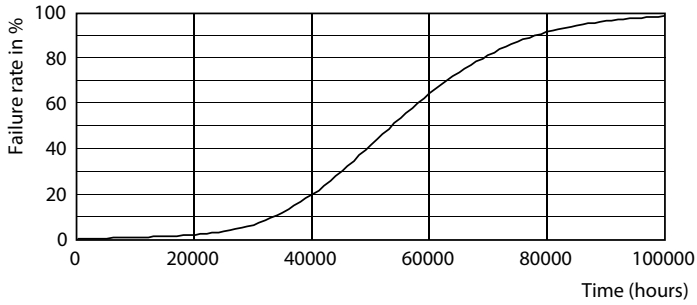

LEDtube 220-240V G13

Master Value LEDtube T8

Fotometrik bilgi

LEDtube 220-240V G13 4000k

Kullanım Ömrü

LEDtube 220-240V G13

LEDtube 220-240V G13

LEDtube 220-240V G13 LifetimeVsTc