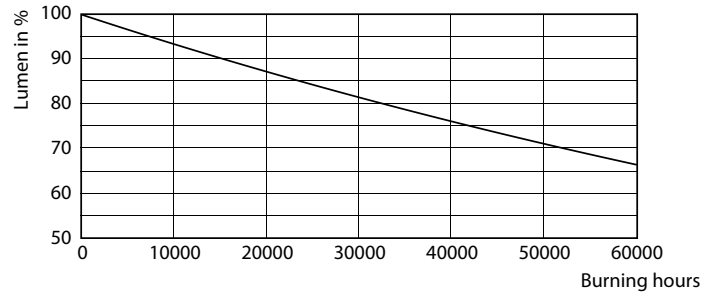

LEDtube 220-240V G13

Master Value LEDtube T8

Fotometrik bilgi

LEDtube 220-240V G13 4000k

Kullanım Ömrü

LEDtube 220-240V G13

LEDtube 220-240V G13

LEDtube 220-240V G13 LifetimeVsTc