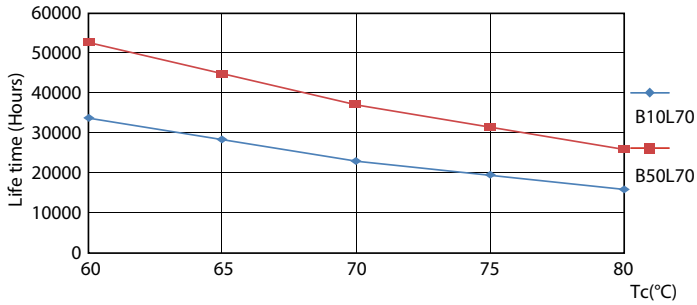

LEDtube 220-240V G13

Master Value LEDtube T8

Fotometrik bilgi

LEDtube 220-240V G13 4000k

Kullanım Ömrü

LEDtube 220-240V G13

LEDtube 220-240V G13

LEDtube 220-240V G13 LifetimeVsTc