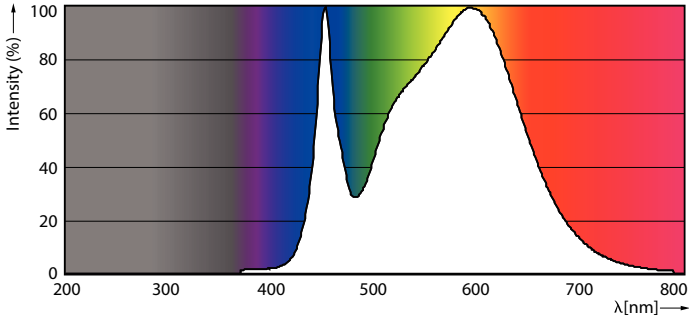

Master Value LEDtube T8

Fotometrik bilgi

LEDtube 220-240V G13 4000k