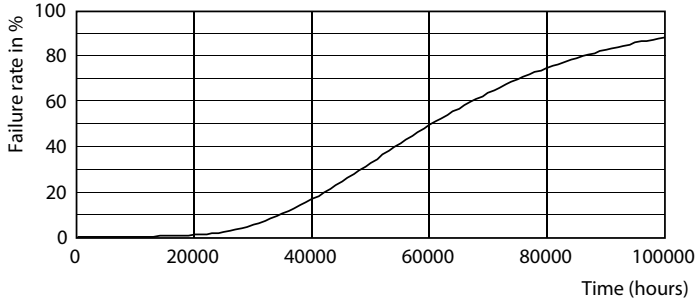

MASTER LEDtube EM/Mains

Kullanım Ömrü

TLED_220-240V_G13