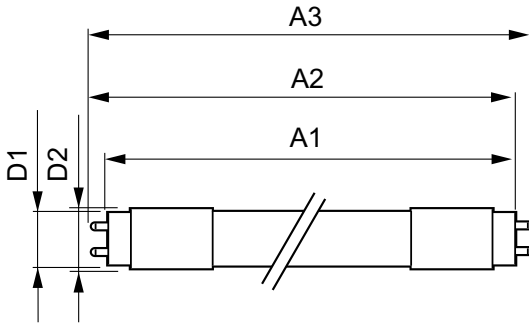

MASTER LEDtube EM/Mains

Depolama (Min)	-40 °C
Muhafaza Maksimum (Nom)	60 °C
Kontroller ve Dimming	
Dim Edilebilir	Hayır
Mekanik Ayrıntılar ve Muhafaza	
Lamba Malzemesi	Plastik
Ürün Uzunluğu	1500 mm
Onay ve Uygulama	
Enerji Verimliliği Etiketleri (EEL)	A++
Enerji Tasarruflu Ürün	Yes
Onay İşaretleri	RoHS compliance CE işareti KEMA Keur certificate

Enerji Tüketimi kWh/1000 sa	23 kWh
Ürün Verileri	
Tam ürün kodu	871869964727800
Sipariş ürün adı	MASTER LEDtube 1500mm UO 23W 830 T8
EAN/UPC - Ürün	8718699647278
Sipariş kodu	64727800
Numeratör - Paket Başına Miktar	1
Numeratör - Büyük kutu başına paket sayısı	10
Malzeme No. (12NC)	929002020802
Net Ağırlık (Parça Baş)	0,310 kg

Boyutlu çizim

TLED 5ft 220-240V 23-58W 3400lm3000K G13

Product	D1	D2	A1	A2	A3
MASTER LEDtube 1500mm UO 23W 830 T8	25,8 mm	28 mm	1498,7 mm	1505,8 mm	1512,9 mm

Fotometrik bilgi