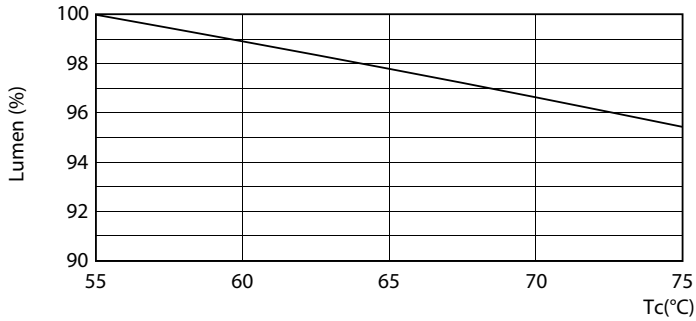

TLED_5ft_220-240V_23-58W_G13

MASTER LEDtube EM/Mains

Fotometrik bilgi

TLED_5ft_220-240V_23-58W_3400lm_3000K_G13

Kullanım Ömrü

TLED_220-240V_G13-FailureRate

TLED_220-240V_G13-LifetimeVsTc

TLED_220-240V_G13-LumenVsTc