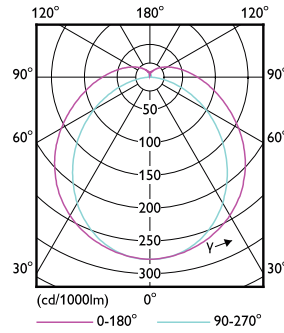

Boyutlu çizim

TLED 5ft 220-240V 23-58W 3400lm3000K G13

Product	D1	D2	A1	A2	A3
MASTER LEDtube 1500mm UO 23W 830 T8	25,8 mm	28 mm	1498,7 mm	1505,8 mm	1512,9 mm

Fotometrik bilgi

TLED_5ft_220-240V_23-58W_3400lm_3000K_G13