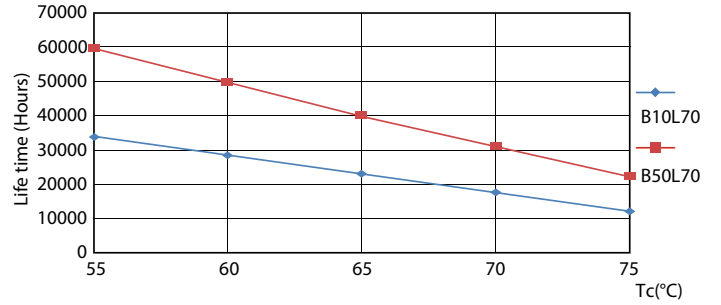

TLED_5ft_220-240V_23-58W_G13

MASTER LEDtube EM/Mains

Fotometrik bilgi

TLED_5ft_220-240V_23-58W_3400lm_3000K_G13

Kullanım Ömrü

TLED_220-240V_G13-FailureRate

TLED_220-240V_G13-LifetimeVsTc

TLED_220-240V_G13-LumenVsTc