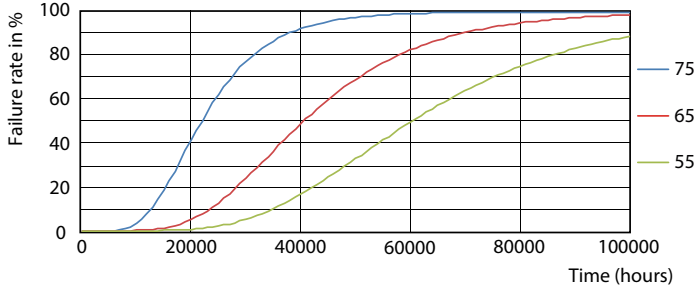

TLED_5ft_220-240V_23-58W_G13

MASTER LEDtube EM/Mains

Fotometrik bilgi

TLED_5ft_220-240V_23-58W_3400lm_3000K_G13

Kullanım Ömrü

TLED_220-240V_G13-FailureRate

TLED_220-240V_G13-LifetimeVsTc

TLED_220-240V_G13-LumenVsTc