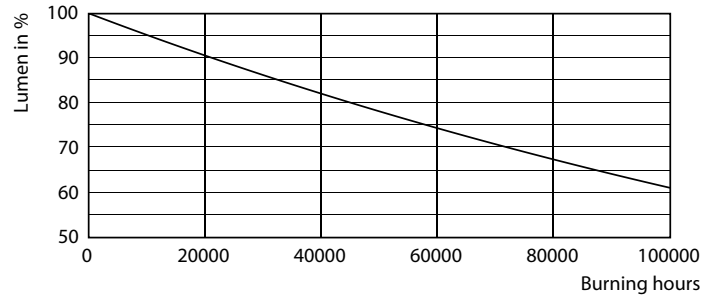

TLED_5ft_220-240V_23-58W_G13

MASTER LEDtube EM/Mains

Fotometrik bilgi

TLED_5ft_220-240V_23-58W_3400lm_3000K_G13

Kullanım Ömrü

TLED_220-240V_G13-FailureRate

TLED_220-240V_G13-LifetimeVsTc

TLED_220-240V_G13-LumenVsTc