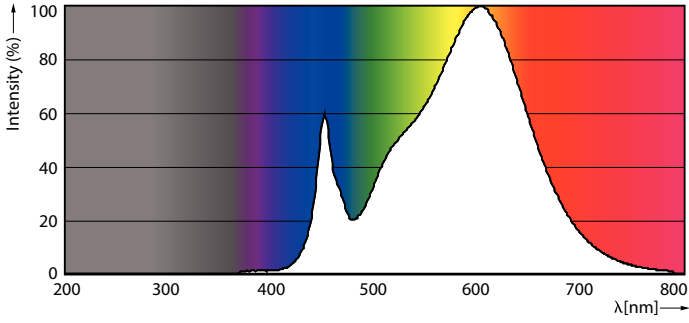

MASTER LEDtube EM/Mains

Fotometrik bilgi

TLED_5ft_220-240V_23-58W_3400lm_3000K_G13