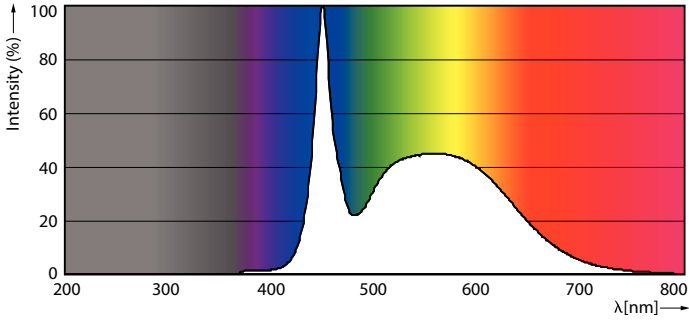

MASTER LEDtube EM/Mains

Fotometrik bilgi

TLED_4ft_220-240V_15.5-36W2500lm_6500K_G13