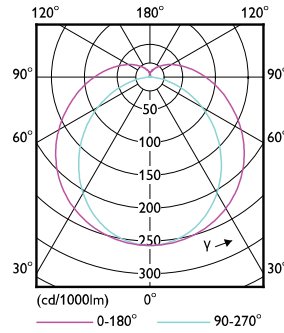

Boyutlu çizim

TLED 4ft 220-240V 15.5-36W2500lm6500KG13

Product	D1	D2	A1	A2	A3
MASTER LEDtube 1200mm UO 15.5W 865 T8	25,8 mm	28 mm	1198,2 mm	1205,3 mm	1212,4 mm

Fotometrik bilgi

TLED_4ft_220-240V_15.5-36W2500lm_6500K_G13