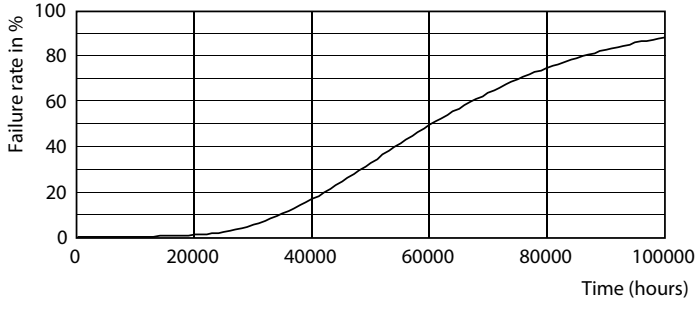

MASTER LEDtube EM/Mains

Kullanım Ömrü

TLED_220-240V_G13