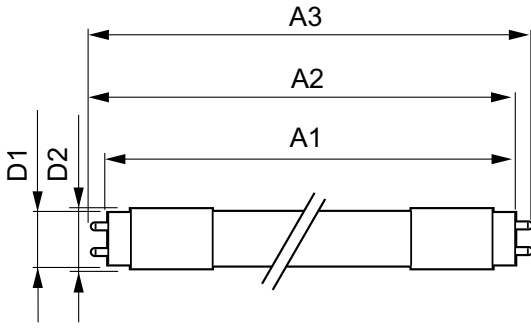

MASTER LEDtube EM/Mains

Depolama (Min)	-40 °C
Muhafaza Maksimum (Nom)	55 °C
Kontroller ve Dimming	
Dim Edilebilir	Hayır
Mekanik Ayrıntılar ve Muhafaza	
Lamba Malzemesi	Plastik
Ürün Uzunluğu	1200 mm
Onay ve Uygulama	
Enerji Verimliliği Etiketleri (EEL)	A++
Enerji Tasarruflu Ürün	Yes
Onay İşaretleri	RoHS compliance CE işareti KEMA Keur certificate

Enerji Tüketimi kWh/1000 sa	16 kWh
Ürün Verileri	
Tam ürün kodu	871869964725400
Sipariş ürün adı	MASTER LEDtube 1200mm UO 15.5W 865 T8
EAN/UPC - Ürün	8718699647254
Sipariş kodu	64725400
Numeratör - Paket Başına Miktar	1
Numeratör - Büyük kutu başına paket sayısı	10
Malzeme No. (12NC)	929002020702
Net Ağırlık (Parça Baş)	0,251 kg

Boyutlu çizim

TLED 4ft 220-240V 15.5-36W2500lm6500KG13

Product	D1	D2	A1	A2	A3
MASTER LEDtube 1200mm UO 15.5W 865 T8	25,8 mm	28 mm	1198,2 mm	1205,3 mm	1212,4 mm

Fotometrik bilgi

TLED_4ft_220-240V_15.5-36W2500lm_6500K_G13