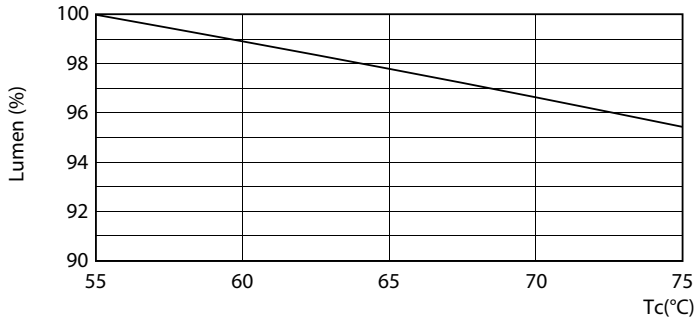

TLED_4ft_220-240V15.5-36W_G13-LDD

MASTER LEDtube EM/Mains

Fotometrik bilgi

TLED_4ft_220-240V_15.5-36W2500lm_6500K_G13

Kullanım Ömrü

TLED_220-240V_G13-FailureRate

TLED_220-240V_G13-LifetimeVsTc

TLED_220-240V_G13-LumenVsTc