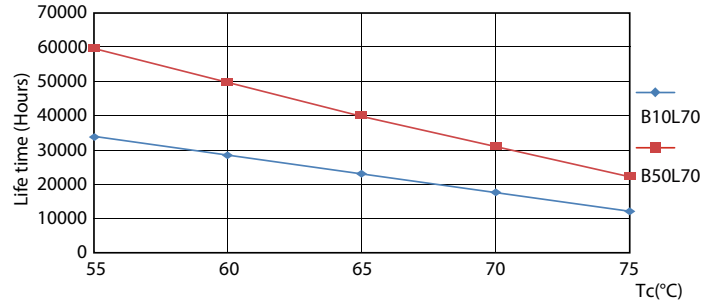

TLED_4ft_220-240V15.5-36W_G13-LDD

MASTER LEDtube EM/Mains

Fotometrik bilgi

TLED_4ft_220-240V_15.5-36W2500lm_6500K_G13

Kullanım Ömrü

TLED_220-240V_G13-FailureRate

TLED_220-240V_G13-LifetimeVsTc

TLED_220-240V_G13-LumenVsTc