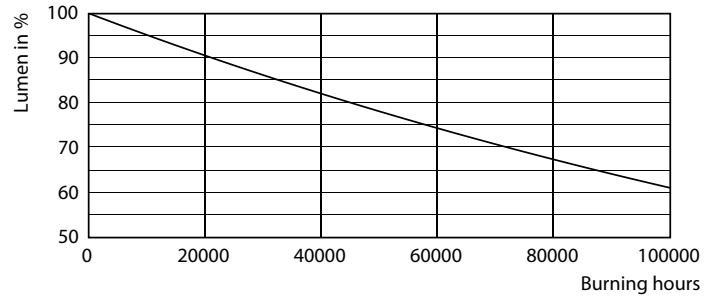

TLED_4ft_220-240V15.5-36W_G13-LDD

MASTER LEDtube EM/Mains

Fotometrik bilgi

TLED_4ft_220-240V_15.5-36W2500lm_6500K_G13

Kullanım Ömrü

TLED_220-240V_G13-FailureRate

TLED_220-240V_G13-LifetimeVsTc

TLED_220-240V_G13-LumenVsTc