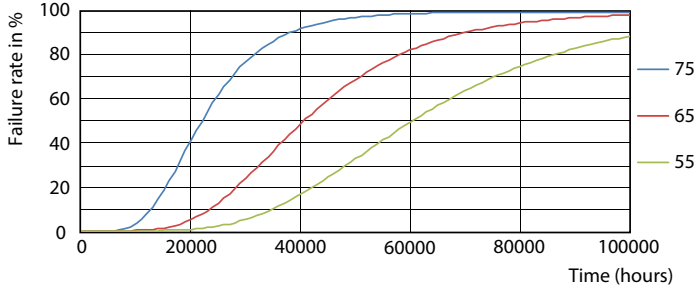

TLED_4ft_220-240V15.5-36W_G13-LDD

MASTER LEDtube EM/Mains

Fotometrik bilgi

TLED_4ft_220-240V_15.5-36W2500lm_6500K_G13

Kullanım Ömrü

TLED_220-240V_G13-FailureRate

TLED_220-240V_G13-LifetimeVsTc

TLED_220-240V_G13-LumenVsTc