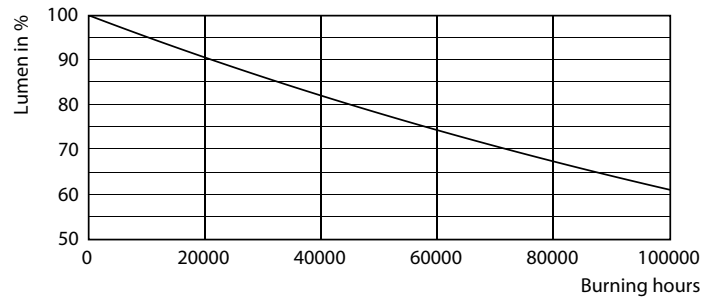

TLED_4ft_220-240V15.5-36W_G13-LDD

MASTER LEDtube EM/Mains

Fotometrik bilgi

TLED_4ft_220-240V15.5-36W_2500lm_4000K_G13

Kullanım Ömrü

TLED_220-240V_G13-FailureRate

TLED_220-240V_G13-LifetimeVsTc

TLED_220-240V_G13-LumenVsTc