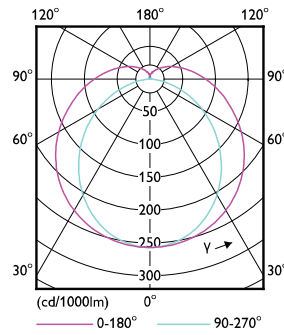

Boyutlu çizim

TLED 4ft 220-240V15.5-36W 2500lm4000KG13

Product	D1	D2	A1	A2	A3
MASTER LEDtube 1200mm UO 15.5W 840 T8	25,8 mm	28 mm	1198,2 mm	1205,3 mm	1212,4 mm

Fotometrik bilgi

TLED_4ft_220-240V15.5-36W_2500lm_4000K_G13