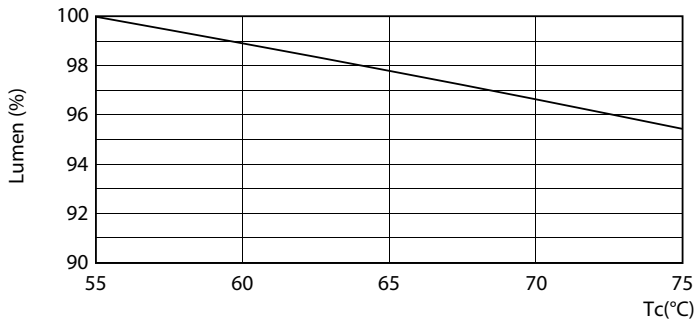

TLED_4ft_220-240V15.5-36W_G13-LDD

MASTER LEDtube EM/Mains

Fotometrik bilgi

TLED_4ft_220-240V15.5-36W_2500lm_4000K_G13

Kullanım Ömrü

TLED_220-240V_G13-FailureRate

TLED_220-240V_G13-LifetimeVsTc

TLED_220-240V_G13-LumenVsTc