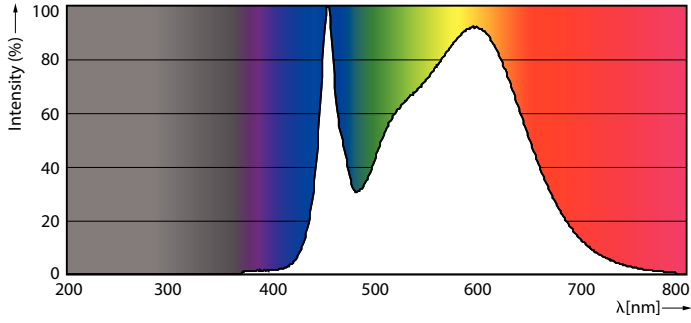

MASTER LEDtube EM/Mains

Fotometrik bilgi

TLED_4ft_220-240V15.5-36W_2500lm_4000K_G13