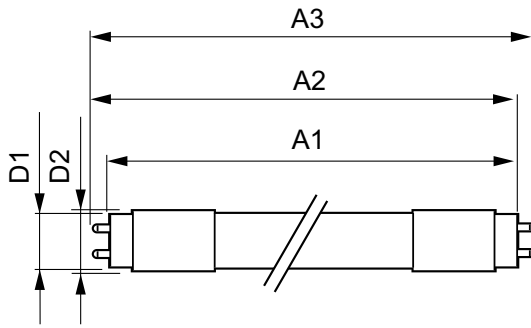

MASTER LEDtube EM/Mains

Depolama (Min)	-40 °C
Muhafaza Maksimum (Nom)	55 °C
Kontroller ve Dimming	
Dim Edilebilir	Hayır
Mekanik Ayrıntılar ve Muhafaza	
Lamba Malzemesi	Plastik
Ürün Uzunluğu	1200 mm
Onay ve Uygulama	
Enerji Verimliliği Etiketleri (EEL)	A++
Enerji Tasarruflu Ürün	Yes
Onay İşaretleri	RoHS compliance CE işareti KEMA Keur certificate

Enerji Tüketimi kWh/1000 sa	16 kWh
Ürün Verileri	
Tam ürün kodu	871869964723000
Sipariş ürün adı	MASTER LEDtube 1200mm UO 15.5W 840 T8
EAN/UPC - Ürün	8718699647230
Sipariş kodu	64723000
Numeratör - Paket Başına Miktar	1
Numeratör - Büyük kutu başına paket sayısı	10
Malzeme No. (12NC)	929002020602
Net Ağırlık (Parça Baş)	0,251 kg

Boyutlu çizim

TLED 4ft 220-240V15.5-36W 2500lm4000KG13

Product	D1	D2	A1	A2	A3
MASTER LEDtube 1200mm UO 15.5W 840 T8	25,8 mm	28 mm	1198,2 mm	1205,3 mm	1212,4 mm

Fotometrik bilgi