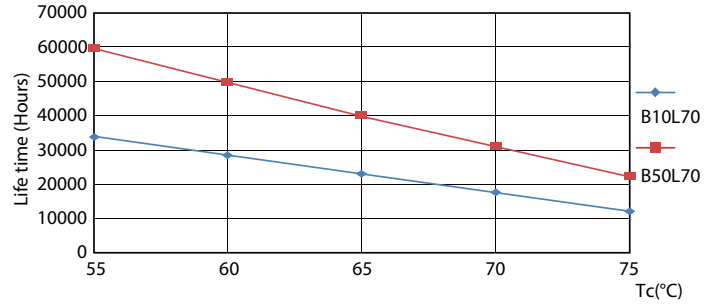

TLED_4ft_220-240V15.5-36W_G13-LDD

MASTER LEDtube EM/Mains

Fotometrik bilgi

TLED_4ft_220-240V15.5-36W_2500lm_4000K_G13

Kullanım Ömrü

TLED_220-240V_G13-FailureRate

TLED_220-240V_G13-LifetimeVsTc

TLED_220-240V_G13-LumenVsTc