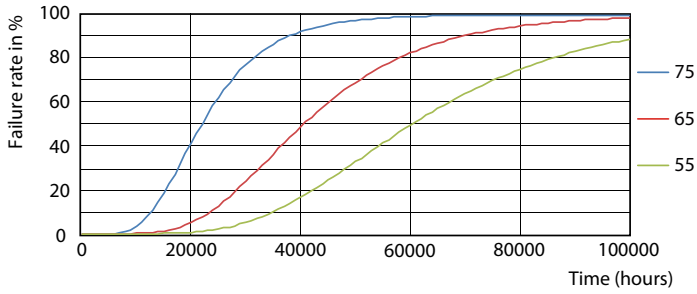

TLED_4ft_220-240V15.5-36W_G13-LDD

MASTER LEDtube EM/Mains

Fotometrik bilgi

TLED_4ft_220-240V15.5-36W_2500lm_4000K_G13

Kullanım Ömrü

TLED_220-240V_G13-FailureRate

TLED_220-240V_G13-LifetimeVsTc

TLED_220-240V_G13-LumenVsTc