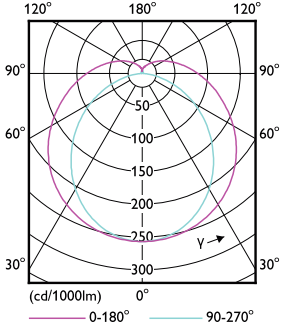

MASTER LEDtube EM/Mains

Fotometrik bilgi

LEDtube MAS HO 12.5W G13 830 16D ND