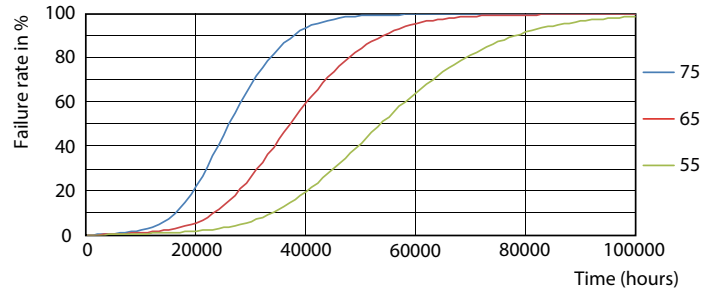

MASTER LEDtube EM/Mains

Fotometrik bilgi

Kullanım Ömrü