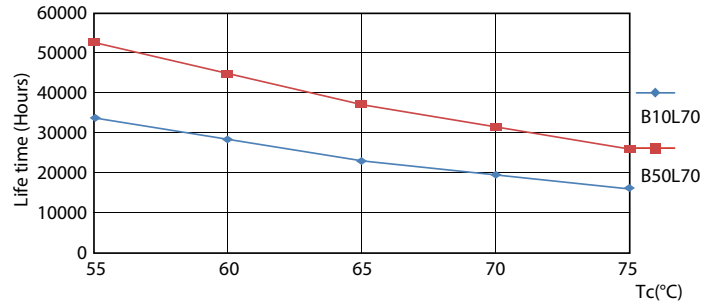

## Kullanım Ömrü

LEDtube MAS HO 18.2W G13 830 16D ND

LEDtube MAS HO 12.5W G13 830 16D ND

LEDtube MAS HO 12.5W G13 830 16D ND

LEDtube MAS HO 12.5W G13 830 16D ND