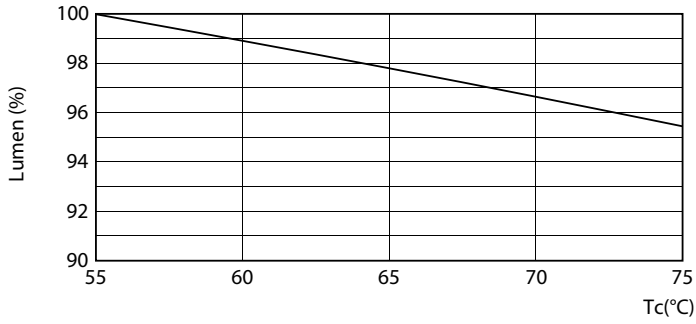

Kullanım Ömrü

LEDtube MAS HO 18.2W G13 830 16D ND