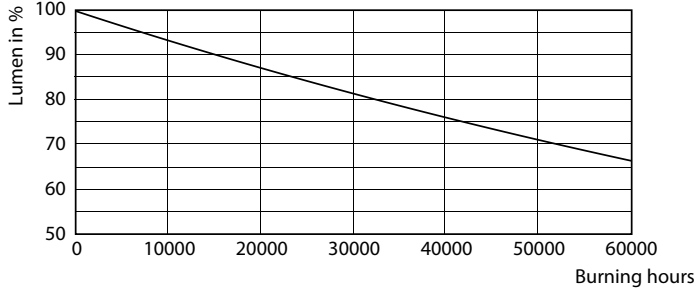

MASTER LEDtube EM/Mains

Kullanım Ömrü

LEDtube MAS HO G13