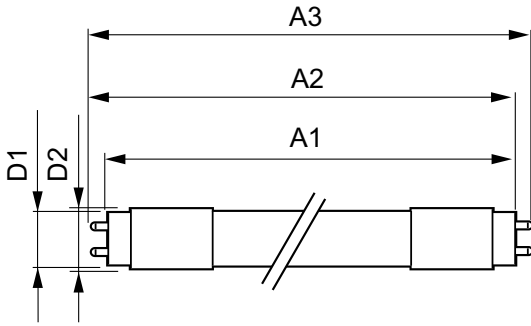

MASTER LEDtube EM/Mains

Depolama (Min)	-40 °C
Muhafaza Maksimum (Nom)	55 °C
Kontroller ve Dimming	
Dim Edilebilir	Hayır
Mekanik Ayrıntılar ve Muhafaza	
Lamba Malzemesi	Plastik
Ürün Uzunluğu	1500 mm
Onay ve Uygulama	
Enerji Verimliliği Etiketleri (EEL)	A++
Enerji Tasarruflu Ürün	Yes
Onay İşaretleri	RoHS compliance CE işareti KEMA Keur certificate

Enerji Tüketimi kWh/1000 sa	19 kWh
Ürün Verileri	
Tam ürün kodu	871869959241700
Sipariş ürün adı	MASTER LEDtube 1500mm HO 18.2W 830 T8
EAN/UPC - Ürün	8718699592417
Sipariş kodu	59241700
Numeratör - Paket Başına Miktar	1
Numeratör - Büyük kutu başına paket sayısı	10
Malzeme No. (12NC)	929001922902
Net Ağırlık (Parça Baş)	0,310 kg

Boyutlu çizim

TLED master HE 2900lm 18.2w 5ft 3000k

Product	D1	D2	A1	A2	A3
MASTER LEDtube 1500mm HO 18.2W 830 T8	25,8 mm	28 mm	1498,8 mm	1505,9 mm	1513 mm

Fotometrik bilgi

LEDtube MAS HO 18.2W G13 830 16D ND