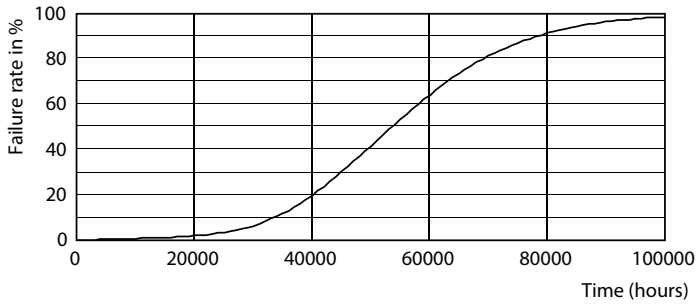

LEDtube MAS HO 12.5W G13 830 16D ND