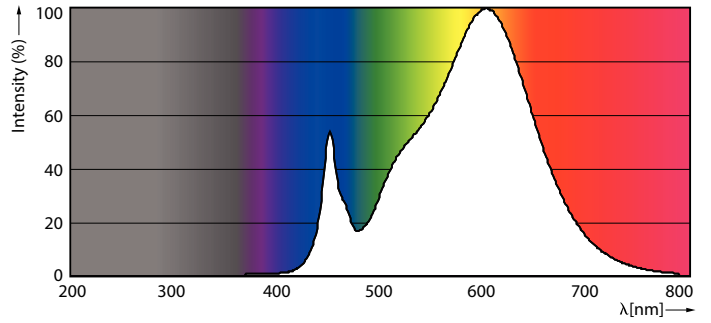

LEDtube MAS HO 12.5W G13 830 16D ND