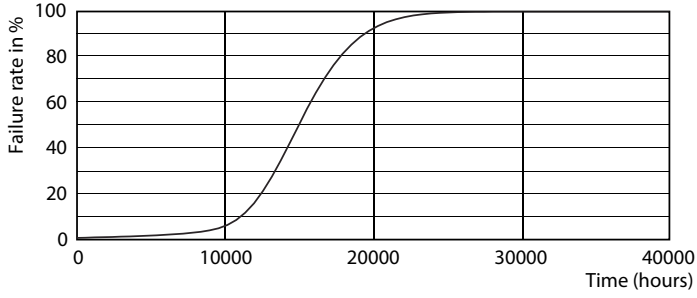

Fotometrik bilgi

CLA LEDbulb 100W E27 865 CL A67

CLA LEDbulb 40W B22 827 CL A60 ND

Klasik filaman LED ampulleri

Kullanım Ömrü

LEDbulb 60W E14 827 FR B38

LEDbulb 60W E14 827 FR B38