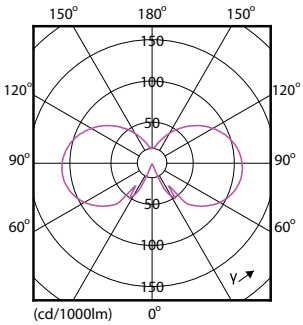

CLA LEDbulb 40W B22 827 CL A60 ND