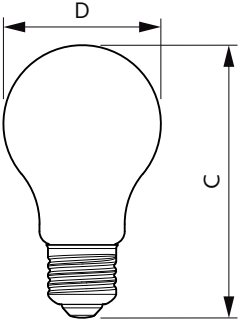

Numeratör - Büyük kutu başına paket sayısı	10
Malzeme No. (12NC)	929001815102
Net Ağırlık (Parça Başı)	0,030 kg

Boyutlu çizim

Bulb A60 230V 4-40W 470lm 6500K E27 ND

Product	D	C
CLA LEDBulb ND 4-40W A60 E27 865 CL	60 mm	106 mm