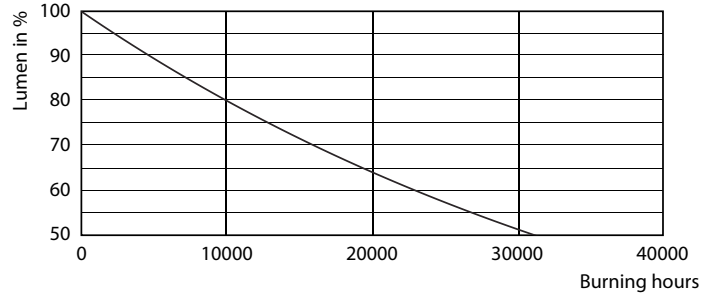

Fotometrik bilgi

CLA LEDbulb 100W E27 865 CL A67

CLA LEDbulb 40W B22 827 CL A60 ND

Klasik filaman LED ampulleri

Kullanım Ömrü

LEDbulb 60W E14 827 FR B38

LEDbulb 60W E14 827 FR B38