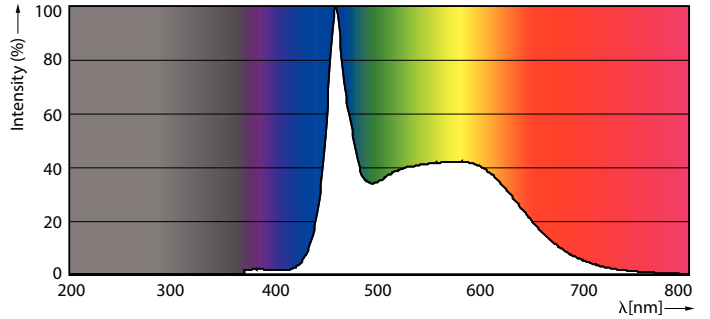

Fotometrik bilgi

CLA LEDbulb 100W E27 865 CL A67