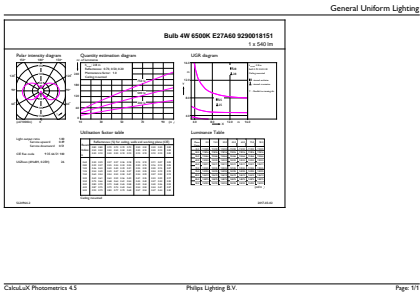

Fotometrik bilgi

CLA LEDbulb 100W E27 865 CL A67