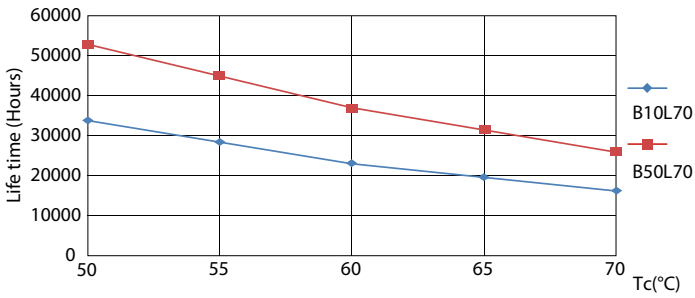

LEDtube 900mm 8-5W G13 833 750lm T8