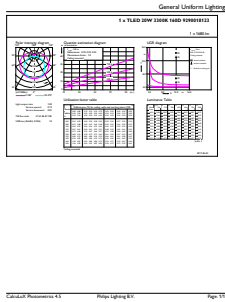

Fotometrik bilgi

LEDtube 1500mm 20W G13 833 1680lm T8