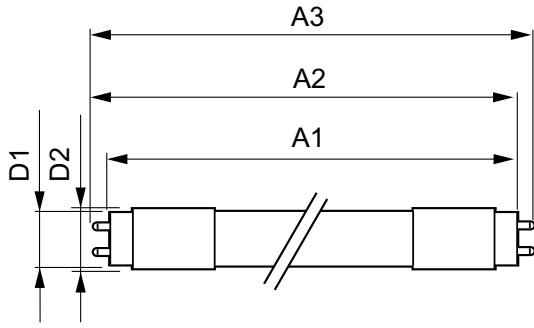

MASTER LEDtube EM/Mains

Depolama (Min)	-40 °C
Muhafaza Maksimum (Nom)	50 °C
Kontroller ve Dimming	
Dim Edilebilir	Hayır
Mekanik Ayrıntılar ve Muhafaza	
Lamba Malzemesi	Plastik
Ürün Uzunluğu	1500 mm
Onay ve Uygulama	
Enerji Verimliliği Etiketleri (EEL)	A+
Enerji Tasarruflu Ürün	Yes
Onay İşaretleri	CE işareti RoHS compliance KEMA Keur certificate

Enerji Tüketimi kWh/1000 sa	20 kWh
Ürün Verileri	
Tam ürün kodu	871869676395700
Sipariş ürün adı	MASTER LEDtube 1500mm 20W833 T8 FOOD
EAN/UPC - Ürün	8718696763957
Sipariş kodu	76395700
Numeratör - Paket Başına Miktar	1
Numeratör - Büyük kutu başına paket sayısı	10
Malzeme No. (12NC)	929001812302
Net Ağırlık (Parça Başı)	0,310 kg

Boyutlu çizim

TLED 5ft 20-58W 1680lm 160D 3300K G13 ND

Product	D1	D2	A1	A2	A3
MASTER LEDtube 1500mm 20W833 T8 FOOD	25,7 mm	28 mm	1500 mm	1507,1 mm	1514,2 mm