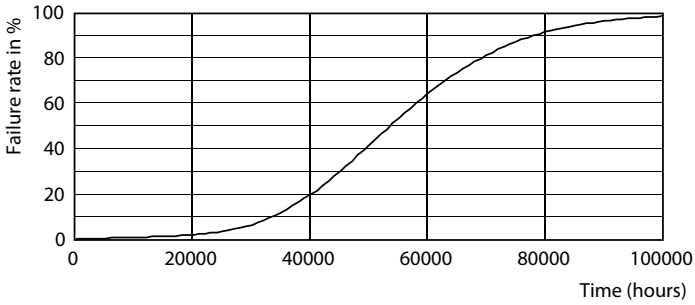

Kullanım Ömrü

LEDtube 900mm 8-5W G13 833 750lm T8