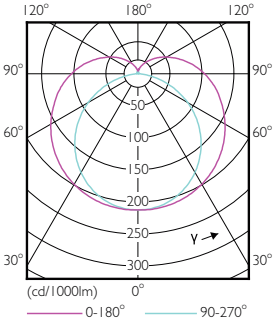

MASTER LEDtube EM/Mains

Fotometrik bilgi

LEDtube 900mm 8-5W G13 833 750lm T8