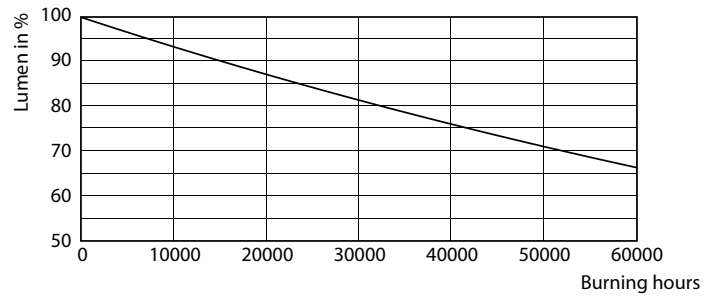

## Kullanım Ömrü

LEDtube 900mm 8-5W G13 833 750lm T8

LEDtube 900mm 8-5W G13 833 750lm T8

LEDtube 900mm 8-5W G13 833 750lm T8

LEDtube 900mm 8-5W G13 833 750lm T8