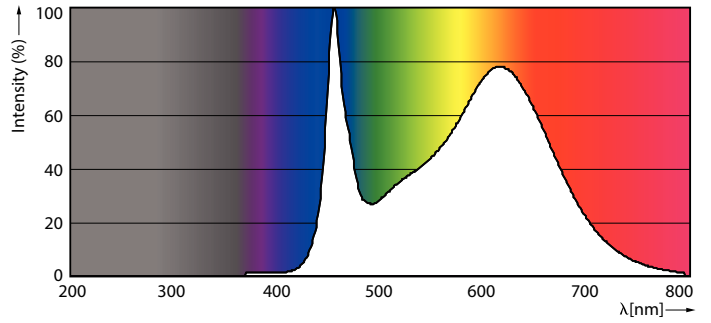

LEDtube 1200mm 12W G13 833 1000lm T8