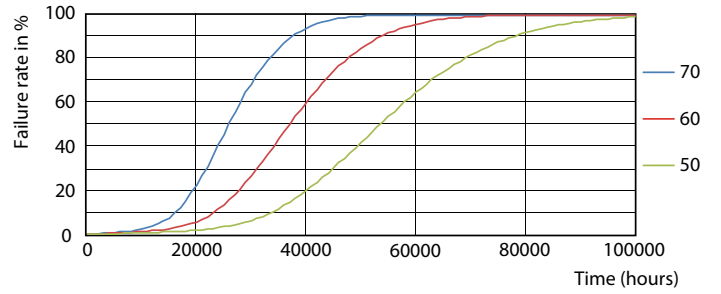

MASTER LEDtube EM/Mains

Fotometrik bilgi

Kullanım Ömrü

LEDtube 900mm 8-5W G13 833 750lm T8

LEDtube 900mm 8-5W G13 833 750lm T8