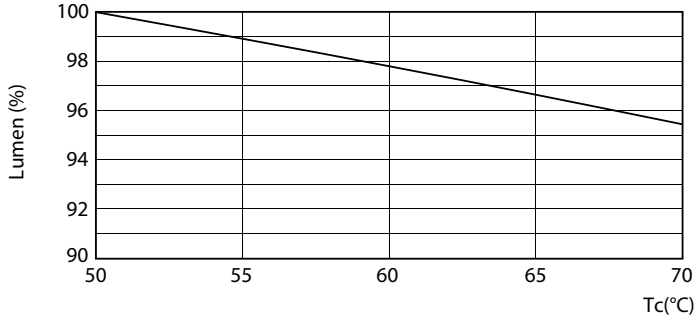

MASTER LEDtube EM/Mains

Kullanım Ömrü

LEDtube 1500mm 20W G13 833 1680lm T8