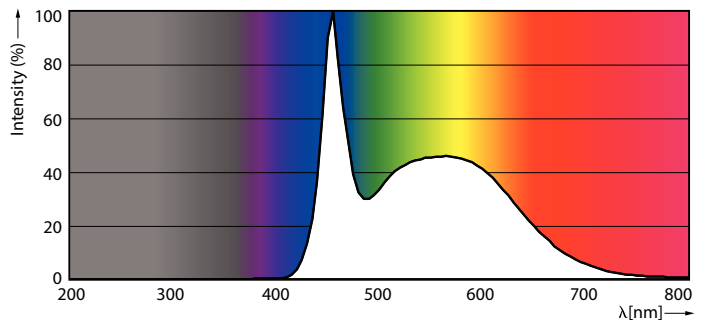

CorePro LEDcandle

Numeratör - Büyük kutu başına paket sayısı	10
Malzeme No. (12NC)	929001394702
Net Ağırlık (Parça Başı)	0,063 kg

Boyutlu çizim

Product	D	C
CorePro LEDcandle ND 7-60W E14 865 B38 FR	38 mm	114 mm

Candle B38 7-60W 830lm 6500K E14 ND FR

Fotometrik bilgi