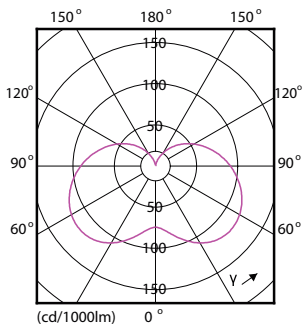

CorePro LEDcandle 60W E14 865 FR B38

CorePro LEDcandle 60W E14 865 FR B38

CorePro LEDcandle 60W E14 865 FR B38