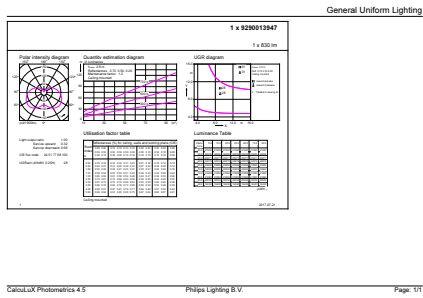

CorePro LEDcandle

Numeratör - Büyük kutu başına paket sayısı	10
Malzeme No. (12NC)	929001394702
Net Ağırlık (Parça Başı)	0,063 kg

Boyutlu çizim

Product	D	C
CorePro LEDcandle ND 7-60W E14 865 B38 FR	38 mm	114 mm

Candle B38 7-60W 830lm 6500K E14 ND FR

Fotometrik bilgi