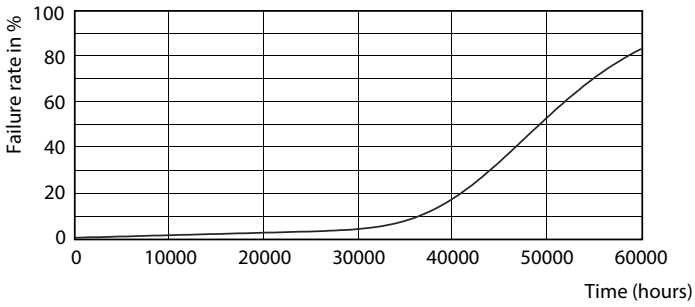

LEDtube 600mm 8W G5 830 1000lm

MASTER LEDtube InstantFit HF T5

Fotometrik bilgi

LEDtube 600mm 8W G5 830 1000lm

Kullanım Ömrü

LEDtube 600mm 8W G5 830 1000lm

LEDtube 600mm 8W G5 830 1000lm

LEDtube 600mm 8W G5 830 1000lm