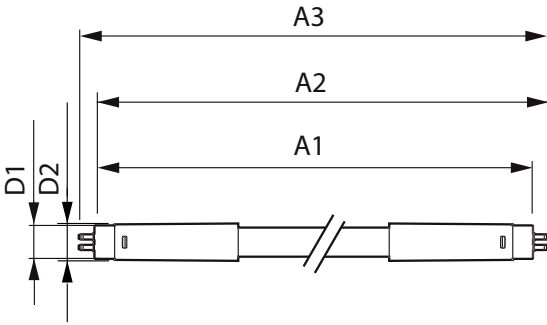

MASTER LEDtube InstantFit HF T5

Kontroller ve Dimming

Dim Edilebilir	Hayır

Mekanik Ayrıntılar ve Muhafaza

Lamba Malzemesi	Glass
Ürün Uzunluğu	1500 mm

Onay ve Uygulama

Enerji Verimliliği Etiketi (EEL)	A+
Enerji Tasarruflu Ürün	Yes
Onay İşaretleri	CE işareti RoHS compliance KEMA Keur certificate
Enerji Tüketimi kWh/1000 sa	24 kWh

Ürün Verileri

Tam ürün kodu	871869674335500
Sipariş ürün adı	Master LEDtube HF 1500mm HE 20W 830 T5
EAN/UPC - Ürün	8718696743355
Sipariş kodu	74335500
Numeratör - Paket Başına Miktar	1
Numeratör - Büyük kutu başına paket sayısı	10
Malzeme No. (12NC)	929001391302
Net Ağırlık (Parça Başı)	0,196 kg

Boyutlu çizim

TLED 1500mm 230V17W-35W 2600lm 160D 300

Product	D1	D2	A1	A2	A3
Master LEDtube HF 1500mm HE 20W 830 T5	15,5 mm	18,8 mm	1449 mm	1456,1 mm	1463,2 mm

Fotometrik bilgi