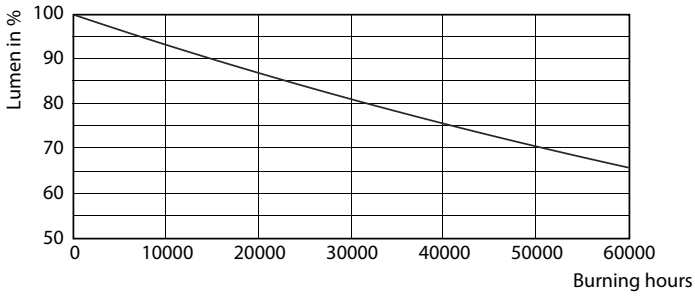

LEDtube 600mm 8W G5 830 1000lm

MASTER LEDtube InstantFit HF T5

Fotometrik bilgi

LEDtube 600mm 8W G5 830 1000lm

Kullanım Ömrü

LEDtube 600mm 8W G5 830 1000lm

LEDtube 600mm 8W G5 830 1000lm

LEDtube 600mm 8W G5 830 1000lm