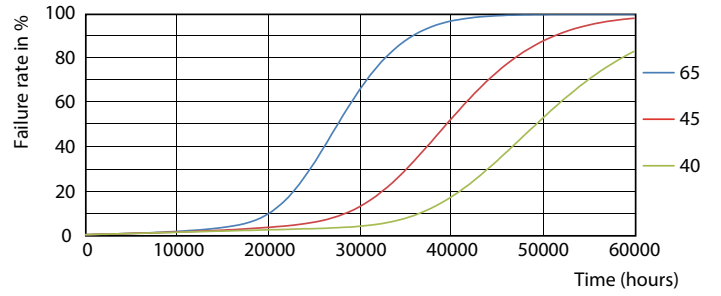

LEDtube 600mm 8W G5 830 1000lm

MASTER LEDtube InstantFit HF T5

Fotometrik bilgi

LEDtube 600mm 8W G5 830 1000lm

Kullanım Ömrü

LEDtube 600mm 8W G5 830 1000lm

LEDtube 600mm 8W G5 830 1000lm

LEDtube 600mm 8W G5 830 1000lm