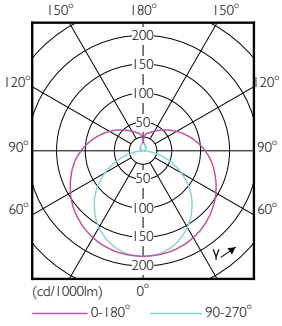

MASTER LEDtube InstantFit HF T5

Fotometrik bilgi

LEDtube 600mm 8W G5 830 1000lm