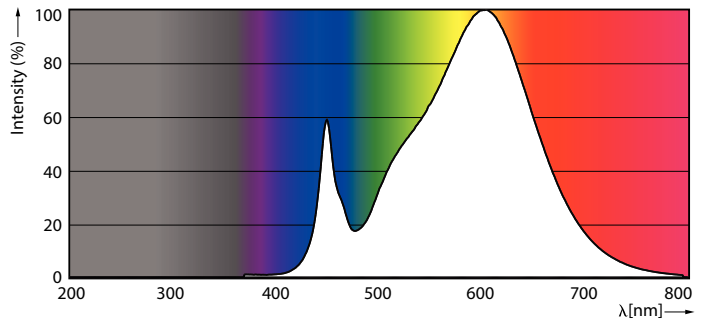

LEDtube 1500mm 20W G5 830 2800lm

LEDtube 600mm 8W G5 830 1000lm