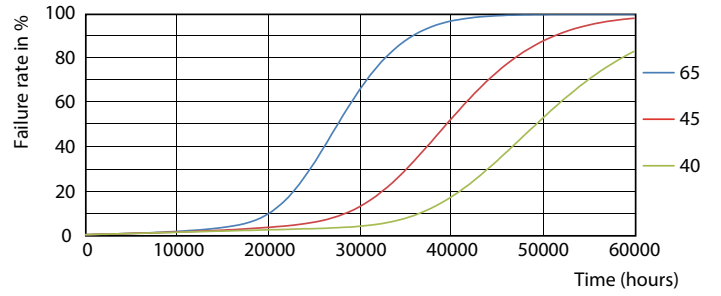

MASTER LEDtube InstantFit HF T5

Fotometrik bilgi

LEDtube 600mm 8W G5 830 1000lm

Kullanım Ömrü

LEDtube 600mm 8W G5 830 1000lm

LEDtube 600mm 8W G5 830 1000lm

LEDtube 600mm 8W G5 830 1000lm

LEDtube 600mm 8W G5 830 1000lm