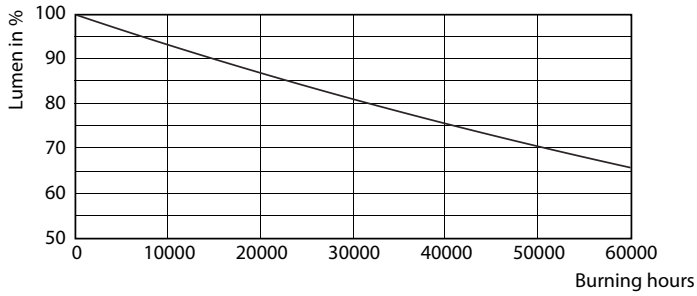

Kullanım Ömrü