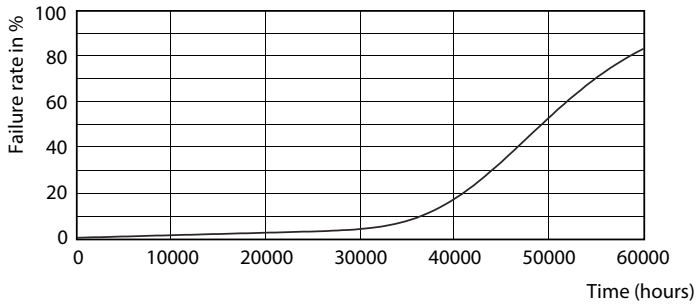

MASTER LEDtube InstantFit HF T5

Fotometrik bilgi

LEDtube 600mm 8W G5 830 1000lm

Kullanım Ömrü

LEDtube 600mm 8W G5 830 1000lm

LEDtube 600mm 8W G5 830 1000lm

LEDtube 600mm 8W G5 830 1000lm

LEDtube 600mm 8W G5 830 1000lm