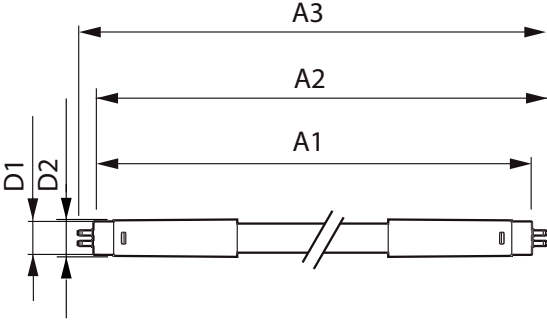

MASTER LEDtube InstantFit HF T5

Kontroller ve Dimming

Dim Edilebilir	Hayır

Mekanik Ayrıntılar ve Muhafaza

Lamba Malzemesi	Glass
Ürün Uzunluğu	600 mm

Onay ve Uygulama

Enerji Verimliliği Etiketleri (EEL)	A+
Enerji Tasarruflu Ürün	Yes
Onay İşaretleri	CE işareti RoHS compliance KEMA Keur certificate
Enerji Tüketimi kWh/1000 sa	10 kWh

Ürün Verileri

Tam ürün kodu	871869674325600
Sipariş ürün adı	Master LEDtube HF 600mm HE 8W 840 T5
EAN/UPC - Ürün	8718696743256
Sipariş kodu	74325600
Numeratör - Paket Başına Miktar	1
Numeratör - Büyük kutu başına paket sayısı	10
Malzeme No. (12NC)	929001390802
Net Ağırlık (Parça Baş)	0,080 kg

Boyutlu çizim

TLED 600mm 230V8W-14W 1050lm 160D 4000K

Product	D1	D2	A1	A2	A3
Master LEDtube HF 600mm HE 8W 840 T5	15,5 mm	18,8 mm	549 mm	556,1 mm	563,2 mm

Fotometrik bilgi