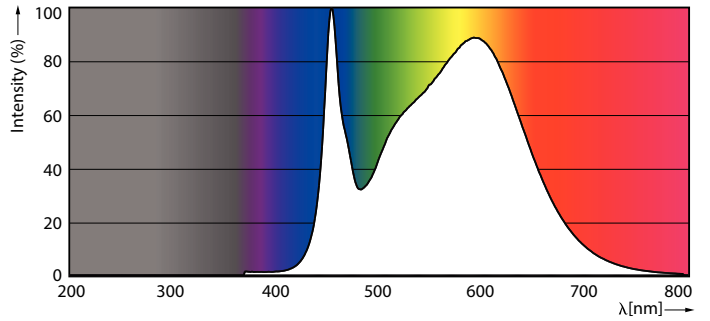

LEDtube 600mm 8W G5 840 1050lm

LEDtube 600mm 8W G5 840 1050lm