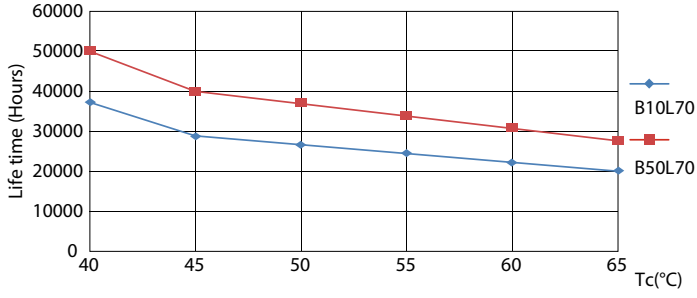

MASTER LEDtube InstantFit HF T5

Kullanım Ömrü

LEDtube 600mm 8W G5 830 1000lm