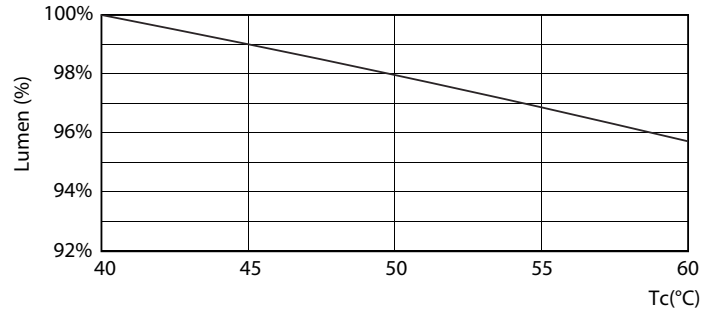

LEDtube 600mm 8W G5 830 1000lm