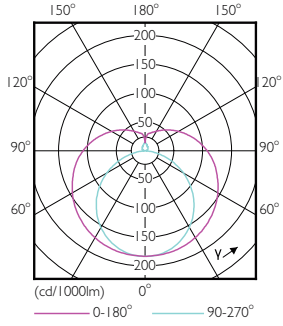

MASTER LEDtube InstantFit HF T5

Fotometrik bilgi

LEDtube 600mm 8W G5 830 1000lm