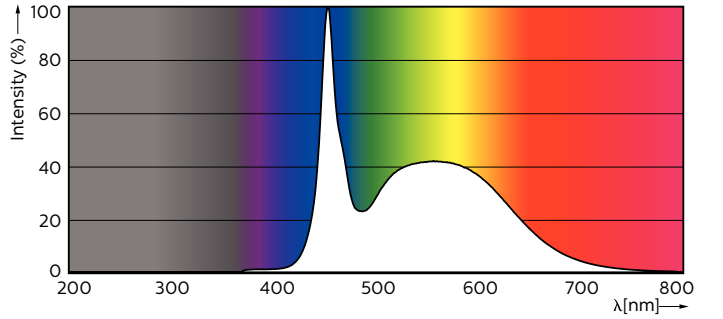

LEDtube 1200mm 15W G13 865 2500lm