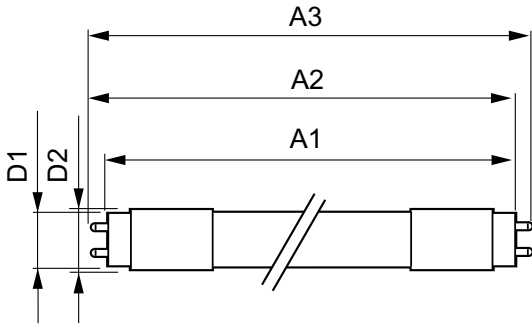

MASTER LEDtube EM/Mains

Mekanik Ayrıntılar ve Muhafaza

Lamba Malzemesi	Plastik
Ürün Uzunluğu	1200 mm

Onay ve Uygulama

Enerji Verimliliği Etiketleri (EEL)	A++
Enerji Tasarruflu Ürün	Yes
Onay İşaretleri	CE işareti RoHS compliance KEMA Keur certificate
Enerji Tüketimi kWh/1000 sa	15 kWh

Ürün Verileri

Tam ürün kodu	871869673152900

Sipariş ürün adı	MASTER LEDtube 1200mm UE 14.5W 865 T8
EAN/UPC - Ürün	8718696731529
Sipariş kodu	73152900
Numeratör - Paket Başına Miktar	1
Numeratör - Büyük kutu başına paket sayısı	10
Malzeme No. (12NC)	929001376902
Net Ağırlık (Parça Başı)	0,270 kg

Boyutlu çizim

TLED 4ft 14.5-36W 2500lm 6500K G13 ND

Product	D1	D2	A1	A2	A3
MASTER LEDtube 1200mm UE 14.5W 865 T8	25,8 mm	28 mm	1198,2 mm	1205,3 mm	1212,4 mm