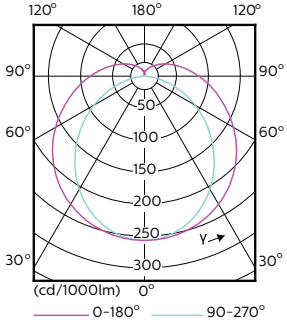

MASTER LEDtube EM/Mains

Fotometrik bilgi

LEDtube 1200mm 15W G13 840 2500lm