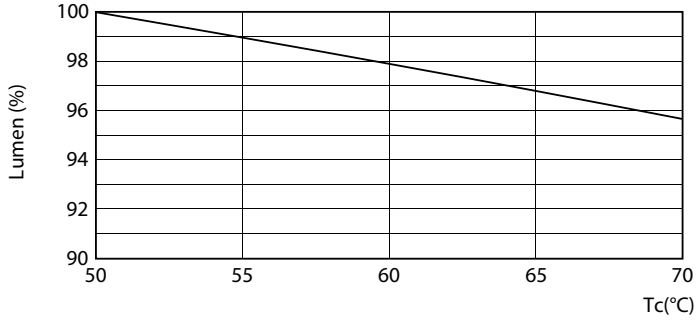

MASTER LEDtube EM/Mains

Kullanım Ömrü

LEDtube G13 14.5W ND LumenVsTc