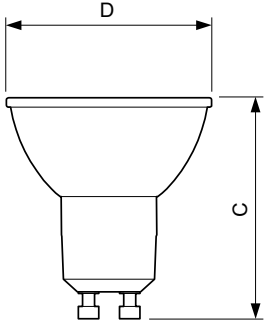

Ürün veri

Genel Bilgiler	
Kapak Tabanı	GU10 [GU10]
EU RoHS ile uyumludur	Evet
Nominal Kullanım Ömrü (Nom)	15000 h
Anahtar Döngüsü	50000X
Teknik Tür	5-50W
Işık Teknik Ayrıntıları	
Renk Kodu	840 [CCT - 4000K]
Beam Angle (Nom)	36 °
Işık Akısı (Nom)	380 lm
Işık Yoğunluğu (Nom)	710 cd
Renk Kodlaması	Soğuk Beyaz [Soğuk Beyaz (CW)]
Renk Sıcaklığı (Nom)	4000 K
Aydınlatma Verimi (nominal) (Nom)	76,00 lm/W
Renk Tutarlılığı	<6
Renksel Geriverim İndeksi (Nom)	80
Nominal Kullanım Ömrü Sonundaki LLMF (Nom)	70 %
90° Konide Işık Akısı (Nominal)	380 lm
Çalıştırma ve Elektrikle İlgili Bilgiler	
Giriş Frekansı	50 ila 60 Hz
Power (Rated) (Nom)	5 W
Lamba Akımı (Nom)	25 mA
Güç Eşleniği	50 W
Başlangıç Saati (Nom)	0,5 s
%60 Işığa Kadar Isınma Süresi (Nom)	0,5 s
Güç Faktörü (Nom)	0,7
Voltaj (Nom)	220-240 V
Sıcaklık	
Muhafaza Maksimum (Nom)	65 °C
Kontroller ve Dimming	
Dim Edilebilir	Evet
Onay ve Uygulama	
Enerji Verimliliği Etiket (EEL)	A+
Vurgu Aydınlatmasına Uygun	Yes
Enerji Tüketimi kWh/1000 sa	5 kWh
Ürün Verileri	
Tam ürün kodu	871869673024900
Sipariş ürün adı	CorePro LEDspot 5-50W GU10 840 36D DIM

Boyutlu çizim

GU10 230V 5-50W 380lm 36D 4000K GU10 D

Product	D	C
CorePro LEDspot 5-50W GU10 840 36D DIM	50 mm	54 mm

Fotometrik bilgi

Classic LEDspotMV 50W GU10 840 36D

CorePro LEDspotMV 50W GU10 830 36D CLA