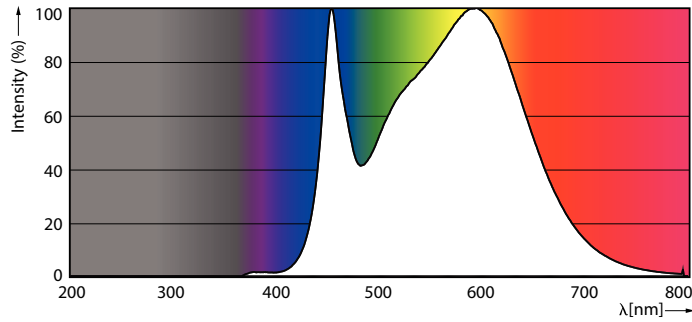

CorePro LEDspotMV 25W GU10 840 36D