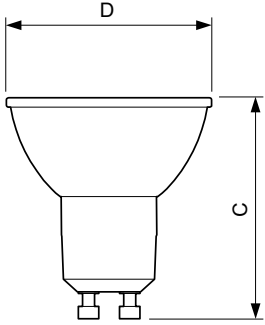

CorePro LEDspot MV

EAN/UPC - Ürün	8718696721353
Sipariş kodu	72135300
Numeratör - Paket Başına Miktar	1
Numeratör - Büyük kutu başına paket sayısı	10

Malzeme No. (12NC)	929001363902
Net Ağırlık (Parça Başı)	0,038 kg

Boyutlu çizim

GU10 230V 4-35W 260lm 36D 3000K GU10 D

Product	D	C
CorePro LEDspot 4-35W GU10 830 36D DIM	50 mm	54 mm