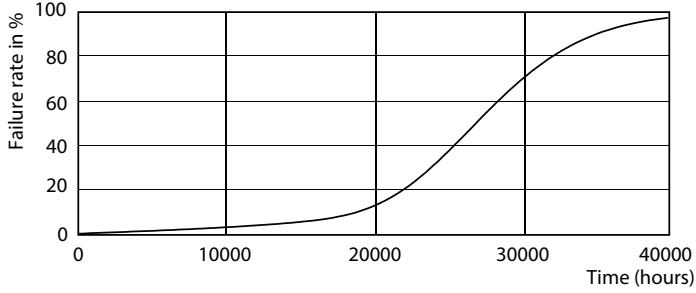

MASTER LEDspot MV

Fotometrik bilgi

MASTER LEDspotMV 50W GU10 922-927 36D

Kullanım Ömrü

MASTER LEDspotMV GU10 922-927 36D

MASTER LEDspotMV GU10 922-927 36D