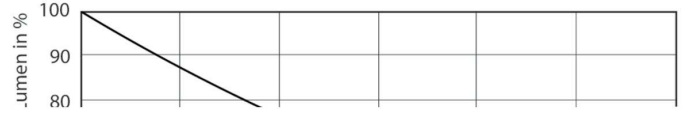

MASTER LEDspot MV

Fotometrik bilgi

MASTER LEDspotMV 50W GU10 922-927 36D

Kullanım Ömrü