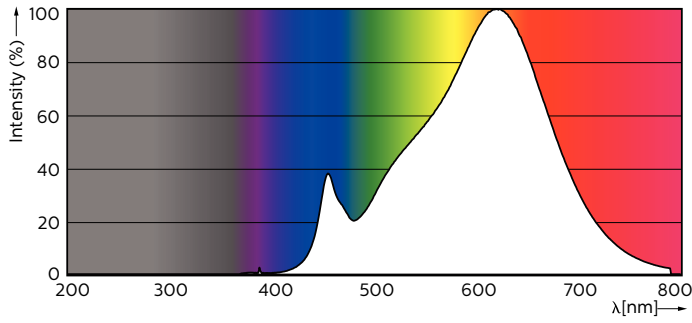

Fotometrik bilgi

MASTER LEDspotMV GU10 922-927 36D