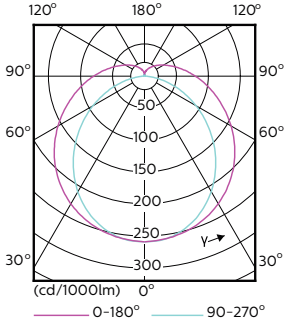

MASTER LEDtube InstantFit HF T5

Fotometrik bilgi

LEDtube 1200mm 26W G5