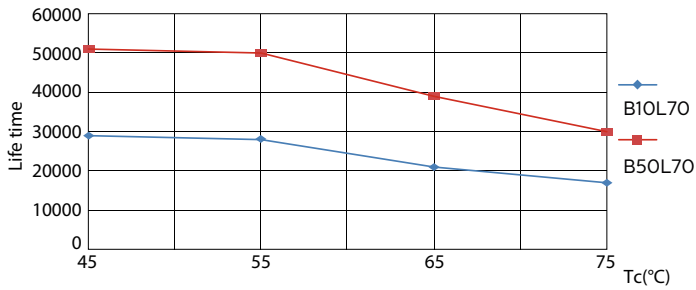

LEDtube 1500mm 36W G5 840 5600lm

MASTER LEDtube InstantFit HF T5

Fotometrik bilgi

LEDtube 1200mm 26W G5

Kullanım Ömrü

LEDtube 1500mm 36W G5 5600lm

LEDtube 1500mm 36W G5 5600lm

LEDtube 1500mm 36W G5 5600lm