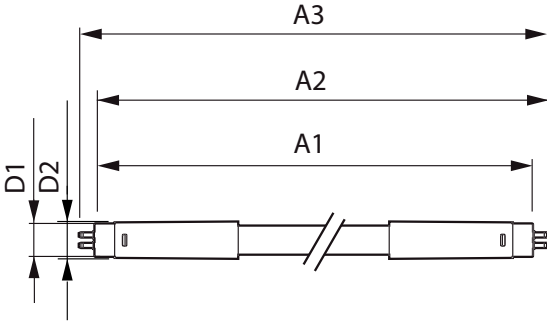

MASTER LEDtube InstantFit HF T5

Kontroller ve Dimming

Dim Edilebilir	Hayır

Mekanik Ayrıntılar ve Muhafaza

Lamba Malzemesi	Plastik
Ürün Uzunluğu	1500 mm

Onay ve Uygulama

Enerji Verimliliği Etiketleri (EEL)	A++
Enerji Tasarruflu Ürün	Yes
Onay İşaretleri	RoHS compliance CE işareti KEMA Keur certificate
Enerji Tüketimi kWh/1000 sa	42 kWh

Ürün Verileri

Tam ürün kodu	871869670603900
Sipariş ürün adı	Master LEDtube HF 1500mm UO 36W 840 T5
EAN/UPC - Ürün	8718696706039
Sipariş kodu	70603900
Numeratör - Paket Başına Miktar	1
Numeratör - Büyük kutu başına paket sayısı	10
Malzeme No. (12NC)	929001346202
Net Ağırlık (Parça Başı)	0,170 kg

Boyutlu çizim

TLED 230V 37-80W 5600lm 160D 4000K G5 ND

Product	D1	D2	A1	A2	A3
Master LEDtube HF 1500mm UO 36W 840 T5	15,2 mm	21 mm	1447,8 mm	1454,9 mm	1462 mm

Fotometrik bilgi