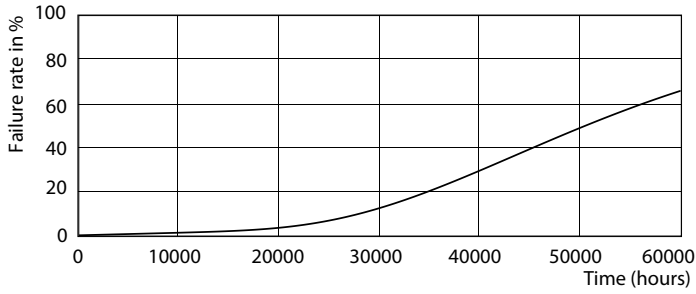

LEDtube 1500mm 36W G5 840 5600lm

MASTER LEDtube InstantFit HF T5

Fotometrik bilgi

LEDtube 1200mm 26W G5

Kullanım Ömrü

LEDtube 1500mm 36W G5 5600lm

LEDtube 1500mm 36W G5 5600lm

LEDtube 1500mm 36W G5 5600lm