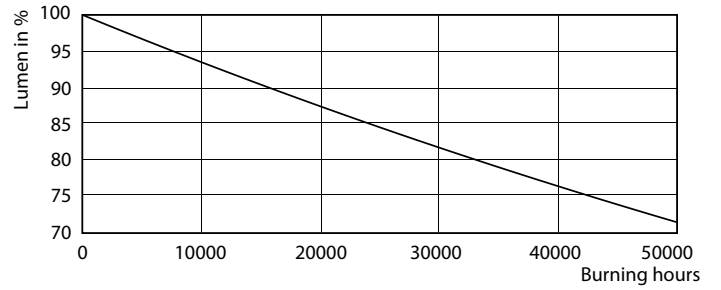

Kullanım Ömrü