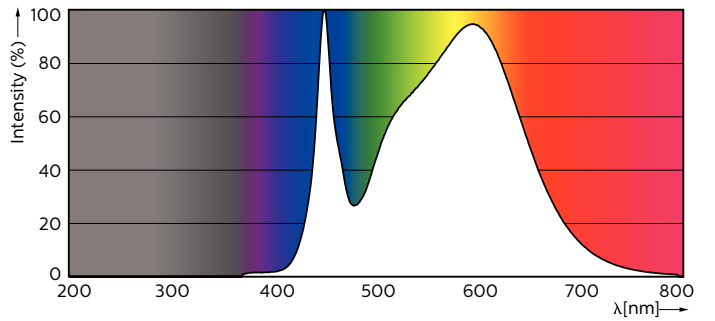

LEDtube 1500mm 36W G5 840 5600lm

LEDtube 1500mm 36W G5 840 5600lm