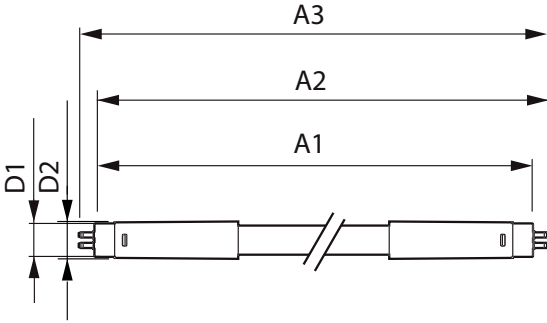

MASTER LEDtube InstantFit HF T5

Kontroller ve Dimming

Dim Edilebilir	Hayır

Mekanik Ayrıntılar ve Muhafaza

Lamba Malzemesi	Plastik
Ürün Uzunluğu	1500 mm

Onay ve Uygulama

Enerji Verimliliği Etiketleri (EEL)	A++
Enerji Tasarruflu Ürün	Yes
Onay İşaretleri	RoHS compliance CE işareti KEMA Keur certificate
Enerji Tüketimi kWh/1000 sa	42 kWh

Ürün Verileri

Tam ürün kodu	871869670599500
Sipariş ürün adı	Master LEDtube HF 1500mm UO 36W 830 T5
EAN/UPC - Ürün	8718696705995
Sipariş kodu	70599500
Numeratör - Paket Başına Miktar	1
Numeratör - Büyük kutu başına paket sayısı	10
Malzeme No. (12NC)	929001346102
Net Ağırlık (Parça Başı)	0,170 kg

Boyutlu çizim

TLED 230V 37-80W 5600lm 160D 3000K G5 ND

Product	D1	D2	A1	A2	A3
Master LEDtube HF 1500mm UO 36W 830 T5	15,2 mm	21 mm	1447,8 mm	1454,9 mm	1462 mm

Fotometrik bilgi

LEDtube 1500mm 36W G5 830 5200lm