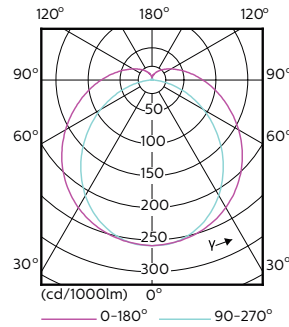

LEDtube 1200mm 26W G5