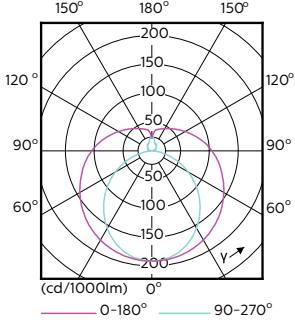

CorePro LEDtube EM/Mains

Fotometrik bilgi

LEDtube 1500mm 20W G13 840 2200lm