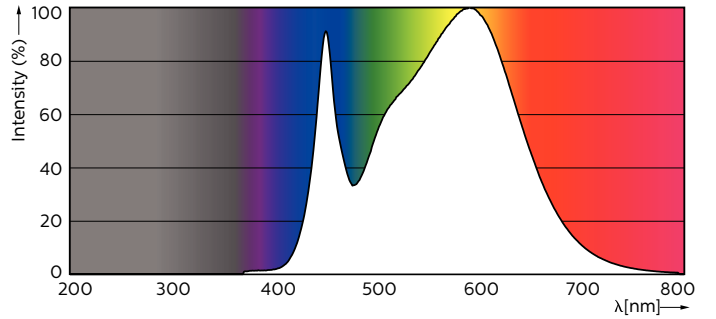

CorePro LEDtube EM/Mains

Mekanik Ayrıntılar ve Muhafaza

Lamba Malzemesi	Glass
Ürün Uzunluğu	600 mm

Onay ve Uygulama

Enerji Verimliliği Etiketleri (EEL)	A+
Enerji Tasarruflu Ürün	Yes
Onay İşaretleri	CE işareti RoHS compliance KEMA Keur certificate
Enerji Tüketimi kWh/1000 sa	8 kWh

Ürün Verileri

Tam ürün kodu	871869671103300
Sipariş ürün adı	CorePro LEDtube 600mm 8W840
EAN/UPC - Ürün	8718696711033
Sipariş kodu	71103300
Numeratör - Paket Başına Miktar	1
Numeratör - Büyük kutu başına paket sayısı	10
Malzeme No. (12NC)	929001338602
Net Ağırlık (Parça Başına)	0,120 kg

Boyutlu çizim

A3

Product	D1	D2	A1	A2	A3
CorePro LEDtube 600mm 8W840	25,7 mm	28 mm	588,5 mm	595,5 mm	602,5 mm

TLED 2ft 8-18W 800lm 4000K G13 Ess-Corep

Fotometrik bilgi

LEDtube 600mm 8W G13 840 800lm

LEDtube 1500mm 20W G13 840 2200lm