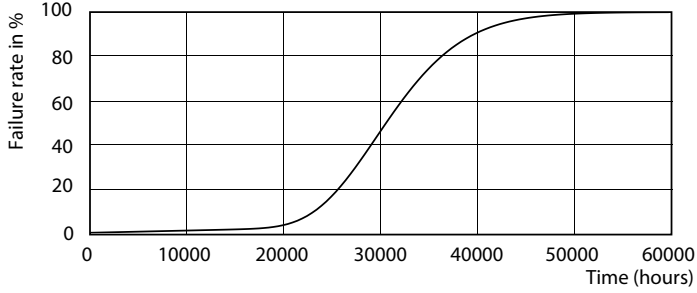

Kullanım Ömrü

LEDtube 1500mm 20W G13 840 2200lm