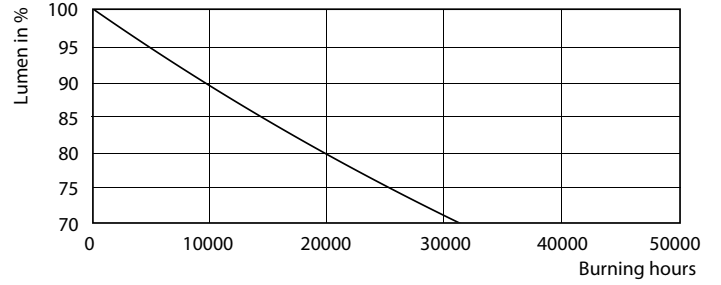

LEDtube 1500mm 20W G13 840 2200lm