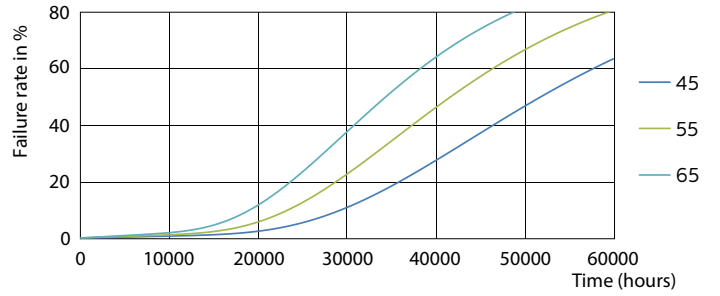

LEDtube 1200mm 26W G5 865 3900lm

MASTER LEDtube InstantFit HF T5

Fotometrik bilgi

LEDtube 1200mm 26W G5

Kullanım Ömrü

LEDtube 1200mm 26W G5 3900lm

LEDtube 1200mm 26W G5 3900lm

LEDtube 1200mm 26W G5 3900lm