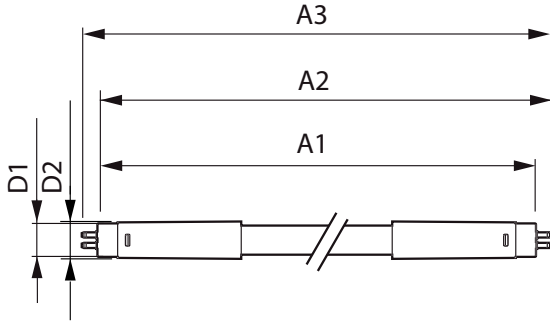

MASTER LEDtube InstantFit HF T5

Kontroller ve Dimming

Dim Edilebilir	Hayır

Mekanik Ayrıntılar ve Muhafaza

Lamba Malzemesi	Plastik
Ürün Uzunluğu	1200 mm

Onay ve Uygulama

Enerji Verimliliği Etiketi (EEL)	A++
Enerji Tasarruflu Ürün	Yes
Onay İşaretleri	RoHS compliance CE işareti KEMA Keur certificate
Enerji Tüketimi kWh/1000 sa	31 kWh

Ürün Verileri

Tam ürün kodu	871869670531500
Sipariş ürün adı	Master LEDtube HF 1200mm HO 26W 865 T5
EAN/UPC - Ürün	8718696705315
Sipariş kodu	70531500
Numeratör - Paket Başına Miktar	1
Numeratör - Büyük kutu başına paket sayısı	10
Malzeme No. (12NC)	929001338502
Net Ağırlık (Parça Başı)	0,155 kg

Boyutlu çizim

TLED 1200mm 26-49W 3900lm 6500K G5 ND

Product	D1	D2	A1	A2	A3
Master LEDtube HF 1200mm HO 26W 865 T5	15,2 mm	21 mm	1147,8 mm	1154,9 mm	1162 mm

Fotometrik bilgi