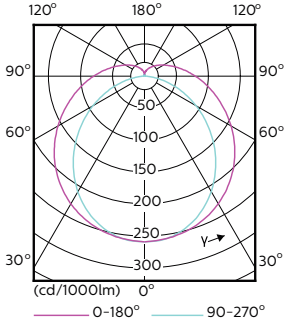

MASTER LEDtube InstantFit HF T5

Fotometrik bilgi

LEDtube 1200mm 26W G5

Kullanım Ömrü