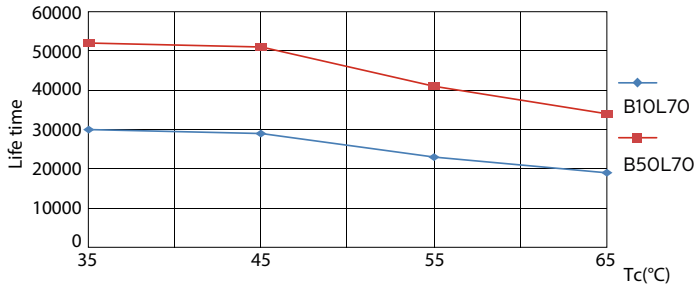

LEDtube 1200mm 26W G5 865 3900lm

MASTER LEDtube InstantFit HF T5

Fotometrik bilgi

LEDtube 1200mm 26W G5

Kullanım Ömrü

LEDtube 1200mm 26W G5 3900lm

LEDtube 1200mm 26W G5 3900lm

LEDtube 1200mm 26W G5 3900lm