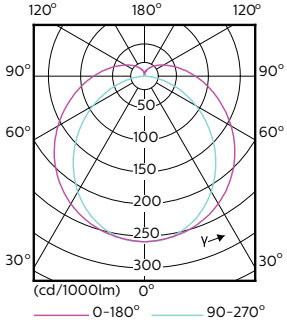

MASTER LEDtube InstantFit HF T5

Fotometrik bilgi

LEDtube 1200mm 26W G5