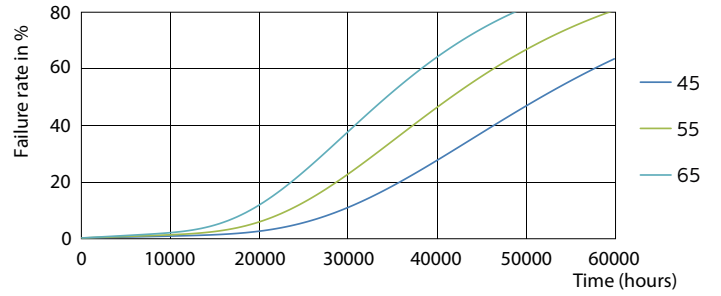

LEDtube 1200mm 26W G5 840 3900lm

LEDtube 1200mm 26W G5 840 3900lm

MASTER LEDtube InstantFit HF T5

Fotometrik bilgi

LEDtube 1200mm 26W G5

Kullanım Ömrü

LEDtube 1200mm 26W G5 3900lm

LEDtube 1200mm 26W G5 3900lm