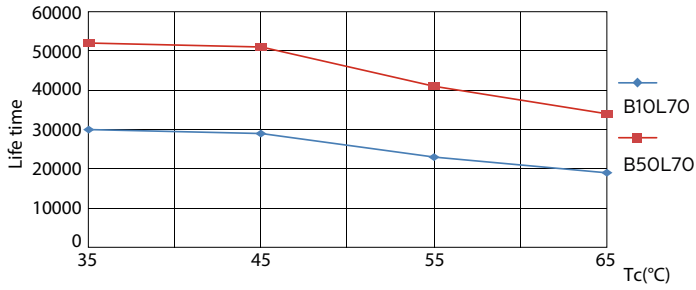

LEDtube 1200mm 26W G5 840 3900lm

LEDtube 1200mm 26W G5 840 3900lm

MASTER LEDtube InstantFit HF T5

Fotometrik bilgi

LEDtube 1200mm 26W G5

Kullanım Ömrü

LEDtube 1200mm 26W G5 3900lm

LEDtube 1200mm 26W G5 3900lm