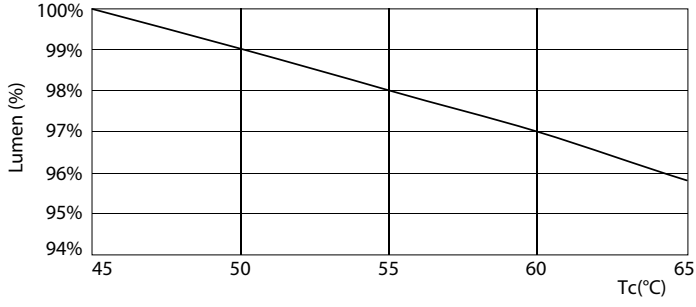

MASTER LEDtube InstantFit HF T5

Kullanım Ömrü

LEDtube 1200mm 26W G5 3900lm