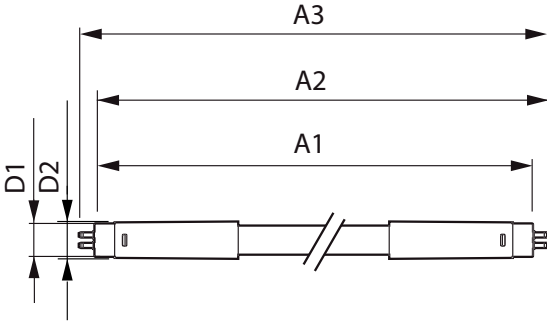

MASTER LEDtube InstantFit HF T5

Kontroller ve Dimming

Dim Edilebilir	Hayır

Mekanik Ayrıntılar ve Muhafaza

Lamba Malzemesi	Plastik
Ürün Uzunluğu	1200 mm

Onay ve Uygulama

Enerji Verimliliği Etiketleri (EEL)	A++
Enerji Tasarruflu Ürün	Yes
Onay İşaretleri	RoHS compliance CE işareti KEMA Keur certificate
Enerji Tüketimi kWh/1000 sa	31 kWh

Ürün Verileri

Tam ürün kodu	871869670529200
Sipariş ürün adı	Master LEDtube HF 1200mm HO 26W 840 T5
EAN/UPC - Ürün	8718696705292
Sipariş kodu	70529200
Numeratör - Paket Başına Miktar	1
Numeratör - Büyük kutu başına paket sayısı	10
Malzeme No. (12NC)	929001338402
Net Ağırlık (Parça Başı)	0,155 kg

Boyutlu çizim

TLED 1200mm 26-49W 3900lm 4000K G5 ND

Product	D1	D2	A1	A2	A3
Master LEDtube HF 1200mm HO 26W 840 T5	15,2 mm	21 mm	1147,8 mm	1154,9 mm	1162 mm

Fotometrik bilgi

LEDtube 1200mm 26W G5 840 3900lm