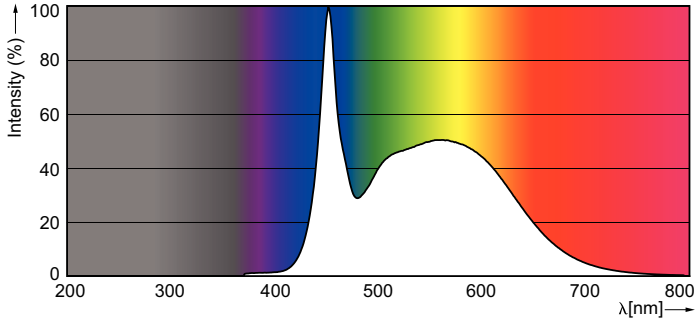

CorePro LEDtube EM/Mains

Fotometrik bilgi

SDPO_MLEDGA_0051-Spectral Power distribution