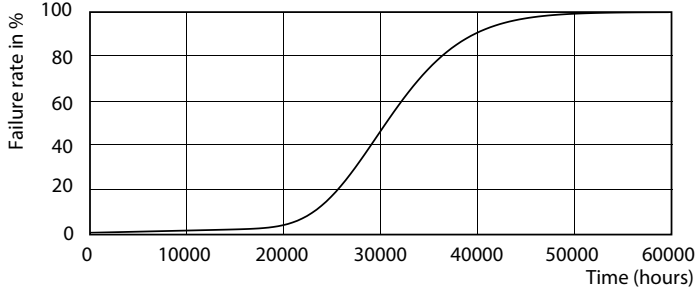

Kullanım Ömrü

LEDtube 1500mm 20W G13 840 2200lm