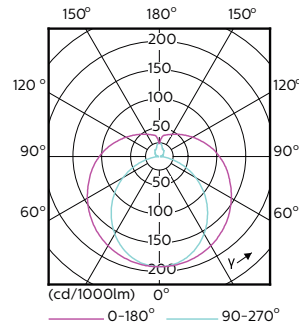

CorePro LEDtube EM/Mains

Mekanik Ayrıntılar ve Muhafaza

Lamba Malzemesi	Glass
Ürün Uzunluğu	1500 mm

Onay ve Uygulama

Enerji Verimliliği Etiketleri (EEL)	A+
Enerji Tasarruflu Ürün	Yes
Onay İşaretleri	CE işareti RoHS compliance KEMA Keur certificate
Enerji Tüketimi kWh/1000 sa	20 kWh

Ürün Verileri

Tam ürün kodu	871869671095100
Sipariş ürün adı	CorePro LEDtube 1500mm 20W 865
EAN/UPC - Ürün	8718696710951
Sipariş kodu	71095100
Numeratör - Paket Başına Miktar	1
Numeratör - Büyük kutu başına paket sayısı	10
Malzeme No. (12NC)	929001338002
Net Ağırlık (Parça Başı)	0,270 kg

Boyutlu çizim

A3

Product	D1	D2	A1	A2	A3
CorePro LEDtube 1500mm 20W 865	25,7 mm	28 mm	1500 mm	1507,1 mm	1514,2 mm

TLED 5ft 220-240V 20-57W 2200lm 6500K

Fotometrik bilgi

LEDtube 1500mm 20W G13 865 2200lm

LEDtube 1500mm 20W G13 840 2200lm