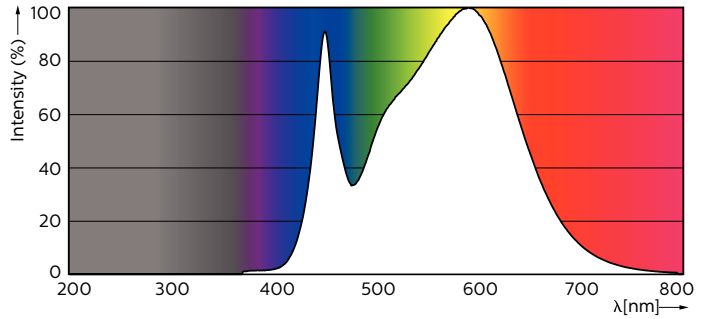

CorePro LEDtube EM/Mains

Mekanik Ayrıntılar ve Muhafaza

Lamba Malzemesi	Glass
Ürün Uzunluğu	1500 mm

Onay ve Uygulama

Enerji Verimliliği Etiketleri (EEL)	A+
Enerji Tasarruflu Ürün	Yes
Onay İşaretleri	CE işareti RoHS compliance KEMA Keur certificate
Enerji Tüketimi kWh/1000 sa	20 kWh

Ürün Verileri

Tam ürün kodu	871869671091300
Sipariş ürün adı	CorePro LEDtube 1500mm 20W 840
EAN/UPC - Ürün	8718696710913
Sipariş kodu	71091300
Numeratör - Paket Başına Miktar	1
Numeratör - Büyük kutu başına paket sayısı	10
Malzeme No. (12NC)	929001337902
Net Ağırlık (Parça Başı)	0,270 kg

Boyutlu çizim

A3

Product	D1	D2	A1	A2	A3
CorePro LEDtube 1500mm 20W 840	25,7 mm	28 mm	1500 mm	1507,1 mm	1514,2 mm

TLED 5ft 220-240V 20-57W 2200lm 4000K

Fotometrik bilgi

LEDtube 1500mm 20W G13 840 2200lm

LEDtube 1500mm 20W G13 840 2200lm