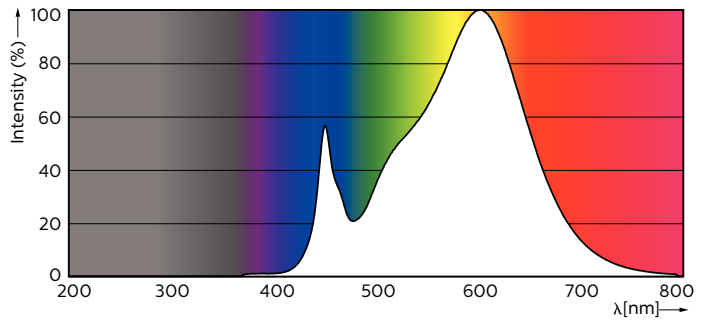

LEDtube 1500mm 24W G13 830 3400lm