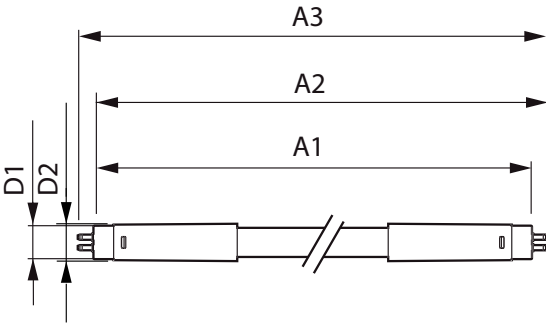

MASTER LEDtube Universal T8

Sıcaklık

Ortam Sıcaklığı (Maks)	45 °C
Ortam Sıcaklığı (Min)	-20 °C
Depolama (Maks)	65 °C
Depolama (Min)	-40 °C
Muhafaza Maksimum (Nom)	45 °C

Kontroller ve Dimming

Dim Edilebilir	Hayır

Mekanik Ayrıntılar ve Muhafaza

Lamba Malzemesi	Plastik
Ürün Uzunluğu	1500 mm

Onay ve Uygulama

Enerji Verimliliği Etiketleri (EEL)	A++
Enerji Tasarruflu Ürün	Yes

Onay İşaretleri	RoHS compliance CE işareti KEMA Keur certificate
Enerji Tüketimi kWh/1000 sa	24 kWh

Ürün Verileri

Tam ürün kodu	871869672851200
Sipariş ürün adı	Master LEDtube Universal 1500mm UO 24W830 T8
EAN/UPC - Ürün	8718696728512
Sipariş kodu	72851200
Numeratör - Paket Başına Miktar	1
Numeratör - Büyük kutu başına paket sayısı	10
Malzeme No. (12NC)	929001336302
Net Ağırlık (Parça Baş)	0,450 kg

Boyutlu çizim

TLED 24.5W-58W 3700lm 160D 3000K ND

Product	D1	D2	A1	A2	A3
Master LEDtube Universal 1500mm UO 24W830 T8	25,7 mm	28 mm	1500 mm	1507,1 mm	1514,2 mm

Fotometrik bilgi

LEDtube 1500mm 24W G13 830 3400lm