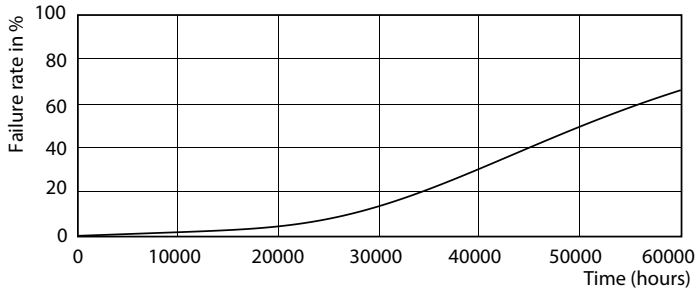

Kullanım Ömrü

LEDtube 1200mm 16W G13