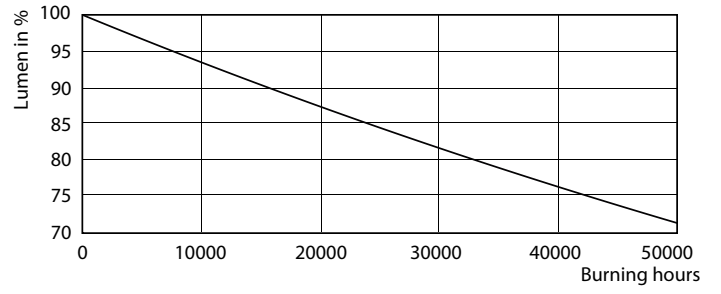

LEDtube 1200mm 16W G13