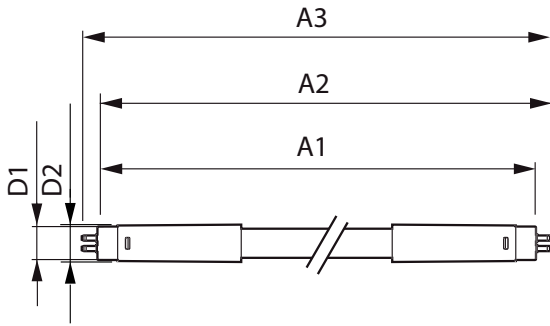

MASTER LEDtube Universal T8

Muhafaza Maksimum (Nom)	45 °C
Kontroller ve Dimming	
Dim Edilebilir	Hayır
Mekanik Ayrıntılar ve Muhafaza	
Lamba Malzemesi	Plastik
Ürün Uzunluğu	1200 mm
Onay ve Uygulama	
Enerji Verimliliği Etiketleri (EEL)	A++
Enerji Tasarruflu Ürün	Yes
Onay İşaretleri	RoHS compliance CE işareti KEMA Keur certificate
Enerji Tüketimi kWh/1000 sa	16 kWh

Ürün Verileri	
Tam ürün kodu	871869670539100
Sipariş ürün adı	Master LEDtube Universal 1200mm UO 16W865 T8
EAN/UPC - Ürün	8718696705391
Sipariş kodu	70539100
Numeratör - Paket Başına Miktar	1
Numeratör - Büyük kutu başına paket sayısı	10
Malzeme No. (12NC)	929001336202
Net Ağırlık (Parça Baş)	0,270 kg

Boyutlu çizim

TLED 16.5W-36W 2500lm 160D 6500K ND

Product	D1	D2	A1	A2	A3
Master LEDtube Universal 1200mm UO 16W865 T8	25,7 mm	28 mm	1199,4 mm	1206,5 mm	1213,6 mm