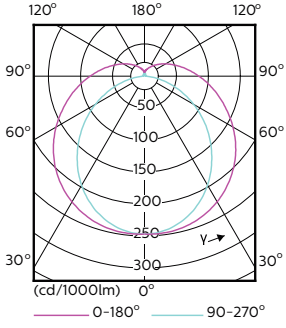

MASTER LEDtube Universal T8

Fotometrik bilgi

LEDtube 1200mm 16W G13