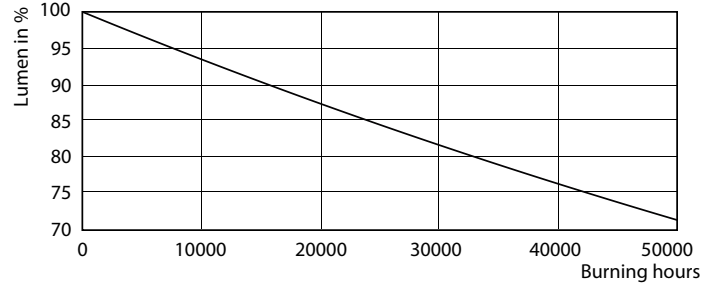

LEDtube 1200mm 16W G13