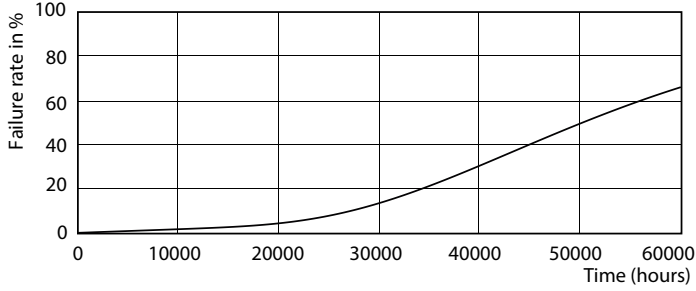

Kullanım Ömrü

LEDtube 1200mm 16W G13