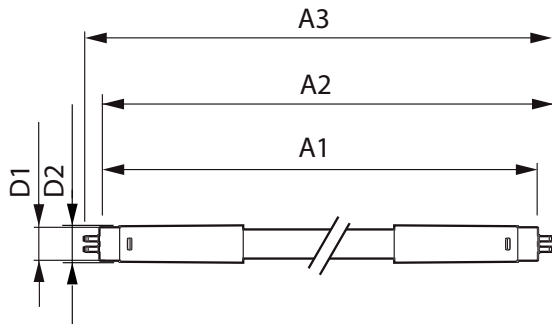

MASTER LEDtube Universal T8

Mekanik Ayrıntılar ve Muhafaza

Ürün Uzunluğu	1200 mm

Onay ve Uygulama

Enerji Verimliliği Etiketleri (EEL)	A++
Enerji Tasarruflu Ürün	Yes
Onay İşaretleri	RoHS compliance CE işareti KEMA Keur certificate
Enerji Tüketimi kWh/1000 sa	16 kWh

Ürün Verileri

Tam ürün kodu	871869670537700

Sipariş ürün adı	Master LEDtube Universal 1200mm UO 16W840 T8
EAN/UPC - Ürün	8718696705377
Sipariş kodu	70537700
Numeratör - Paket Başına Miktar	1
Numeratör - Büyük kutu başına paket sayısı	10
Malzeme No. (12NC)	929001336102
Net Ağırlık (Parça Başı)	0,270 kg

Boyutlu çizim

TLED 16.5W-36W 2500lm 160D 4000K ND

Product	D1	D2	A1	A2	A3
Master LEDtube Universal 1200mm UO 16W840 T8	25,7 mm	28 mm	1199,4 mm	1206,5 mm	1213,6 mm

Fotometrik bilgi

LEDtube 1200mm 16W G13 840 2500lm