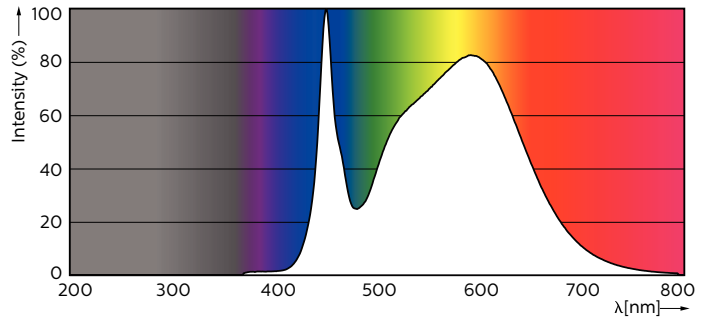

LEDtube 1200mm 16W G13 840 2500lm