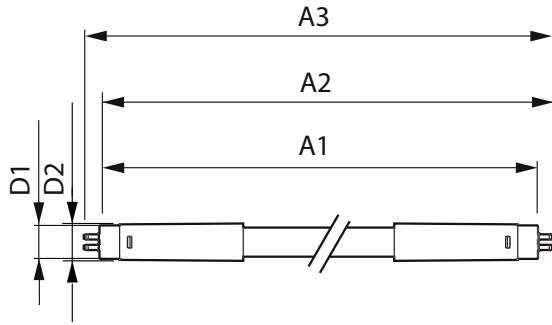

MASTER LEDtube Universal T8

Muhafaza Maksimum (Nom)	45 °C
Kontroller ve Dimming	
Dim Edilebilir	Hayır
Mekanik Ayrıntılar ve Muhafaza	
Lamba Malzemesi	Plastik
Ürün Uzunluğu	1200 mm
Onay ve Uygulama	
Enerji Verimliliği Etiketleri (EEL)	A++
Enerji Tasarruflu Ürün	Yes
Onay İşaretleri	RoHS compliance CE işareti KEMA Keur certificate

Enerji Tüketimi kWh/1000 sa	16 kWh
Ürün Verileri	
Tam ürün kodu	871869672853600
Sipariş ürün adı	Master LEDtube Universal 1200mm UO 16W830 T8
EAN/UPC - Ürün	8718696728536
Sipariş kodu	72853600
Numeratör - Paket Başına Miktar	1
Numeratör - Büyük kutu başına paket sayısı	10
Malzeme No. (12NC)	929001336002
Net Ağırlık (Parça Baş)	0,270 kg

Boyutlu çizim

TLED 16.5W-36W 2500lm 160D 3000K ND

Product	D1	D2	A1	A2	A3
Master LEDtube Universal 1200mm UO 16W830 T8	25,7 mm	28 mm	1199,4 mm	1206,5 mm	1213,6 mm

Fotometrik bilgi

LEDtube 1200mm 16W G13 830 2300lm