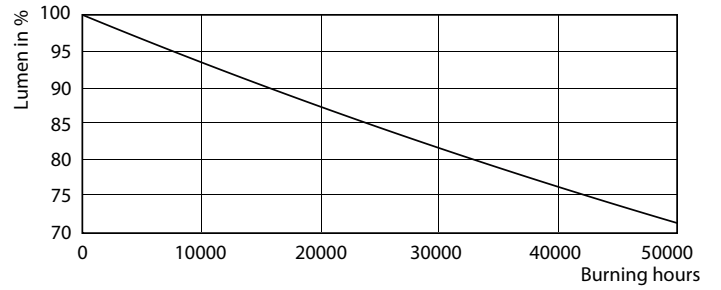

LEDtube 1200mm 16W G13