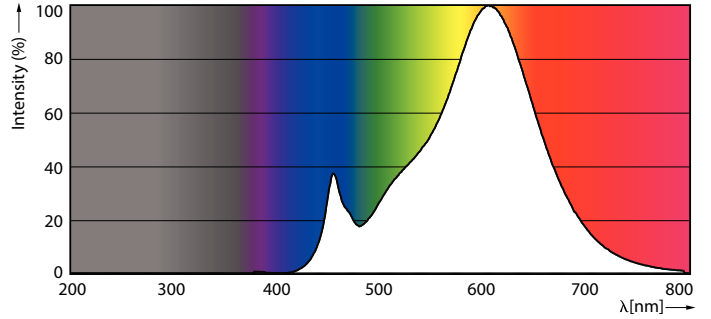

CorePro LEDcapsule MV 25W G9 827 Capsule