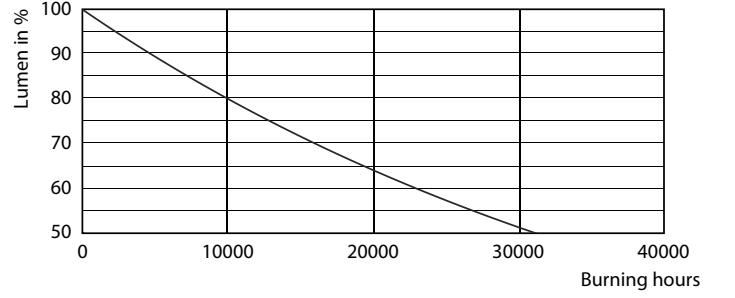

CorePro LEDcapsule MV

Kullanım Ömrü

LEDbulb 60W E14 827 FR B38

LEDbulb 60W E14 827 FR B38