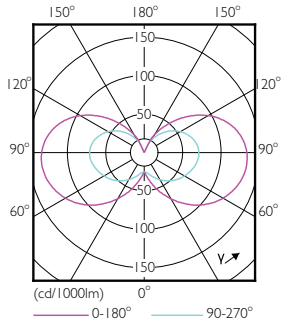

CorePro LEDcapsule MV 25W G9 827 Capsule