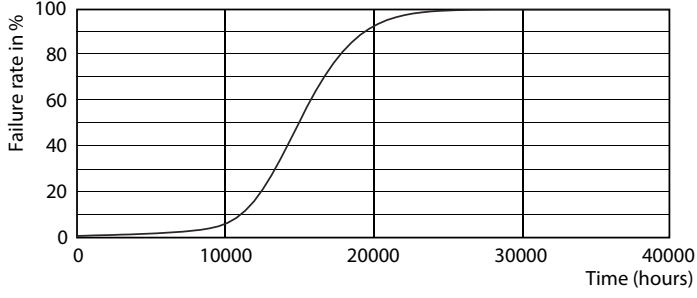

CorePro LEDcapsule MV

Kullanım Ömrü

LEDbulb 60W E14 827 FR B38

LEDbulb 60W E14 827 FR B38