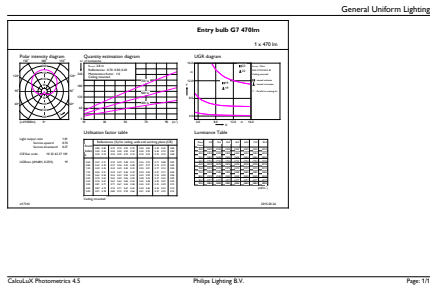

Fotometrik bilgi

CorePro LEDbulb 40W E27 830 FR A60