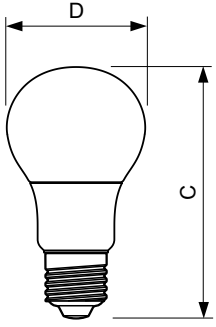

CorePro LEDbulb

Sipariş ürün adı	CorePro LEDbulb ND 5-40W A60 E27
	830
EAN/UPC - Ürün	8718696579930
Sipariş kodu	57993000
Numeratör - Paket Başına Miktar	1

Numeratör - Büyük kutu başına paket sayısı	10
Malzeme No. (12NC)	929001304532
Net Ağırlık (Parça Başı)	0,076 kg

Boyutlu çizim

A60 220-240V 5W-40W 470lm 3000K E27 ND

Product	D	C
CorePro LEDbulb ND 5-40W A60 E27 830	60 mm	110 mm