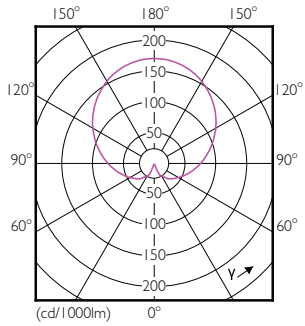

Boyutlu çizim

A60 220-240V 5W-40W 470lm 3000K E27 ND

Product	D	C
CorePro LEDbulb ND 5-40W A60 E27 830	60 mm	110 mm

Fotometrik bilgi

CorePro LEDbulb 40W E27 830 FR A60

CorePro LEDbulb 40W E27 830 FR A60

CorePro LEDbulb 40W E27 830 FR A60