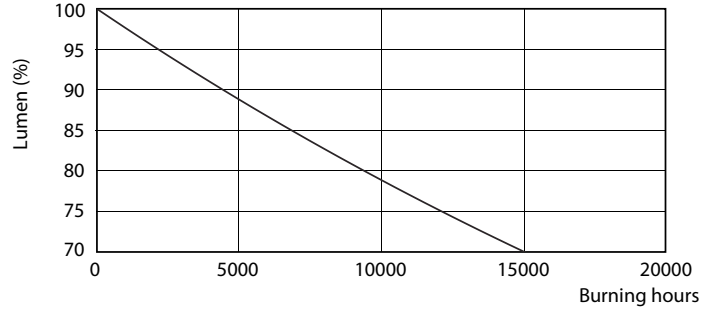

CorePro LEDbulb

Kullanım Ömrü

LEDbulb 40W E27 830 FR A60

LEDbulb 40W E27 830 FR A60