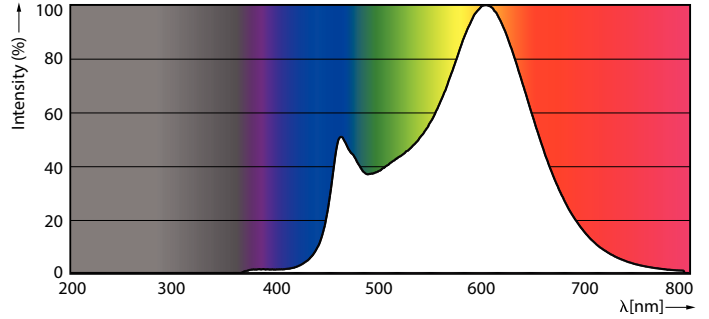

Fotometrik bilgi

CorePro LEDbulb 40W E27 830 FR A60