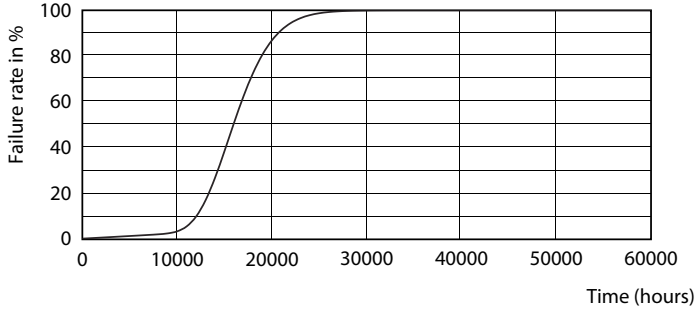

CorePro LEDbulb

Kullanım Ömrü

LEDbulb 40W E27 830 FR A60

LEDbulb 40W E27 830 FR A60