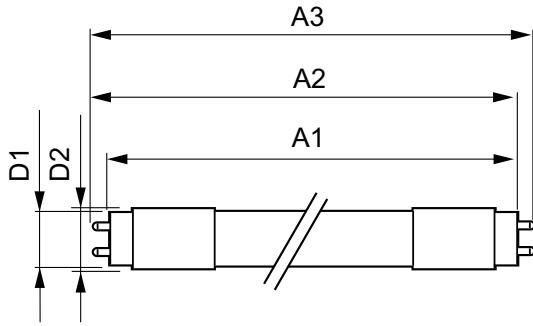

MASTER LEDtube InstantFit HF

Depolama (Min)	-40 °C
Muhafaza Maksimum (Nom)	55 °C
Kontroller ve Dimming	
Dim Edilebilir	Hayır
Mekanik Ayrıntılar ve Muhafaza	
Lamba Malzemesi	Plastik
Ürün Uzunluğu	1500 mm
Onay ve Uygulama	
Enerji Verimliliği Etiketleri (EEL)	A++
Enerji Tasarruflu Ürün	Yes
Onay İşaretleri	RoHS compliance CE işareti KEMA Keur certificate

Enerji Tüketimi kWh/1000 sa	29 kWh
Ürün Verileri	
Tam ürün kodu	871869668806900
Sipariş ürün adı	MASTER LEDtube HF 1500mm UO 24W830 T8
EAN/UPC - Ürün	8718696688069
Sipariş kodu	68806900
Numeratör - Paket Başına Miktar	1
Numeratör - Büyük kutu başına paket sayısı	10
Malzeme No. (12NC)	929001300502
Net Ağırlık (Parça Baş)	0,450 kg

Boyutlu çizim

MAS LEDtube HF 1500mm UO 25W830 T8

Product	D1	D2	A1	A2	A3
MASTER LEDtube HF 1500mm UO 24W830 T8	25,6 mm	28 mm	1498,7 mm	1505,8 mm	1512,9 mm