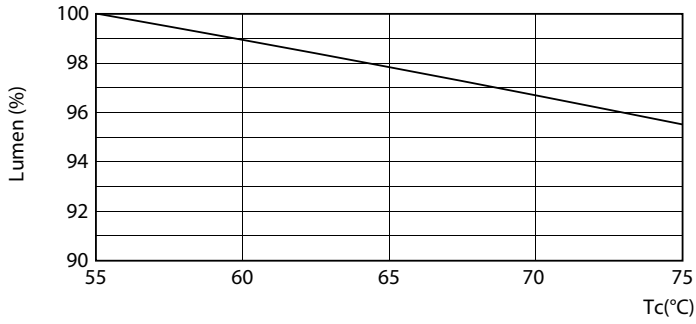

Kullanım Ömrü

LEDtube HF 1500mm HO-UO 20-24W G13 830-865 T8