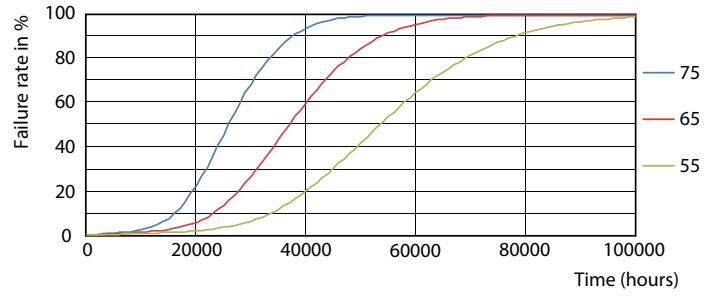

## Kullanım Ömrü

LEDtube HF 1500mm HO-UO 20-24W G13 830-865 T8

LEDtube HF 1500mm 26W G5 T5

LEDtube HF 1200mm 1500mm UO T8

LEDtube HF HO-UO 14-24W G13 830-865 T8