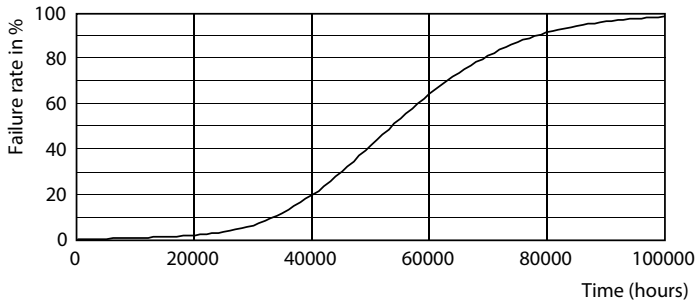

MAS LEDtube HF 1500mm UO 24W865 T8

MASTER LEDtube InstantFit HF

Fotometrik bilgi

LEDtube HF 1200mm 1500mm UO T8

Kullanım Ömrü

LEDtube HF 1500mm HO-UO 20-24W G13 830-865 T8

LEDtube HF 1500mm 26W G5 T5

LEDtube HF 1200mm 1500mm UO T8