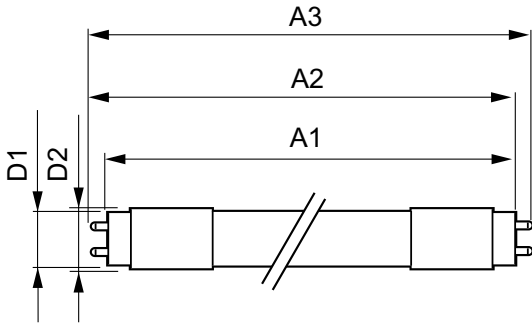

MASTER LEDtube InstantFit HF

Depolama (Min)	-40 °C
Muhafaza Maksimum (Nom)	55 °C
Kontroller ve Dimming	
Dim Edilebilir	Hayır
Mekanik Ayrıntılar ve Muhafaza	
Lamba Malzemesi	Plastik
Ürün Uzunluğu	1500 mm
Onay ve Uygulama	
Enerji Verimliliği Etiketleri (EEL)	A++
Enerji Tasarruflu Ürün	Yes
Onay İşaretleri	RoHS compliance CE işareti KEMA Keur certificate

Enerji Tüketimi kWh/1000 sa	29 kWh
Ürün Verileri	
Tam ürün kodu	871869668804500
Sipariş ürün adı	MASTER LEDtube HF 1500mm UO 24W865 T8
EAN/UPC - Ürün	8718696688045
Sipariş kodu	68804500
Numeratör - Paket Başına Miktar	1
Numeratör - Büyük kutu başına paket sayısı	10
Malzeme No. (12NC)	929001300402
Net Ağırlık (Parça Baş)	0,450 kg

Boyutlu çizim

MAS LEDtube HF 1500mm UO 25W865 T8

Product	D1	D2	A1	A2	A3
MASTER LEDtube HF 1500mm UO 24W865 T8	25,6 mm	28 mm	1498,7 mm	1505,8 mm	1512,9 mm