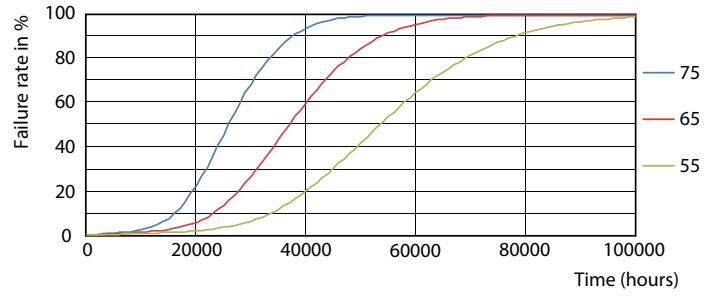

MAS LEDtube HF 1500mm UO 24W865 T8

MASTER LEDtube InstantFit HF

Fotometrik bilgi

LEDtube HF 1200mm 1500mm UO T8

Kullanım Ömrü

LEDtube HF 1500mm HO-UO 20-24W G13 830-865 T8

LEDtube HF 1500mm 26W G5 T5

LEDtube HF 1200mm 1500mm UO T8