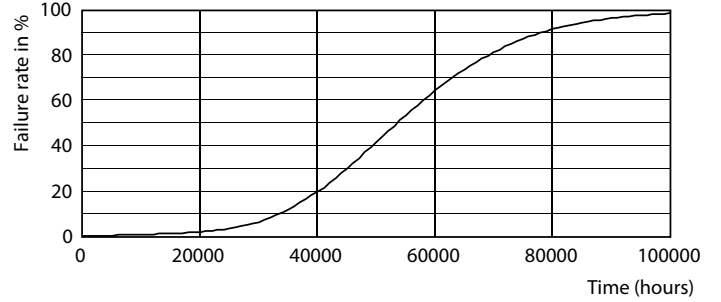

MAS LEDtube HF 1200mm UO 16W865 T8

MASTER LEDtube InstantFit HF

Fotometrik bilgi

LEDtube HF 1200mm 1500mm UO T8

Kullanım Ömrü

LEDtube HF 1500mm 26W G5 T5

LEDtube HF 1200mm 1500mm UO T8

LEDtube HF HO-UO 14-24W G13 830-865 T8