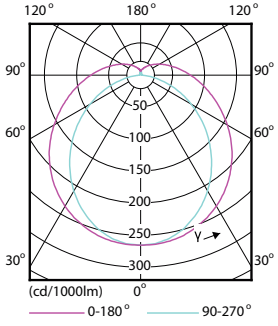

MASTER LEDtube InstantFit HF

Fotometrik bilgi

LEDtube HF 1200mm 1500mm UO T8