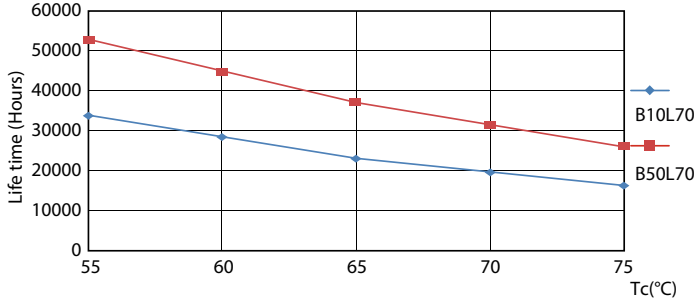

MASTER LEDtube InstantFit HF

Kullanım Ömrü

LEDtube HF HO-UO 14-24W G13 830-865 T8