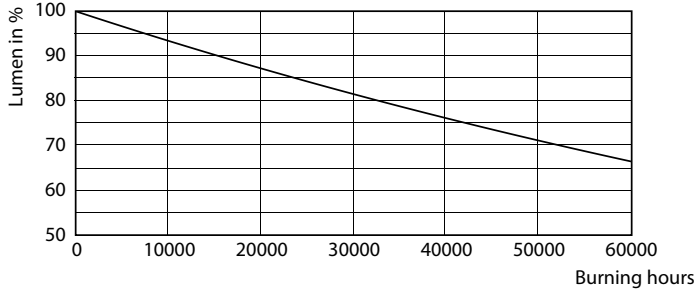

Kullanım Ömrü