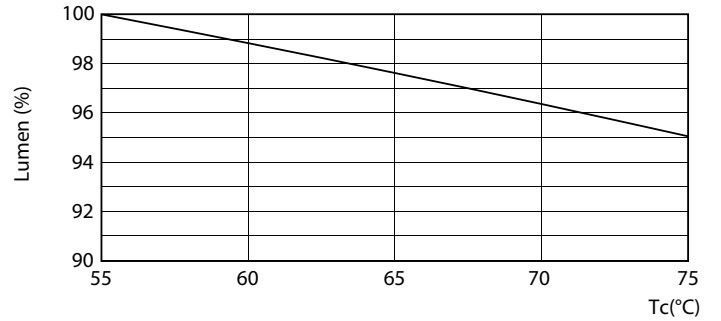

MAS LEDtube HF 1200mm UO 16W865 T8

MASTER LEDtube InstantFit HF

Fotometrik bilgi

LEDtube HF 1200mm 1500mm UO T8

Kullanım Ömrü

LEDtube HF 1500mm 26W G5 T5

LEDtube HF 1200mm 1500mm UO T8

LEDtube HF HO-UO 14-24W G13 830-865 T8