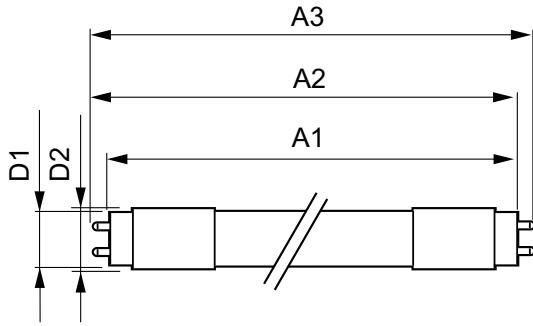

MASTER LEDtube InstantFit HF

Depolama (Min)	-40 °C
Muhafaza Maksimum (Nom)	55 °C
Kontroller ve Dimming	
Dim Edilebilir	Hayır
Mekanik Ayrıntılar ve Muhafaza	
Lamba Malzemesi	Plastik
Ürün Uzunluğu	1200 mm
Onay ve Uygulama	
Enerji Verimliliği Etiketleri (EEL)	A++
Enerji Tasarruflu Ürün	Yes
Onay İşaretleri	RoHS compliance CE işareti KEMA Keur certificate

Enerji Tüketimi kWh/1000 sa	20 kWh
Ürün Verileri	
Tam ürün kodu	871869668798700
Sipariş ürün adı	MASTER LEDtube HF 1200mm UO 16W865 T8
EAN/UPC - Ürün	8718696687987
Sipariş kodu	68798700
Numeratör - Paket Başına Miktar	1
Numeratör - Büyük kutu başına paket sayısı	10
Malzeme No. (12NC)	929001300102
Net Ağırlık (Parça Baş)	0,360 kg

Boyutlu çizim

MAS LEDtube HF 1200mm UO 18W865 T8

Product	D1	D2	A1	A2	A3
MASTER LEDtube HF 1200mm UO 16W865 T8	25,6 mm	28 mm	1198,1 mm	1205,2 mm	1212,3 mm