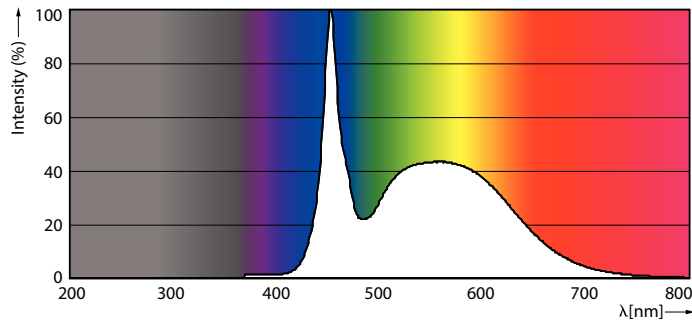

Fotometrik bilgi

MAS LEDtube HF 1200mm UO 16W865 T8

MAS LEDtube HF 1200mm UO 16W865 T8