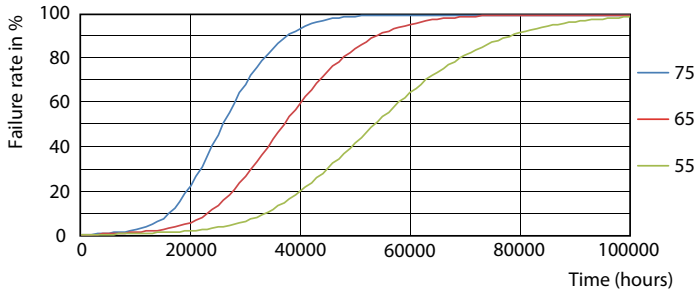

MAS LEDtube HF 1200mm UO 16W865 T8

MASTER LEDtube InstantFit HF

Fotometrik bilgi

LEDtube HF 1200mm 1500mm UO T8

Kullanım Ömrü

LEDtube HF 1500mm 26W G5 T5

LEDtube HF 1200mm 1500mm UO T8

LEDtube HF HO-UO 14-24W G13 830-865 T8