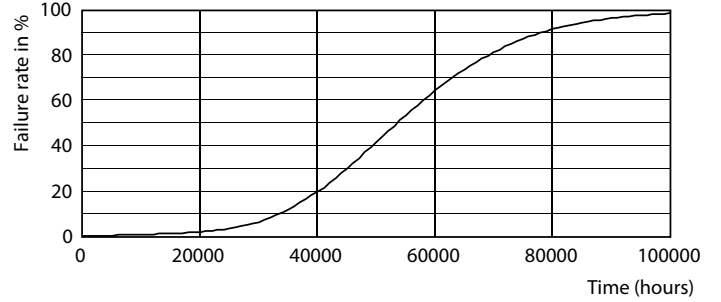

MAS LEDtube HF 1200mm UO 16W840 T8

MASTER LEDtube InstantFit HF

Fotometrik bilgi

LEDtube HF 1200mm 1500mm UO T8

Kullanım Ömrü

LEDtube HF 1500mm 26W G5 T5

LEDtube HF 1200mm 1500mm UO T8

LEDtube HF HO-UO 14-24W G13 830-865 T8