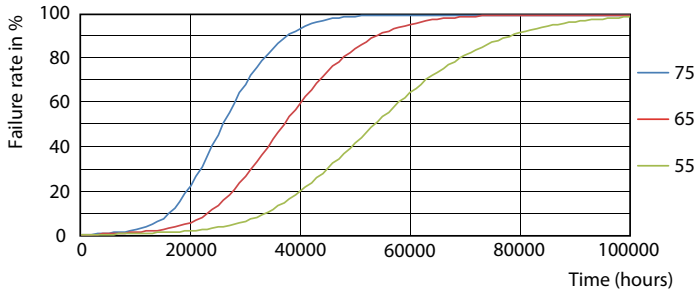

MAS LEDtube HF 1200mm UO 16W840 T8

MASTER LEDtube InstantFit HF

Fotometrik bilgi

LEDtube HF 1200mm 1500mm UO T8

Kullanım Ömrü

LEDtube HF 1500mm 26W G5 T5

LEDtube HF 1200mm 1500mm UO T8

LEDtube HF HO-UO 14-24W G13 830-865 T8