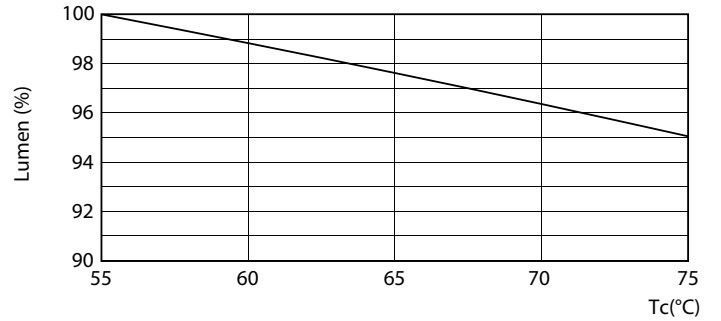

MAS LEDtube HF 1200mm UO 16W840 T8

MASTER LEDtube InstantFit HF

Fotometrik bilgi

LEDtube HF 1200mm 1500mm UO T8

Kullanım Ömrü

LEDtube HF 1500mm 26W G5 T5

LEDtube HF 1200mm 1500mm UO T8

LEDtube HF HO-UO 14-24W G13 830-865 T8