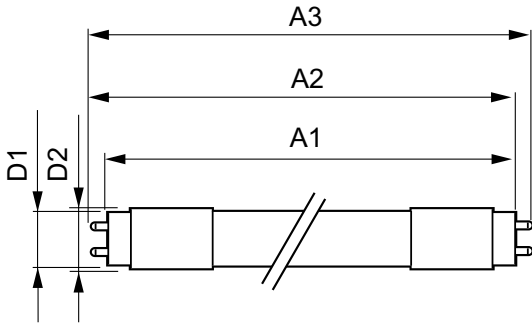

MASTER LEDtube InstantFit HF

Depolama (Min)	-40 °C
Muhafaza Maksimum (Nom)	55 °C
Kontroller ve Dimming	
Dim Edilebilir	Hayır
Mekanik Ayrıntılar ve Muhafaza	
Lamba Malzemesi	Plastik
Ürün Uzunluğu	1200 mm
Onay ve Uygulama	
Enerji Verimliliği Etiketleri (EEL)	A++
Enerji Tasarruflu Ürün	Yes
Onay İşaretleri	RoHS compliance CE işareti KEMA Keur certificate

Enerji Tüketimi kWh/1000 sa	20 kWh
Ürün Verileri	
Tam ürün kodu	871869668796300
Sipariş ürün adı	MASTER LEDtube HF 1200mm UO 16W840 T8
EAN/UPC - Ürün	8718696687963
Sipariş kodu	68796300
Numeratör - Paket Başına Miktar	1
Numeratör - Büyük kutu başına paket sayısı	10
Malzeme No. (12NC)	929001300002
Net Ağırlık (Parça Baş)	0,360 kg

Boyutlu çizim

MAS LEDtube HF 1200mm UO 18W840 T8

Product	D1	D2	A1	A2	A3
MASTER LEDtube HF 1200mm UO 16W840 T8	25,6 mm	28 mm	1198,1 mm	1205,2 mm	1212,3 mm