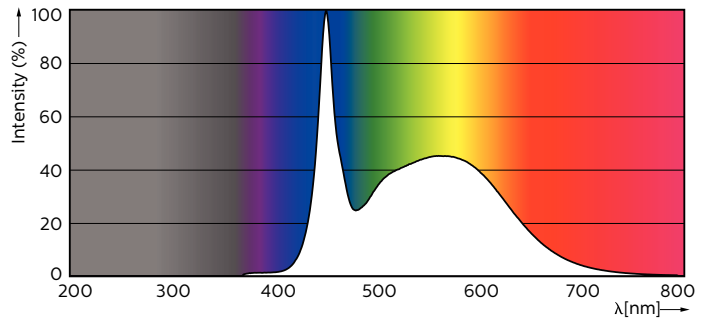

LEDtube 1500mm UO 24W 865 T8