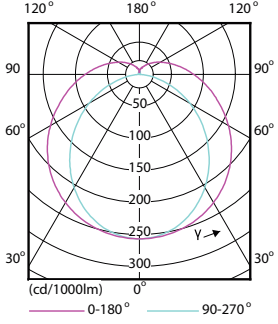

Boyutlu çizim

TLED 4ft 24W-58W 3700lm 160D 6500K G13ND

Product	D1	D2	A1	A2	A3
MASTER LEDtube 1500mm UO 24W 865 T8	25,78 mm	28 mm	1498,7 mm	1505,8 mm	1512,9 mm

Fotometrik bilgi

General Uniform Lighting
1 x 1500-1500-24W-865-160D-6500K
Page 11

LEDtube 1500mm UO 24W 865 T8

LEDtube 1500mm UO 24W 865 T8

MASTER LEDtube EM/Mains

Fotometrik bilgi

LEDtube 600mm 1200mm 1500mm UO T8

Kullanım Ömrü

LEDtube 600mm 1200mm 1500mm UO T8

LEDtube 600mm 1200mm 1500mm UO T8