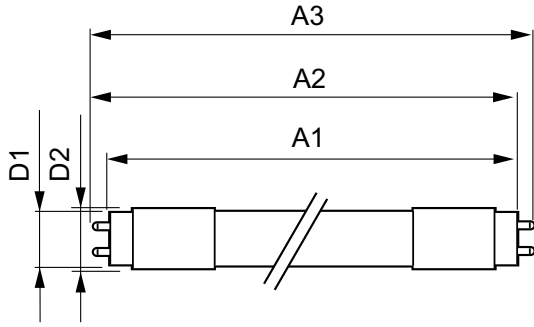

MASTER LEDtube EM/Mains

Depolama (Min)	-40 °C
Muhafaza Maksimum (Nom)	60 °C
Kontroller ve Dimming	
Dim Edilebilir	Hayır
Mekanik Ayrıntılar ve Muhafaza	
Ürün Uzunluğu	1500 mm
Onay ve Uygulama	
Enerji Verimliliği Etiketleri (EEL)	A++
Enerji Tasarruflu Ürün	Yes
Onay İşaretleri	CE işareti RoHS compliance KEMA Keur certificate

Enerji Tüketimi kWh/1000 sa	24 kWh
Ürün Verileri	
Tam ürün kodu	871869668746800
Sipariş ürün adı	MASTER LEDtube 1500mm UO 24W 865 T8
EAN/UPC - Ürün	8718696687468
Sipariş kodu	68746800
Numeratör - Paket Başına Miktar	1
Numeratör - Büyük kutu başına paket sayısı	10
Malzeme No. (12NC)	929001298302
Net Ağırlık (Parça Baş)	0,310 kg

Boyutlu çizim

TLED 4ft 24W-58W 3700lm 160D 6500K G13ND

Product	D1	D2	A1	A2	A3
MASTER LEDtube 1500mm UO 24W 865 T8	25,78 mm	28 mm	1498,7 mm	1505,8 mm	1512,9 mm

Fotometrik bilgi

LEDtube 1500mm UO 24W 865 T8