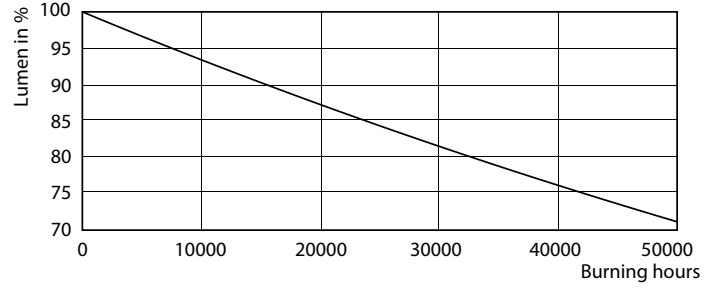

LEDtube 600mm 1200mm 1500mm UO T8