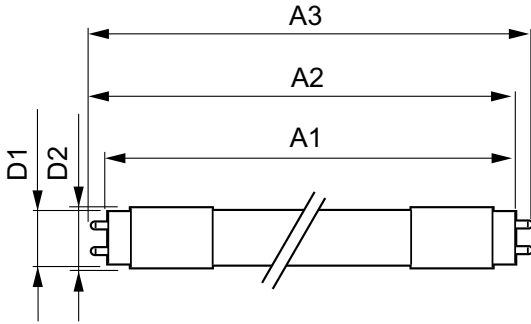

MASTER LEDtube EM/Mains

Depolama (Min)	-40 °C
Muhafaza Maksimum (Nom)	60 °C
Kontroller ve Dimming	
Dim Edilebilir	Hayır
Mekanik Ayrıntılar ve Muhafaza	
Ürün Uzunluğu	1500 mm
Onay ve Uygulama	
Enerji Verimliliği Etiketi (EEL)	A++
Enerji Tasarruflu Ürün	Yes
Onay İşaretleri	CE işareti RoHS compliance KEMA Keur certificate
Enerji Tüketimi kWh/1000 sa	24 kWh

Ürün Verileri	
Tam ürün kodu	871869668744400
Sipariş ürün adı	MASTER LEDtube 1500mm UO 24W 840 T8
EAN/UPC - Ürün	8718696687444
Sipariş kodu	68744400
Numeratör - Paket Başına Miktar	1
Numeratör - Büyük kutu başına paket sayısı	10
Malzeme No. (12NC)	929001298202
Net Ağırlık (Parça Başı)	0,310 kg

Boyutlu çizim

TLED 4ft 24W-58W 3700lm 160D 4000K G13ND

Product	D1	D2	A1	A2	A3
MASTER LEDtube 1500mm UO 24W 840 T8	25,78 mm	28 mm	1498,7 mm	1505,8 mm	1512,9 mm

Fotometrik bilgi

LEDtube 1500mm UO 24W 840 T8