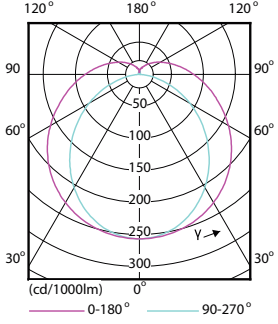

Boyutlu çizim

TLED 4ft 24W-58W 3700lm 160D 4000K G13ND

Product	D1	D2	A1	A2	A3
MASTER LEDtube 1500mm UO 24W 840 T8	25,78 mm	28 mm	1498,7 mm	1505,8 mm	1512,9 mm

Fotometrik bilgi

General Lighting
1 x 24W 24W 4000K 160D G13ND
Page 17

LEDtube 1500mm UO 24W 840 T8

LEDtube 1500mm UO 24W 840 T8

MASTER LEDtube EM/Mains

Fotometrik bilgi

LEDtube 600mm 1200mm 1500mm UO T8

Kullanım Ömrü

LEDtube 600mm 1200mm 1500mm UO T8

LEDtube 600mm 1200mm 1500mm UO T8