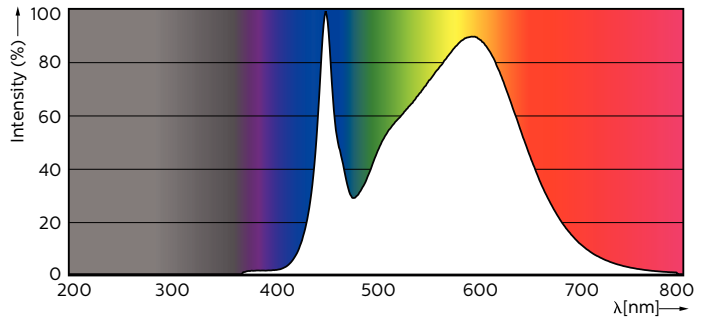

LEDtube 1500mm UO 24W 840 T8