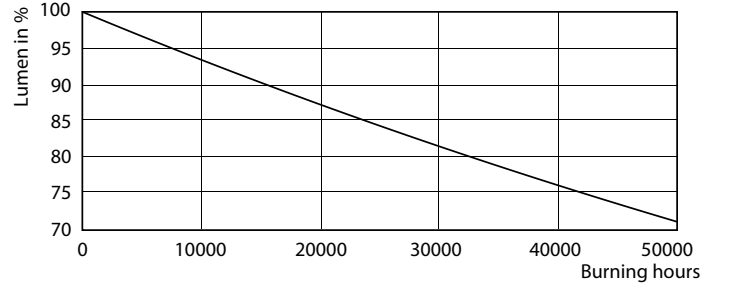

LEDtube 600mm 1200mm 1500mm UO T8