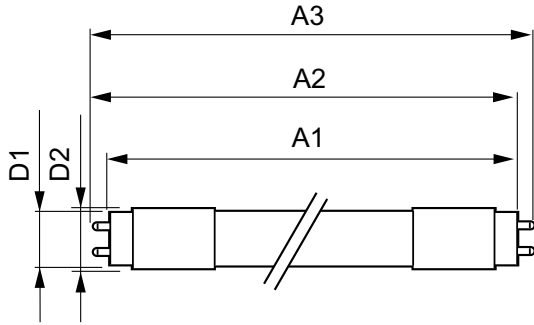

MASTER LEDtube EM/Mains

Depolama (Min)	-40 °C
Muhafaza Maksimum (Nom)	60 °C
Kontroller ve Dimming	
Dim Edilebilir	Hayır
Mekanik Ayrıntılar ve Muhafaza	
Ürün Uzunluğu	1500 mm
Onay ve Uygulama	
Enerji Verimliliği Etiketleri (EEL)	A++
Enerji Tasarruflu Ürün	Yes
Onay İşaretleri	CE işareti RoHS compliance KEMA Keur certificate

Enerji Tüketimi kWh/1000 sa	24 kWh
Ürün Verileri	
Tam ürün kodu	871869668742000
Sipariş ürün adı	MASTER LEDtube 1500mm UO 24W 830 T8
EAN/UPC - Ürün	8718696687420
Sipariş kodu	68742000
Numeratör - Paket Başına Miktar	1
Numeratör - Büyük kutu başına paket sayısı	10
Malzeme No. (12NC)	929001298102
Net Ağırlık (Parça Baş)	0,310 kg

Boyutlu çizim

TLED 4ft 24W-58W 3400lm 160D 3000K G13ND

Product	D1	D2	A1	A2	A3
MASTER LEDtube 1500mm UO 24W 830 T8	25,78 mm	28 mm	1498,7 mm	1505,8 mm	1512,9 mm

Fotometrik bilgi

LEDtube 1500mm UO 24W 830 T8