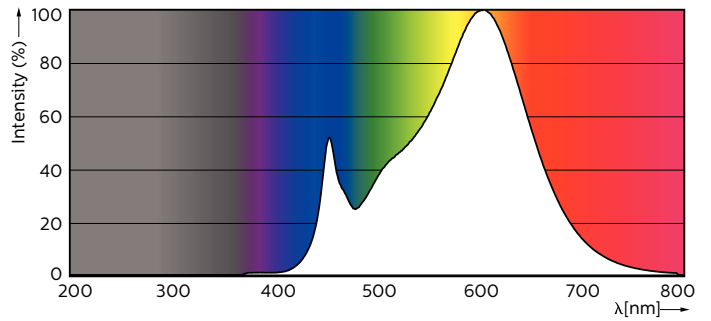

LEDtube 1500mm UO 24W 830 T8