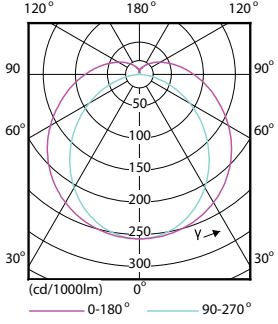

Boyutlu çizim

TLED 4ft 24W-58W 3400lm 160D 3000K G13ND

Product	D1	D2	A1	A2	A3
MASTER LEDtube 1500mm UO 24W 830 T8	25,78 mm	28 mm	1498,7 mm	1505,8 mm	1512,9 mm

Fotometrik bilgi

General Uniform Lighting
1 x 1500 mm UO 24W 830 T8
Page 11

LEDtube 1500mm UO 24W 830 T8

LEDtube 1500mm UO 24W 830 T8

MASTER LEDtube EM/Mains

Fotometrik bilgi

LEDtube 600mm 1200mm 1500mm UO T8

Kullanım Ömrü

LEDtube 600mm 1200mm 1500mm UO T8

LEDtube 600mm 1200mm 1500mm UO T8