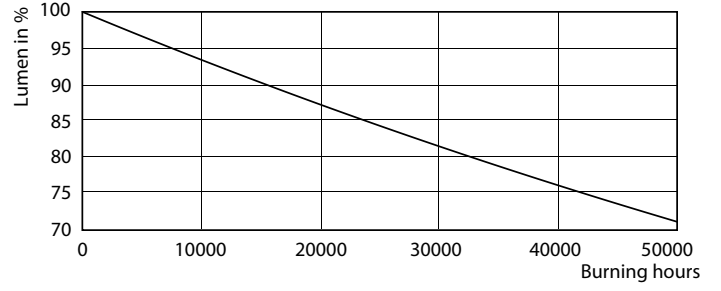

LEDtube 1500mm UO 24W 830 T8

LEDtube 1500mm UO 24W 830 T8

MASTER LEDtube EM/Mains

Fotometrik bilgi

LEDtube 600mm 1200mm 1500mm UO T8

Kullanım Ömrü

LEDtube 600mm 1200mm 1500mm UO T8

LEDtube 600mm 1200mm 1500mm UO T8