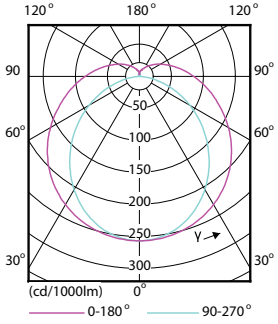

MASTER LEDtube EM/Mains

Fotometrik bilgi

LEDtube 600mm 1200mm 1500mm UO T8