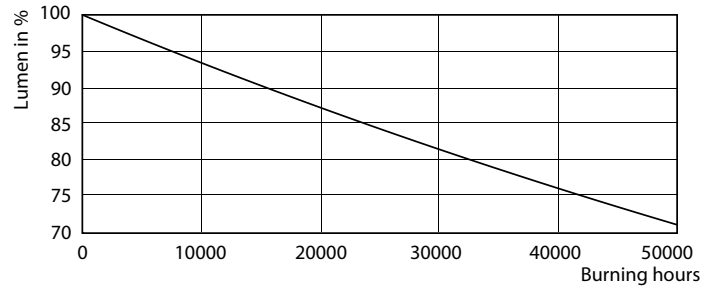

LEDtube 600mm 1200mm 1500mm UO T8