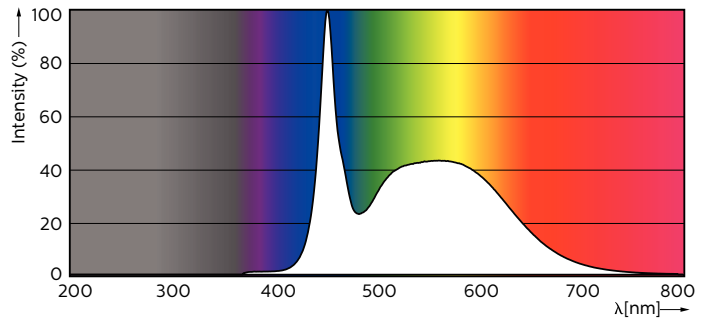

LEDtube 1200mm UO 16W 865 T8