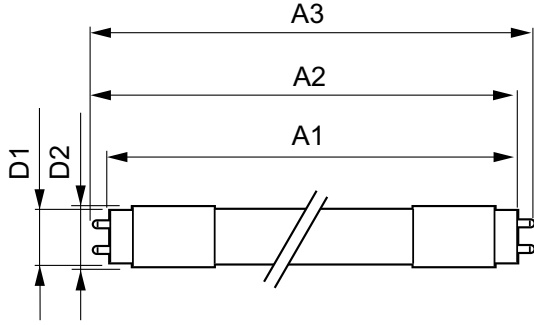

MASTER LEDtube EM/Mains

Depolama (Min)	-40 °C
Muhafaza Maksimum (Nom)	55 °C
Kontroller ve Dimming	
Dim Edilebilir	Hayır
Mekanik Ayrıntılar ve Muhafaza	
Ürün Uzunluğu	1200 mm
Onay ve Uygulama	
Enerji Verimliliği Etiketi (EEL)	A++
Enerji Tasarruflu Ürün	Yes
Onay İşaretleri	CE işareti RoHS compliance KEMA Keur certificate

Enerji Tüketimi kWh/1000 sa	16 kWh
Ürün Verileri	
Tam ürün kodu	871869668740600
Sipariş ürün adı	MASTER LEDtube 1200mm UO 16W 865 T8
EAN/UPC - Ürün	8718696687406
Sipariş kodu	68740600
Numeratör - Paket Başına Miktar	1
Numeratör - Büyük kutu başına paket sayısı	10
Malzeme No. (12NC)	929001298002
Net Ağırlık (Parça Başı)	0,251 kg

Boyutlu çizim

TLED 4ft 16W-36W 2500lm 160D 6500K G13ND

Product	D1	D2	A1	A2	A3
MASTER LEDtube 1200mm UO 16W 865 T8	25,78 mm	28 mm	1198,2 mm	1205,3 mm	1212,4 mm

Fotometrik bilgi

LEDtube 1200mm UO 16W 865 T8