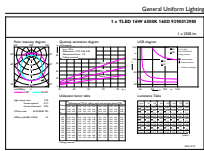

Fotometrik bilgi

LEDtube 1200mm UO 16W 865 T8