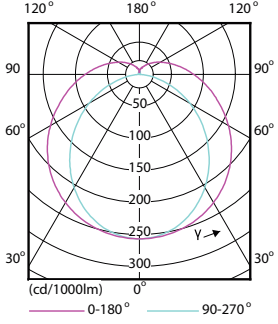

Boyutlu çizim

TLED 4ft 16W-36W 2500lm 160D 4000K G13ND

Product	D1	D2	A1	A2	A3
MASTER LEDtube 1200mm UO 16W 840 T8	25,78 mm	28 mm	1198,2 mm	1205,3 mm	1212,4 mm

Fotometrik bilgi

General Uniform Lighting
1 x 16W 16W 840K 160D G13ND
Page 11

LEDtube 1200mm UO 16W 840 T8

LEDtube 1200mm UO 16W 840 T8

MASTER LEDtube EM/Mains

Fotometrik bilgi

LEDtube 600mm 1200mm 1500mm UO T8

Kullanım Ömrü

LEDtube 600mm 1200mm 1500mm UO T8

LEDtube 600mm 1200mm 1500mm UO T8