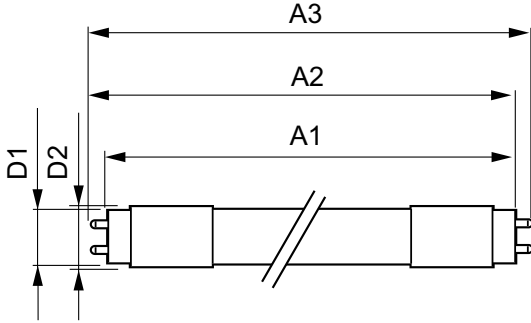

MASTER LEDtube EM/Mains

Depolama (Min)	-40 °C
Muhafaza Maksimum (Nom)	55 °C
Kontroller ve Dimming	
Dim Edilebilir	Hayır
Mekanik Ayrıntılar ve Muhafaza	
Ürün Uzunluğu	1200 mm
Onay ve Uygulama	
Enerji Verimliliği Etiketleri (EEL)	A++
Enerji Tasarruflu Ürün	Yes
Onay İşaretleri	CE işareti RoHS compliance KEMA Keur certificate

Enerji Tüketimi kWh/1000 sa	16 kWh
Ürün Verileri	
Tam ürün kodu	871869668738300
Sipariş ürün adı	MASTER LEDtube 1200mm UO 16W 840 T8
EAN/UPC - Ürün	8718696687383
Sipariş kodu	68738300
Numeratör - Paket Başına Miktar	1
Numeratör - Büyük kutu başına paket sayısı	10
Malzeme No. (12NC)	929001297902
Net Ağırlık (Parça Baş)	0,251 kg

Boyutlu çizim

TLED 4ft 16W-36W 2500lm 160D 4000K G13ND

Product	D1	D2	A1	A2	A3
MASTER LEDtube 1200mm UO 16W 840 T8	25,78 mm	28 mm	1198,2 mm	1205,3 mm	1212,4 mm

Fotometrik bilgi

LEDtube 1200mm UO 16W 840 T8