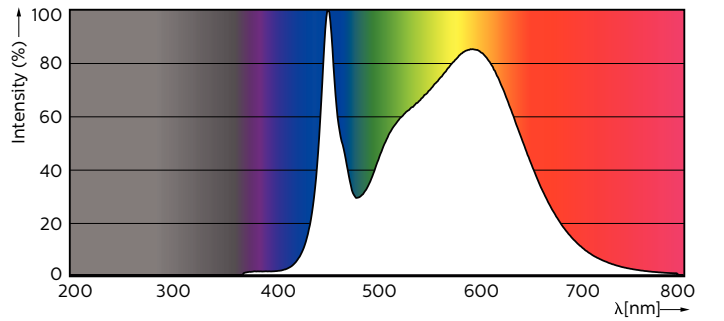

LEDtube 1200mm UO 16W 840 T8