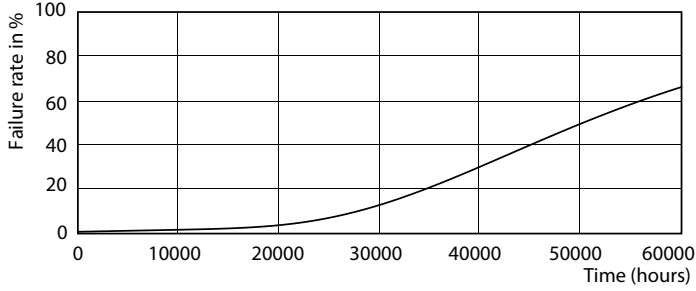

LEDtube 1200mm UO 16W 840 T8

LEDtube 1200mm UO 16W 840 T8

MASTER LEDtube EM/Mains

Fotometrik bilgi

LEDtube 600mm 1200mm 1500mm UO T8

Kullanım Ömrü

LEDtube 600mm 1200mm 1500mm UO T8

LEDtube 600mm 1200mm 1500mm UO T8