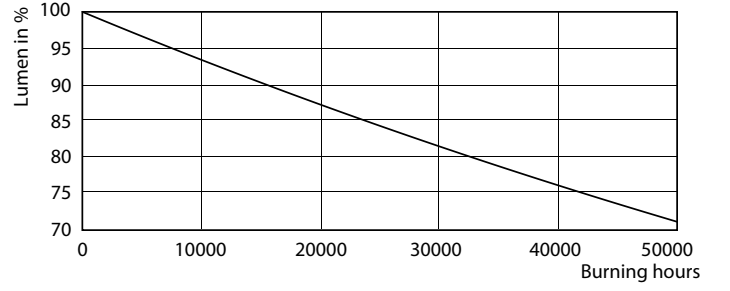

LEDtube 1200mm UO 16W 840 T8

LEDtube 1200mm UO 16W 840 T8

MASTER LEDtube EM/Mains

Fotometrik bilgi

LEDtube 600mm 1200mm 1500mm UO T8

Kullanım Ömrü

LEDtube 600mm 1200mm 1500mm UO T8

LEDtube 600mm 1200mm 1500mm UO T8