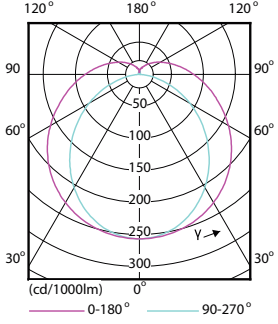

Boyutlu çizim

TLED 4ft 16W-36W 2300lm 160D 3000K G13ND

Product	D1	D2	A1	A2	A3
MASTER LEDtube 1200mm UO 16W 830 T8	25,78 mm	28 mm	1198,2 mm	1205,3 mm	1212,4 mm

Fotometrik bilgi

General Uniform Lighting
1 x 16W 16W 830 T8 LED TUBE
Page 11

LEDtube 1200mm UO 16W 830 T8

LEDtube 1200mm UO 16W 830 T8

MASTER LEDtube EM/Mains

Fotometrik bilgi

LEDtube 600mm 1200mm 1500mm UO T8

Kullanım Ömrü

LEDtube 600mm 1200mm 1500mm UO T8

LEDtube 600mm 1200mm 1500mm UO T8