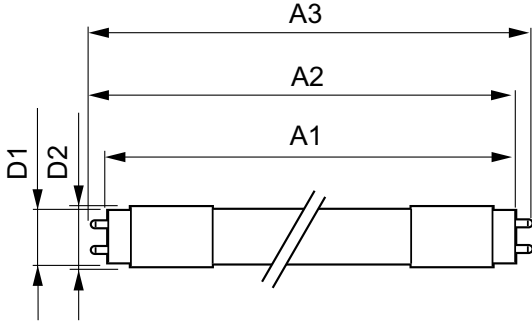

MASTER LEDtube EM/Mains

Depolama (Min)	-40 °C
Muhafaza Maksimum (Nom)	55 °C
Kontroller ve Dimming	
Dim Edilebilir	Hayır
Mekanik Ayrıntılar ve Muhafaza	
Ürün Uzunluğu	1200 mm
Onay ve Uygulama	
Enerji Verimliliği Etiketleri (EEL)	A++
Enerji Tasarruflu Ürün	Yes
Onay İşaretleri	CE işareti RoHS compliance KEMA Keur certificate

Enerji Tüketimi kWh/1000 sa	16 kWh
Ürün Verileri	
Tam ürün kodu	871869668736900
Sipariş ürün adı	MASTER LEDtube 1200mm UO 16W 830 T8
EAN/UPC - Ürün	8718696687369
Sipariş kodu	68736900
Numeratör - Paket Başına Miktar	1
Numeratör - Büyük kutu başına paket sayısı	10
Malzeme No. (12NC)	929001297802
Net Ağırlık (Parça Baş)	0,251 kg

Boyutlu çizim

TLED 4ft 16W-36W 2300lm 160D 3000K G13ND

Product	D1	D2	A1	A2	A3
MASTER LEDtube 1200mm UO 16W 830 T8	25,78 mm	28 mm	1198,2 mm	1205,3 mm	1212,4 mm

Fotometrik bilgi

LEDtube 1200mm UO 16W 830 T8