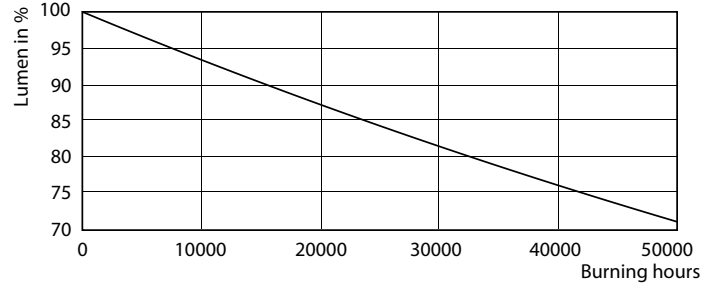

LEDtube 1200mm UO 16W 830 T8

LEDtube 1200mm UO 16W 830 T8

MASTER LEDtube EM/Mains

Fotometrik bilgi

LEDtube 600mm 1200mm 1500mm UO T8

Kullanım Ömrü

LEDtube 600mm 1200mm 1500mm UO T8

LEDtube 600mm 1200mm 1500mm UO T8