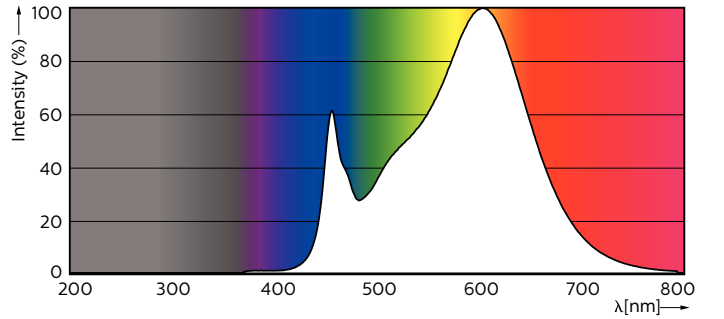

LEDtube 1200mm UO 16W 830 T8