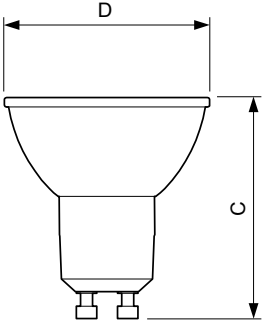

Ürün veri

Genel Bilgiler	
Kapak Tabanı	GU10 [GU10]
EU RoHS ile uyumludur	Evet
Nominal Kullanım Ömrü (Nom)	15000 h
Anahtar Döngüsü	50000X
Işık Teknik Ayrıntıları	
Renk Kodu	865 [CCT - 6500K]
Beam Angle (Nom)	120 °
Işık Akısı (Nom)	550 lm
Renk Kodlaması	Soğuk Güneşiği [Soğuk Gün Işığı]
Renk Sıcaklığı (Nom)	6500 K
Aydınlatma Verimi (nominal) (Nom)	110,00 lm/W
Renk Tutarlılığı	<6
Renkset Geriverim İndeksi (Nom)	80
Nominal Kullanım Ömrü Sonundaki LLMF (Nom)	70 %
Çalıştırma ve Elektrikle İlgili Bilgiler	
Giriş Frekansı	50 ila 60 Hz
Power (Rated) (Nom)	5 W
Lamba Akımı (Nom)	41 mA
Başlangıç Saati (Nom)	0,5 s

CorePro LEDspot MV

Net Ağırlık (Parça Başı)

0,038 kg

Boyutlu çizim

CLA LEDspotMV ND 500lm GU10 865 120D

Product

D

C