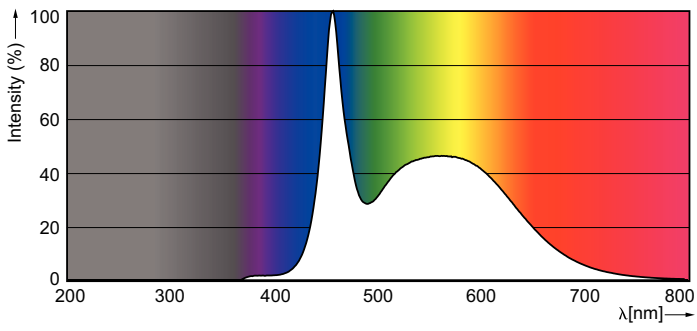

Fotometrik bilgi

CLA LEDspotMV ND 5W PAR16 GU10 865 520lm

CLA LEDspotMV ND 5W PAR16 GU10 865 520lm

CLA LEDspotMV ND 5W PAR16 GU10 865 520lm