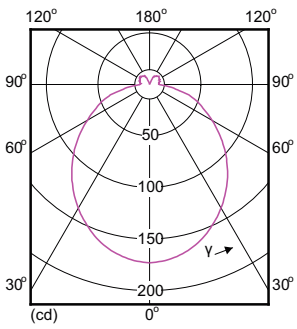

CorePro LEDspot MV

Net Ağırlık (Parça Başı)

0,038 kg

Boyutlu çizim

CLA LEDspotMV ND 500lm GU10 865 120D

Product

D

C

Corepro LEDspot 550lm GU10 865 120D

50 mm

55 mm

Fotometrik bilgi

CLA LEDspotMV ND 5W PAR16 GU10 865 520lm

CLA LEDspotMV ND 5W PAR16 GU10 865 520lm

CLA LEDspotMV ND 5W PAR16 GU10 865 520lm

CLA LEDspotMV ND 5W PAR16 GU10 865 520lm