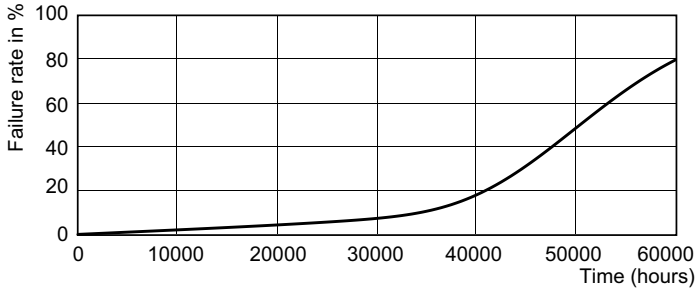

LEDtube HF 1500mm 26W G5 865 3900lm T5 HO

LEDtube HF 1500mm 26W G5 865 3900lm T5 HO

MASTER LEDtube InstantFit HF T5

Fotometrik bilgi

LEDtube HF 1500mm 26W G5 865 3900lm T5 HO

Kullanım Ömrü

LEDtube HF 1500mm 26W G5 T5