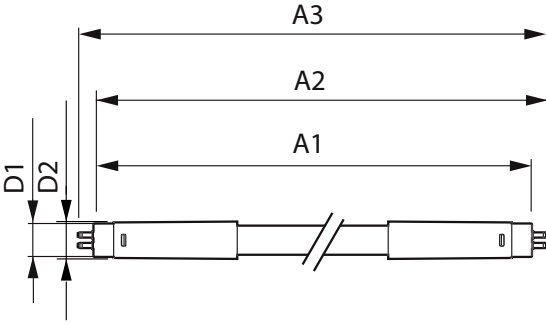

MASTER LEDtube InstantFit HF T5

Kontroller ve Dimming

Dim Edilebilir	Hayır

Mekanik Ayrıntılar ve Muhafaza

Lamba Kaplaması	Buzlu
Lamba Malzemesi	Plastik
Ürün Uzunluğu	1500 mm

Onay ve Uygulama

Enerji Verimliliği Etiketleri (EEL)	A++
Enerji Tasarruflu Ürün	Yes
Onay İşaretleri	CE işareti RoHS compliance KEMA Keur certificate
Enerji Tüketimi kWh/1000 sa	31 kWh

Ürün Verileri

Tam ürün kodu	871869668556300
Sipariş ürün adı	Master LEDtube HF 1500mm HO 26W 865 T5
EAN/UPC - Ürün	8718696685563
Sipariş kodu	68556300
Numeratör - Paket Başına Miktar	1
Numeratör - Büyük kutu başına paket sayısı	10
Malzeme No. (12NC)	929001296302
Net Ağırlık (Parça Başı)	0,197 kg

Boyutlu çizim

TLED 230V 26W-49W 3700lm 6500K G5 ND

Product	D1	D2	A1	A2	A3
Master LEDtube HF 1500mm HO 26W 865 T5	15,2 mm	21 mm	1447,8 mm	1454,9 mm	1462 mm

Fotometrik bilgi