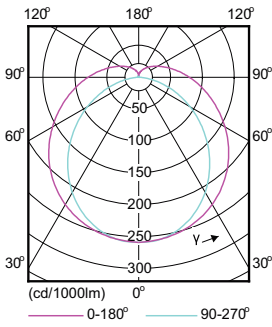

LEDtube HF 1500mm 26W G5 865 3900lm T5 HO

LEDtube HF 1500mm 26W G5 865 3900lm T5 HO