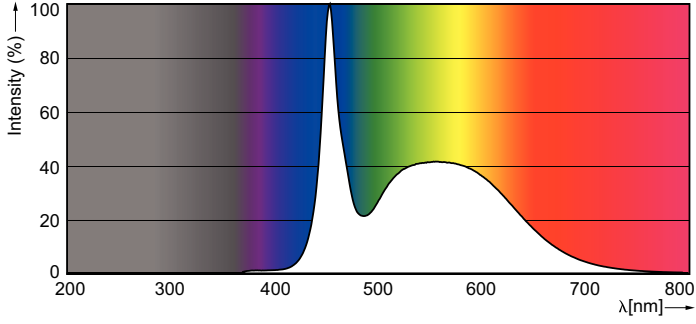

MASTER LEDtube InstantFit HF T5

Fotometrik bilgi

LEDtube HF 1500mm 26W G5 865 3900lm T5 HO