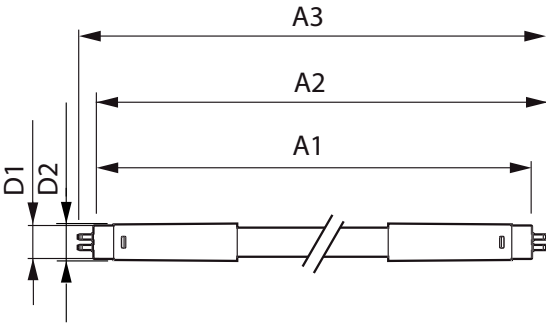

MASTER LEDtube InstantFit HF T5

Kontroller ve Dimming

Dim Edilebilir	Hayır

Mekanik Ayrıntılar ve Muhafaza

Lamba Kaplaması	Buzlu
Lamba Malzemesi	Plastik
Ürün Uzunluğu	1500 mm

Onay ve Uygulama

Enerji Verimliliği Etiketleri (EEL)	A++
Enerji Tasarruflu Ürün	Yes
Onay İşaretleri	CE işareti RoHS compliance KEMA Keur certificate
Enerji Tüketimi kWh/1000 sa	31 kWh

Ürün Verileri

Tam ürün kodu	871869668554900
Sipariş ürün adı	Master LEDtube HF 1500mm HO 26W 840 T5
EAN/UPC - Ürün	8718696685549
Sipariş kodu	68554900
Numeratör - Paket Başına Miktar	1
Numeratör - Büyük kutu başına paket sayısı	10
Malzeme No. (12NC)	929001296202
Net Ağırlık (Parça Başı)	0,197 kg

Boyutlu çizim

TLED 230V 26W-49W 3700lm 4000K G5 ND

Product	D1	D2	A1	A2	A3
Master LEDtube HF 1500mm HO 26W 840 T5	15,2 mm	21 mm	1447,8 mm	1454,9 mm	1462 mm

Fotometrik bilgi