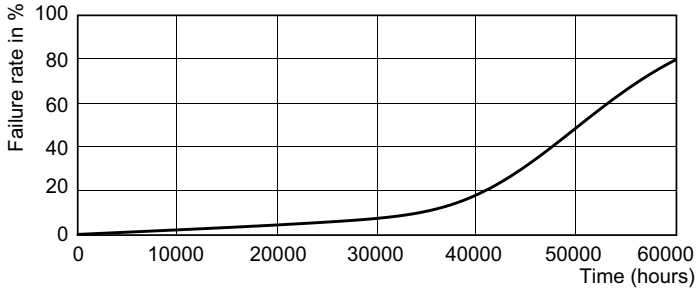

LEDtube HF 1500mm 26W G5 840 3900lm T5 HO

MASTER LEDtube InstantFit HF T5

Fotometrik bilgi

LEDtube HF 1500mm 26W G5 840 3900lm T5 HO

Kullanım Ömrü

LEDtube HF 1500mm 26W G5 T5

LEDtube HF 1500mm 26W G5 T5