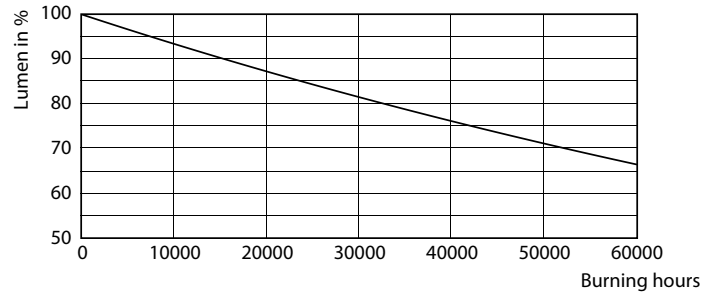

LEDtube HF 1500mm 26W G5 T5