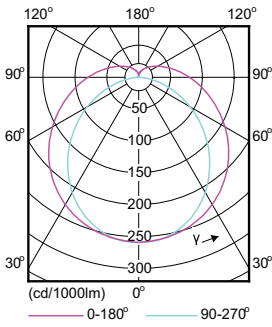

LEDtube HF 1500mm 26W G5 840 3900lm T5 HO

LEDtube HF 1500mm 26W G5 840 3900lm T5 HO