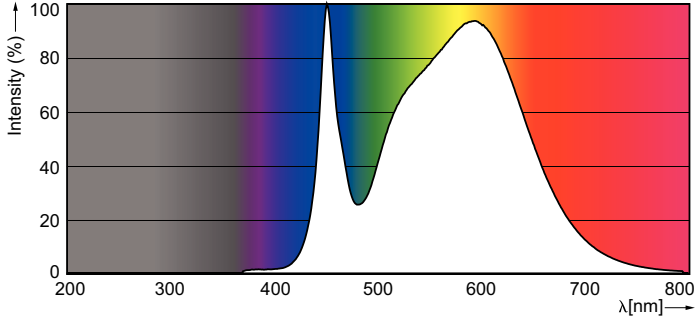

MASTER LEDtube InstantFit HF T5

Fotometrik bilgi

LEDtube HF 1500mm 26W G5 840 3900lm T5 HO