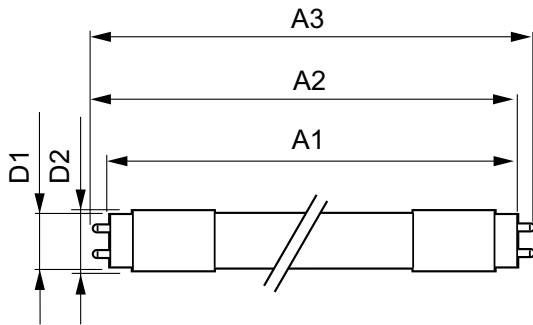

MASTER LEDtube InstantFit HF

Depolama (Min)	-40 °C
Muhafaza Maksimum (Nom)	55 °C
Kontroller ve Dimming	
Dim Edilebilir	Hayır
Mekanik Ayrıntılar ve Muhafaza	
Lamba Malzemesi	Plastik
Ürün Uzunluğu	1500 mm
Onay ve Uygulama	
Enerji Verimliliği Etiketleri (EEL)	A+
Enerji Tasarruflu Ürün	Yes
Onay İşaretleri	RoHS compliance CE işareti KEMA Keur certificate

Enerji Tüketimi kWh/1000 sa	24 kWh
Ürün Verileri	
Tam ürün kodu	871869668758100
Sipariş ürün adı	MASTER LEDtube HF 1500mm HO 20W830 T8
EAN/UPC - Ürün	8718696687581
Sipariş kodu	68758100
Numeratör - Paket Başına Miktar	1
Numeratör - Büyük kutu başına paket sayısı	10
Malzeme No. (12NC)	929001284602
Net Ağırlık (Parça Baş)	0,450 kg

Boyutlu çizim

MAS LEDtube HF 1500mm HO 20W830 T8

Product	D1	D2	A1	A2	A3
MASTER LEDtube HF 1500mm HO 20W830 T8	25,6 mm	28 mm	1498,7 mm	1505,8 mm	1512,9 mm