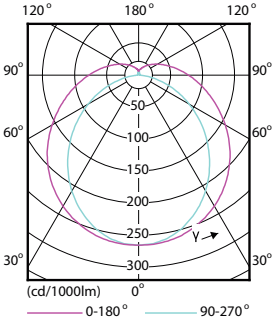

MASTER LEDtube InstantFit HF

Fotometrik bilgi

LEDtube HF 1200mm 1500mm UO T8