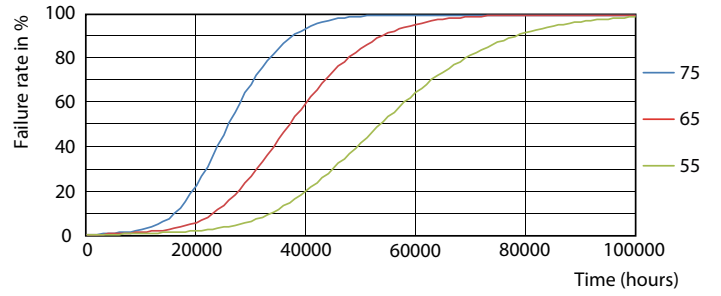

MAS LEDtube HF 1500mm HO 20W830 T8

MASTER LEDtube InstantFit HF

Fotometrik bilgi

LEDtube HF 1200mm 1500mm UO T8

Kullanım Ömrü

LEDtube HF 1500mm HO-UO 20-24W G13 830-865 T8

LEDtube HF 1500mm 26W G5 T5

LEDtube HF 1200mm 1500mm UO T8