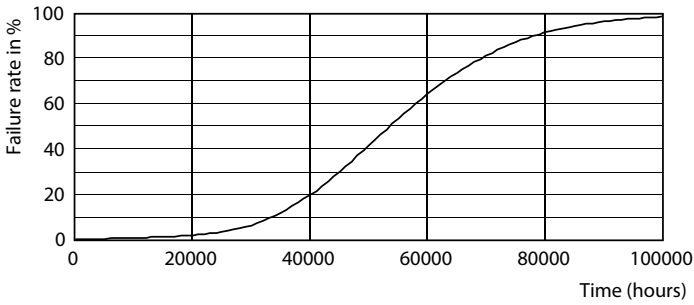

MAS LEDtube HF 1500mm HO 20W830 T8

MASTER LEDtube InstantFit HF

Fotometrik bilgi

LEDtube HF 1200mm 1500mm UO T8

Kullanım Ömrü

LEDtube HF 1500mm HO-UO 20-24W G13 830-865 T8

LEDtube HF 1500mm 26W G5 T5

LEDtube HF 1200mm 1500mm UO T8