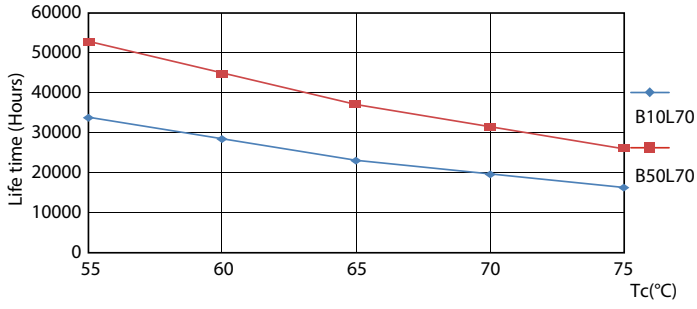

MASTER LEDtube InstantFit HF

Kullanım Ömrü

LEDtube HF HO-UO 14-24W G13 830-865 T8