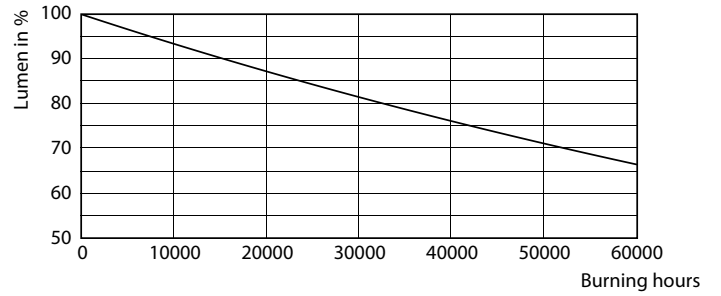

MASTER LEDtube InstantFit HF

Fotometrik bilgi

Kullanım Ömrü

LEDtube HF HO-UO 14-24W G13 830-865 T8