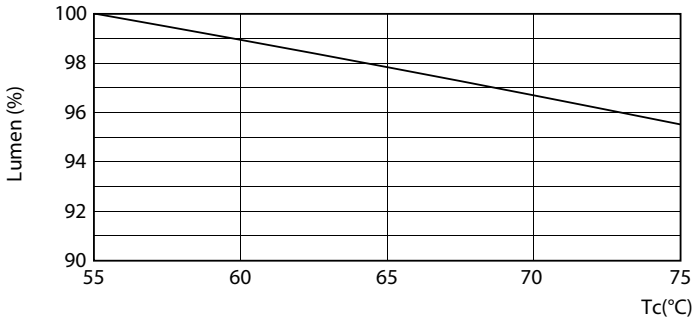

Kullanım Ömrü

LEDtube HF 1500mm HO-UO 20-24W G13 830-865 T8